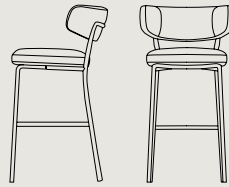

**La collezione Bold Soul è composta da sedia da pranzo con sedile e schienale imbottiti e tappezzati su struttura in metallo oppure legno massello di frassino. E' disponibile anche la versione sgabello con struttura in metallo. Estetica e sostenibilità convivono in Bold Soul, che è completamente smontabile, garantisce una lunga durata del prodotto e riducendo gli sprechi nel tempo permettendo di sostituire facilmente sedile e schienale.**

A/H 80 × L/W 52 × P/D 55,5 cm  
Seduta/Seat: 48 cm

Tessuto/Fabric: 110 cm  
Pelle/Leather: 1,65 m<sup>2</sup>

**SOLD SOUL ST**

Art. 1274  
Sgabello 4 gambe tappezzato /  
4-legs upholstered stool

A/H 100 × L/W 52,5 × P/D 55  
Seduta/Seat: 76,5 cm

Tessuto/Fabric: 110 cm  
Pelle/Leather: 1,65 m<sup>2</sup>

**BOLD SOUL WOOD**

Art. 1273  
Sedia con gambe legno tappezzata /  
Wooden legs upholstered chair

A/H 80 × L/W 52 × P/D 55,5 cm  
Seduta/Seat: 48 cm