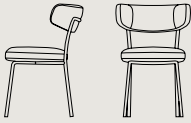

BOLD SOUL

by Arrmet Lab

Sedute/Seats

BOLD SOUL

Art. 1272
Sedia a 4 gambe tappezzata / 4-Legs
upholstered chair

A/H 80 × L/W 52 × P/D 55,5 cm
Seduta/Seat: 48 cm

Tessuto/Fabric: 110 cm
Pelle/Leather: 1,65 m²