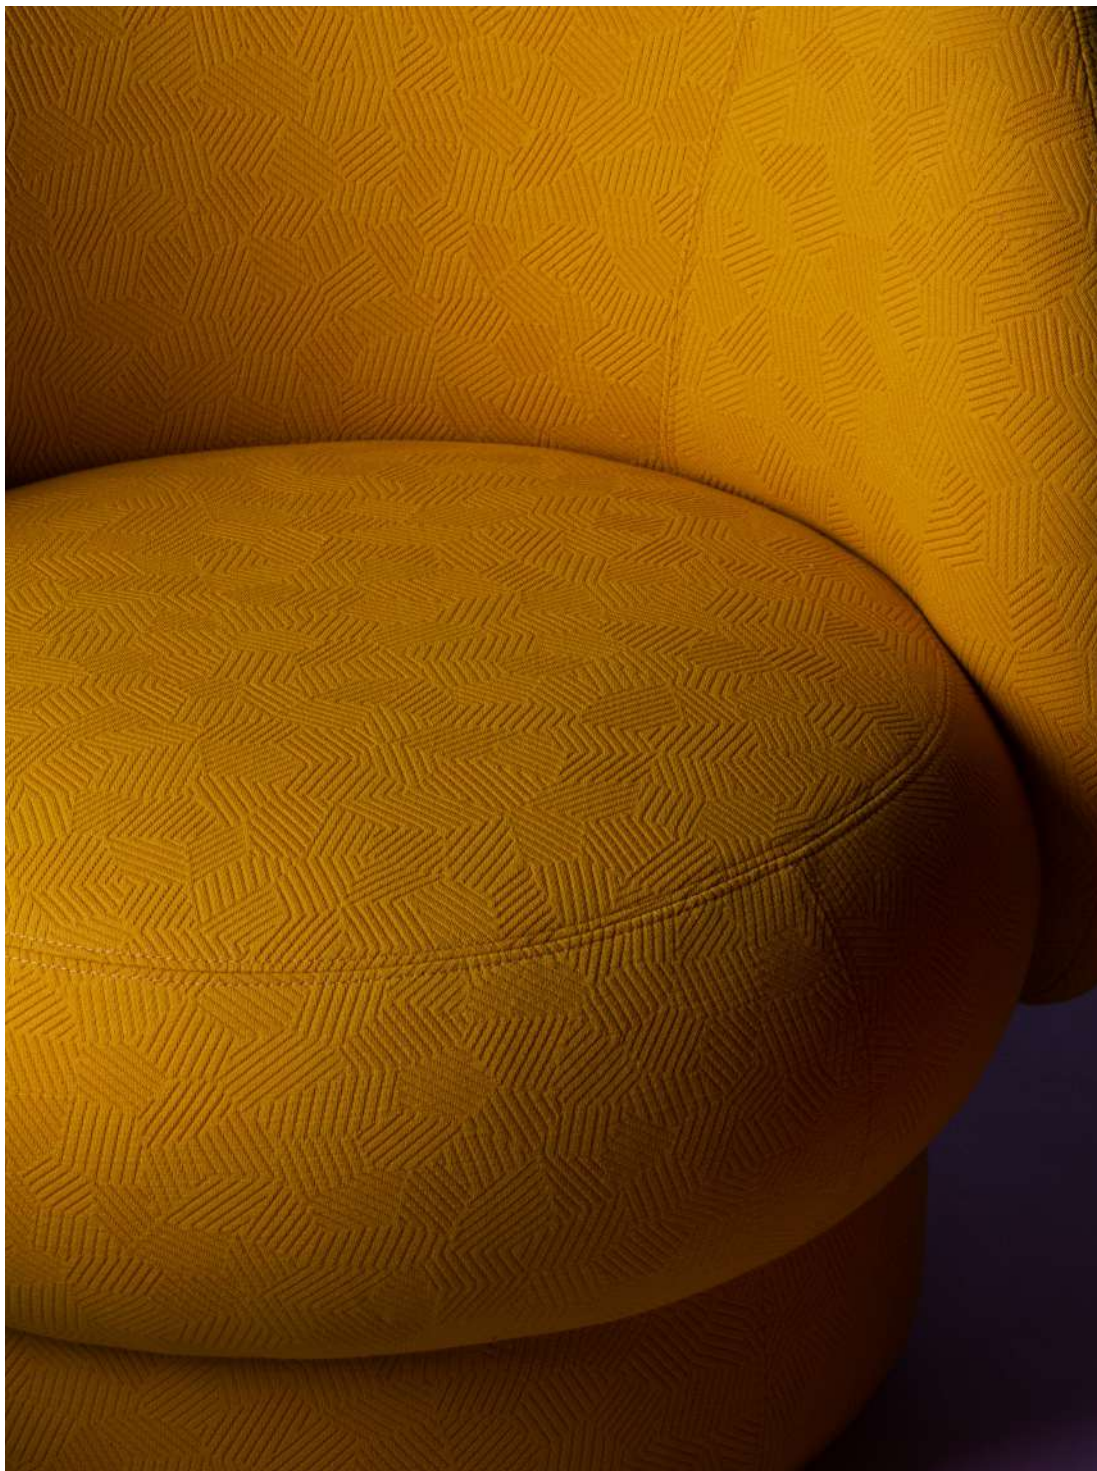

CÈPE LOUNGER
Kvadrat Razzle Dazzle 436

Sylvain Willenz

Belgium based, signature designer Sylvain Willenz creates furniture, lighting and products for international clients since 2004. Born in Brussels in 1978, Sylvain Willenz has lived consecutively in the US, Belgium and in the UK. Sylvain studied MA Design Products at the Royal College of Art in London, graduating in 2003. In 2004, he opened his Design Office, based in Brussels, Belgium. Considered as one of the most influential Belgian creatives, Sylvain was named Belgian Designer of the Year in 2009. Renown for his strong yet simple graphic aesthetic, Sylvain is fascinated by production, manufacturing and pays great attention to detail. Originally wanting to be a cartoonist, Sylvain turned towards Product design. Over the years, Sylvain developed a singular style of ligne claire, which instills his simple, elegant and graphic designs, so recognisable and unique today.