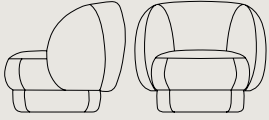

CÈPE LOUNGER

Art. 1271
Poltrona tappezzata/Upholstered
armchair

A/H 80 × L/W 90 × P/D 86 cm
Seduta/Seat: 43,5 cm

Tessuto/Fabric: 400 cm

Seduta/Seat:
Tapezzato con espanso ignifugo/
Upholstered with flame-retardant
polyurethane foam

Elastici/
Elastics