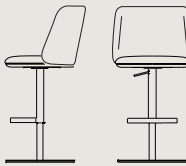

## PURE BELLE ST-SW

Art. 1265  
Sgabello girevole in legno tappezzato/  
Wooden legs swivel upholstered stool

A/H 104 × L/W 65 × P/D 67 cm  
Seduta/Seat: 78 cm

Tessuto/Fabric: 130 cm  
Pelle/Leather: 2,30 m<sup>2</sup>

## PURE BELLE ST-ADJ

Art. 1266  
Sgabello regolabile tappezzato/  
Adjustable upholstered stool

A/H 85-103 × L/W 55 × P/D 51 cm  
Seduta/Seat: 59-78 cm

Tessuto/Fabric: 130 cm  
Pelle/Leather: 2,30 m<sup>2</sup>