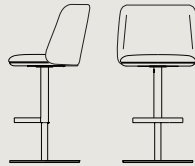

## PURE BELLE ST-SW

Art. 1265  
Sgabello girevole in legno tappezzato/  
Wooden legs swivel upholstered stool

A/H 104 × L/W 65 × P/D 67 cm  
Seduta/Seat: 78 cm

Tessuto/Fabric: 130 cm  
Pelle/Leather: 2,30 m<sup>2</sup>

## PURE BELLE ST-ADJ

Art. 1266  
Sgabello regolabile tappezzato/  
Adjustable upholstered stool

A/H 85-103 × L/W 55 × P/D 51 cm  
Seduta/Seat: 59-78 cm

Tessuto/Fabric: 130 cm  
Pelle/Leather: 2,30 m<sup>2</sup>

## PURE BELLE ST-S-A

Art. 1267  
Sgabello girevole autoallineante  
tappezzato/Self-aligning swivel  
upholstered stool

A/H 106 × L/W 55 × P/D 51 cm  
Seduta/Seat: 78 cm

Tessuto/Fabric: 130 cm  
Pelle/Leather: 2,30 m<sup>2</sup>