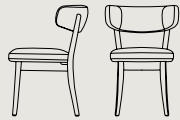

BOLD SOUL WOOD

Art. 1273
Sedia con gambe legno tappezzata /
Wooden legs upholstered chair

A/H 80 × L/W 52 × P/D 55,5 cm
Seduta/Seat: 48 cm

Tessuto/Fabric: 110 cm
Pelle/Leather: 1,65 m²