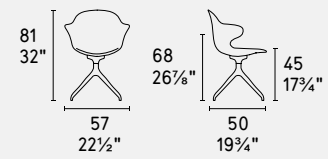

saint tropez

CS1858 180

LEGNO WOOD

METALLO METAL

PC

NOTA Per le combinazioni disponibili consultare il listino prezzi - NOTE Please check all available combinations in the price list.