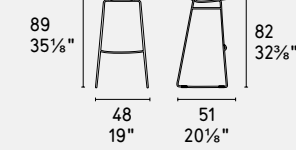

CS1823 CS1823-MTO