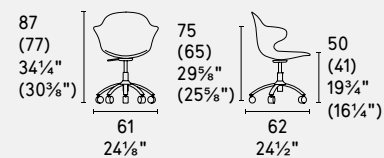

saint tropez

CS1859

LEGNO WOOD

METALLO METAL

PC

NOTA Per le combinazioni disponibili consultare il listino prezzi - NOTE Please check all available combinations in the price list.