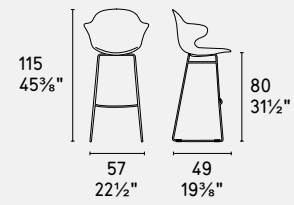

Saint Tropez · sedia / chair
CS1858 180
P94 / P20P
Echo · tavolo / table
CS4072-R
P94 / P117

saint tropez

CS1855

CS1881

CS1882

CS1845

CS1879

CS1880