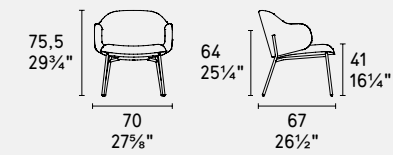

holly new

CS3417-M 1300
CS3417-M 1300 MTO