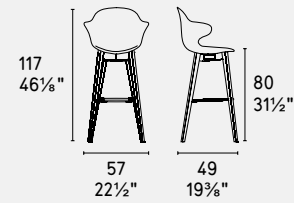

Saint Tropez · sedia / chair
CS1858 180
P94 / P20P
Echo · tavolo / table
CS4072-R
P94 / P117

saint tropez

CS1855

CS1881

CS1882

CS1845

CS1879

CS1880