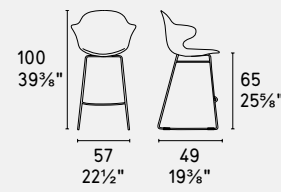

Saint Tropez · sedia / chair
CS1858 180
P94 / P20P
Echo · tavolo / table
CS4072-R
P94 / P117

saint tropez

CS1855

CS1881

CS1882

CS1845

CS1879

CS1880