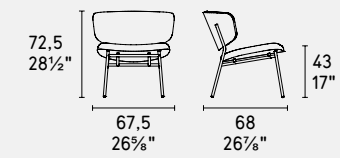

fifties new

CS3416-M 1300
CS3416-M 1300 MTO