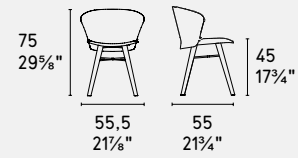

bahia

CS1814