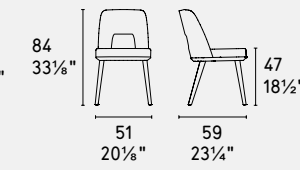

CS1899-MTO