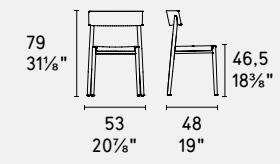

scandia **new**

CS2027

LEGNO WOOD

P12

P15L

P19W

P28P

NOTA Per le combinazioni disponibili consultare il listino prezzi - **NOTE** Please check all available combinations in the price list.