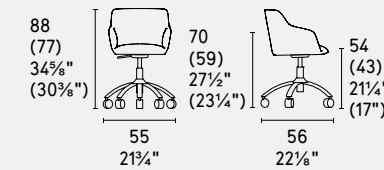

CS2014
CS2014-MTO