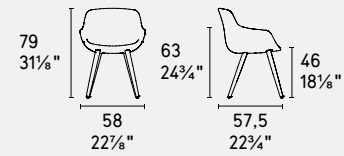

igloo

CS1810
CS1810-MTO