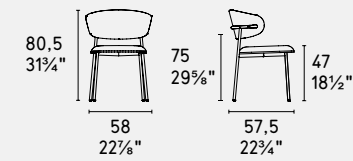

oleandro **new**

CS2031
CS2031-MTO