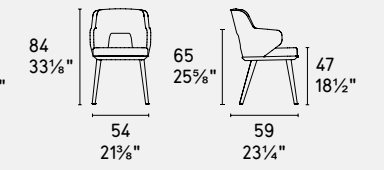

CS2000-MTO