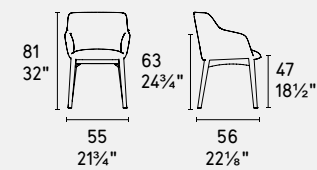

CS2012
CS2012-MTO