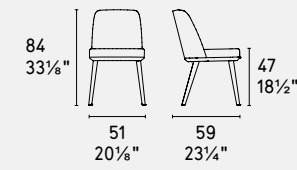

foyer

CS1888
CS1888-MTO

CS1889
CS1889-MTO