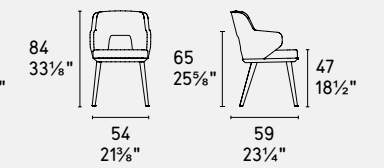

CS1897-MTO