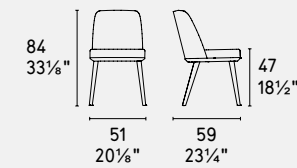

CS1896
CS1896-MTO

CS1898
CS1898-MTO