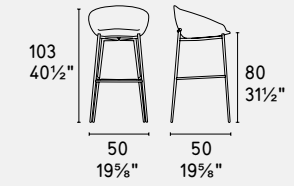

CS1891-MTO