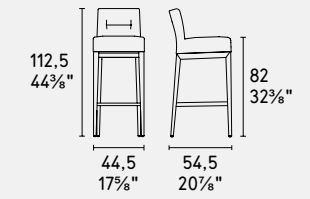

Medley • *tappeto / rug*
CS7185

Tosca · sgabello / stool
CS1829-MTO
P12 / 470

tosca

CS1490 CS1490-MTO

CS1829-MTO

CS1830-MTO

LEGNO WOOD

MALMO