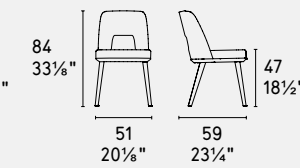

CS1895-MTO