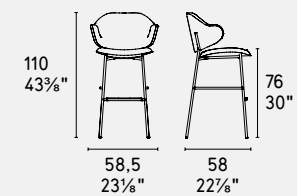

CS2039
CS2039-MTO