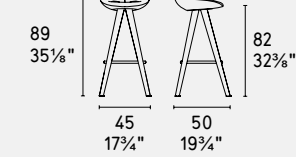

palm

design by Edi & Paolo Ciani

Palm · sgabello / stool
CS1811
P12 / S96

Palm · sgabello / stool
CS1822
P77 / S96

palm

CS1811 CS1811-MTO

CS1833 CS1833-MTO

CS1822 CS1822-MTO