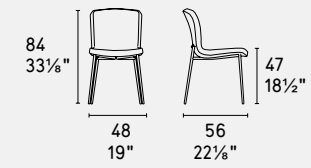

Stellar · tavolo / table
CS4112-FD
P175 / P7C

Tubini · vaso / vase
CS7194

Ninfea · centrotavola /
centrepiece
CS7190

Sky · tappeto / rug
CS7192

Love · sgabello / stool
CS1886-MTO
P1L / S2P

love

CS1885 | CS1885-A
CS1885-MTO