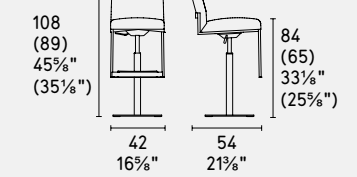

CS1870
CS1870-MTO