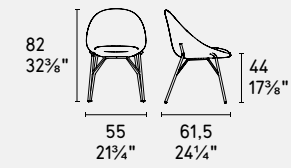

lilly

CS2003 CS2003-MTO