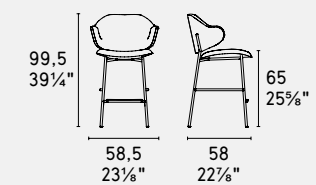

CS2038
CS2038-MTO