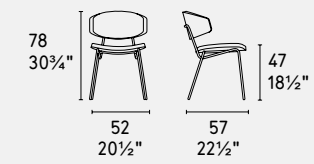

sophia

CS1890
CS1890-MTO