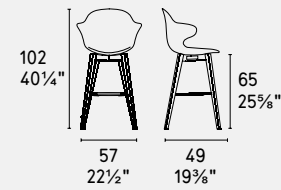

Saint Tropez · sedia / chair
CS1858 180
P94 / P20P
Echo · tavolo / table
CS4072-R
P94 / P117

saint tropez

CS1855

CS1881

CS1882

CS1845

CS1879

CS1880