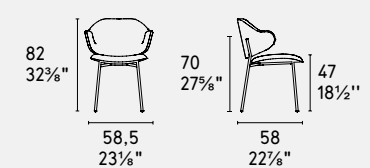

Holly · sedia / chair
CS2037
P29L / S0Y

Damian · vassoio / tray
CS7097

Chinese · tappeto / rug
CS7209

Holly · sgabello / stool
CS2038
P29L / SLR

Holly · sgabello / stool
CS2039
P15 / S0H

holly **new**

CS2037
CS2037-MTO