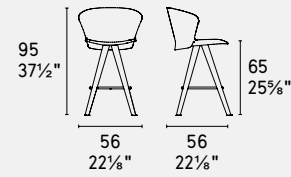

bahia

CS1818

LEGNO WOOD

METALLO METAL

METALLO METAL

PP

NOTA Per le combinazioni disponibili consultare il listino prezzi - **NOTE** Please check all available combinations in the price list.