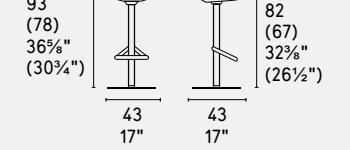

CS1827 CS1827-MTO

LEGNO WOOD

P12

P19W

P94

METALLO METAL

P15

P16

P77

P94

P95

P176

SKUBA

S92

S93

S95

S96

MTO

Stoffe e pelli da Programma Made to Order
Fabrics and leathers from the Made to Order Program

NOTA Per le combinazioni disponibili consultare il listino prezzi · NOTE Please check all available combinations in the price list.