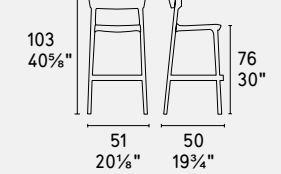

CS1844

PP

P15 P94 P100 P151 P328 P900 P946 P973

PP riciclato/recycled 100%

P94 **NEW** P151 **NEW** P328 **NEW**

NOTA Per le combinazioni disponibili consultare il listino prezzi · NOTE Please check all available combinations in the price list.