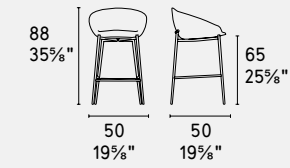

CS1887-MTO