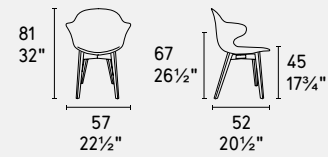

saint tropez

CS1855