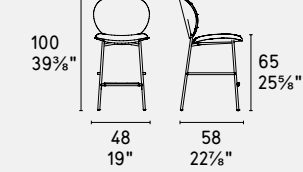

CS2023 new
CS2023-MTO new