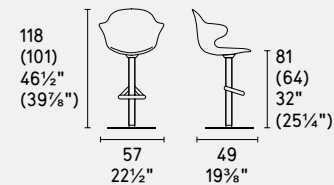

saint tropez

CS1878

LEGNO WOOD

METALLO METAL

PC

NOTA Per le combinazioni disponibili consultare il listino prezzi - NOTE Please check all available combinations in the price list.