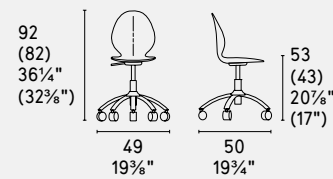

basil

CS1857

LEGNO WOOD

METALLO METAL

METALLO METAL

PP

CUOIO LEATHER

NOTA Per le combinazioni disponibili consultare il listino prezzi - NOTE Please check all available combinations in the price list.