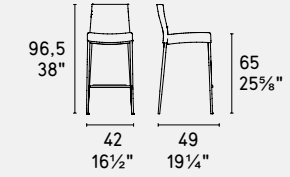

CS2017 new CS2017-MTO new