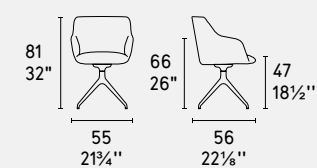

CS2013 360
CS2013-MTO 360