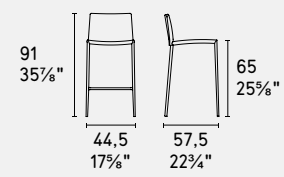

aida

CS1452

CS1821

METALLO METAL

CUOIO RIGENERATO REGENERATED LEATHER

CS1484

CUOIO THICK LEATHER

NOTA Per le combinazioni disponibili consultare il listino prezzi · NOTE Please check all available combinations in the price list.

CS1452-A CS1452-MTO

CS2017 new CS2017-MTO new

METALLO METAL

SKUBA

VINTAGE

MTO

Stoffe e pelli da Programma Made to Order
Fabrics and leathers from the Made to Order Program

NOTA Per le combinazioni disponibili consultare il listino prezzi · NOTE Please check all available combinations in the price list.