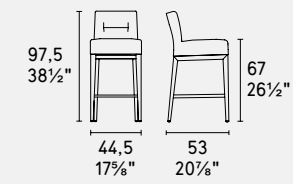

Medley • *tappeto / rug*
CS7185

Tosca · sgabello / stool
CS1829-MTO
P12 / 470

tosca

CS1490 CS1490-MTO

CS1829-MTO

CS1830-MTO

LEGNO WOOD

MALMO