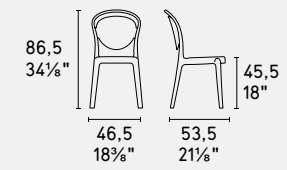

Parisienne · sedia / chair
CS1263
P296

Parisienne · sedia / chair
CS1263
P276

Parisiennes · sedia / chair
CS1263
P266
Ninfea · centrotavola /
centrepiece
CS7190

parisienne

CS1263

NOTA Per le combinazioni disponibili consultare il listino prezzi · NOTE Please check all available combinations in the price list.