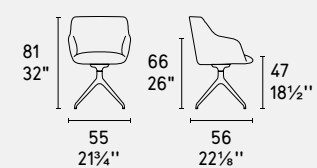

CS2013 180
CS2013-MTO 180