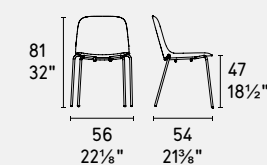

CS2008
CS2008-MTO