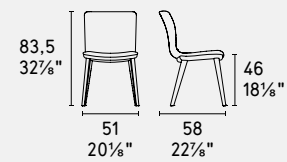

annie

CS1809
CS1809-MTO