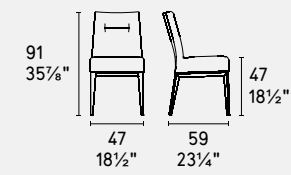

Medley • *tappeto / rug*
CS7185

Tosca · sgabello / stool
CS1829-MTO
P12 / 470

tosca

CS1490 CS1490-MTO

CS1829-MTO

CS1830-MTO

LEGNO WOOD

MALMO