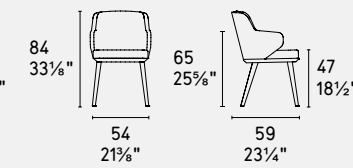

CS1898
CS1898-MTO

CS1895-MTO