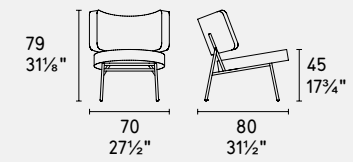

Coco · poltrona / lounge chair
CS3395-M 1300
P175 / S0H

Stellar · tavolino / coffee table
CS5113-G
P15 / P15

Coco · poltrona / lounge chair
CS3395-M 1300
P175 / S0J

COCO

CS3395-M 1300
CS3395-M 1300 MTO **new**