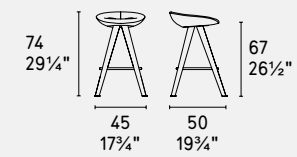

palm

design by Edi & Paolo Ciani

Palm · sgabello / stool
CS1811
P12 / S96

Palm · sgabello / stool
CS1822
P77 / S96

palm

CS1811 CS1811-MTO

CS1833 CS1833-MTO

CS1822 CS1822-MTO