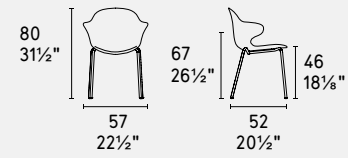

Saint Tropez · sedia / chair
CS1858 180
P94 / P20P
Echo · tavolo / table
CS4072-R
P94 / P117

saint tropez

CS1855

CS1881

CS1882

CS1845

CS1879

CS1880