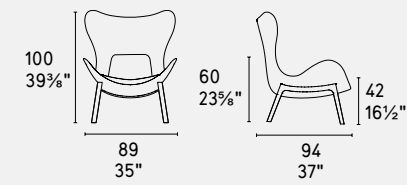

lazy

CS3373-W 1310