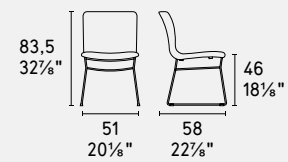

CS1851
CS1851-MTO