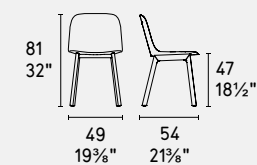

vela

CS2010
CS2010-MTO