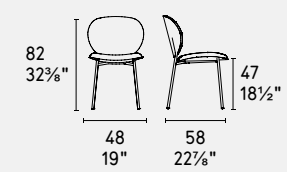

inès

CS2004
CS2004-MTO

CS2022 new
CS2022-MTO new