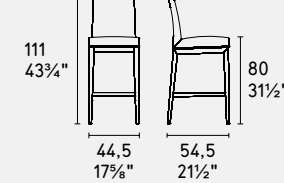

CS1446-MTO