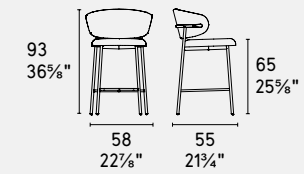

CS2032
CS2032-MTO