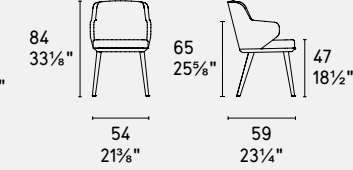

CS1889
CS1889-MTO

CS1899-MTO