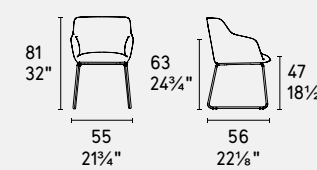

CS2011
CS2011-MTO