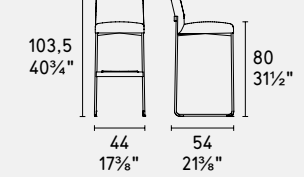

CS1869
CS1869-MTO