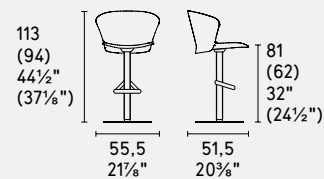

bahia

CS1819

LEGNO WOOD

METALLO METAL

METALLO METAL

PP

NOTA Per le combinazioni disponibili consultare il listino prezzi - **NOTE** Please check all available combinations in the price list.