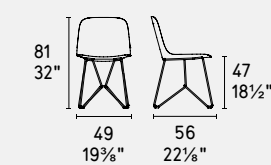

CS2009
CS2009-MTO