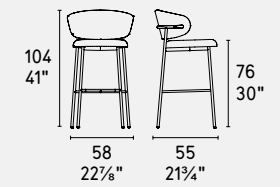

Oleandro · sgabello / stool
CS2032
P29L / SLT

oleandro **new**

CS2031
CS2031-MTO

CS2032
CS2032-MTO

CS2033
CS2033-MTO

METALLO METAL

P1L P15 P29L P33L P175

VENICE