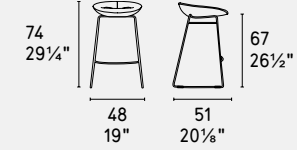

palm

design by Edi & Paolo Ciani

Palm · sgabello / stool
CS1811
P12 / S96

Palm · sgabello / stool
CS1822
P77 / S96

palm

CS1811 CS1811-MTO

CS1833 CS1833-MTO

CS1822 CS1822-MTO