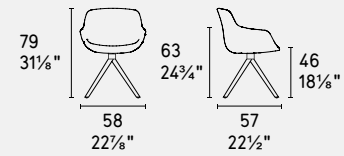

CS1837-MTO