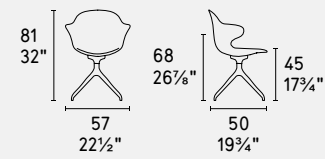

saint tropez

CS1858 360

LEGNO WOOD

METALLO METAL

PC

NOTA Per le combinazioni disponibili consultare il listino prezzi - NOTE Please check all available combinations in the price list.