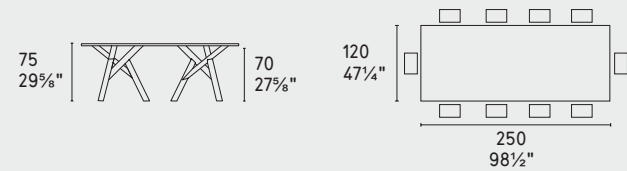

CS4104-FR A 200