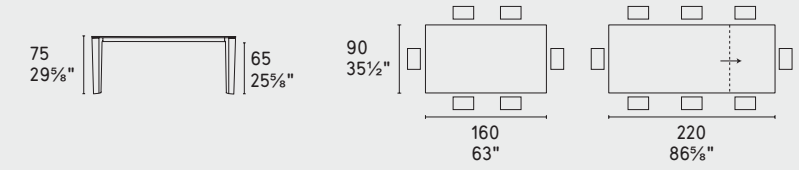

delta

CS4097-R 160