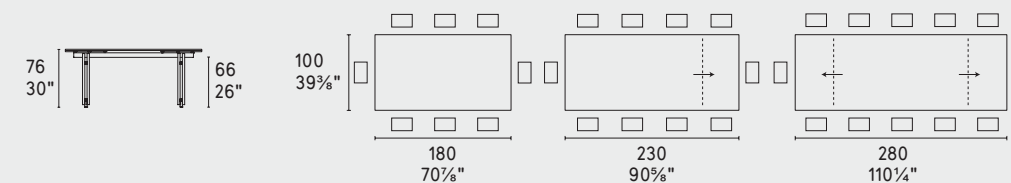

berlin

CS4119-R 180

METALLO METAL

P15 / P1L

P15 / P175

P29L / P1L

P29L / P175

CERAMICA CERAMIC

P18C **NEW**

VETRO GLASS

GTB

GTR

TEMPERED

NOTA Per le combinazioni disponibili consultare il listino prezzi · NOTE Please check all available combinations in the price list.