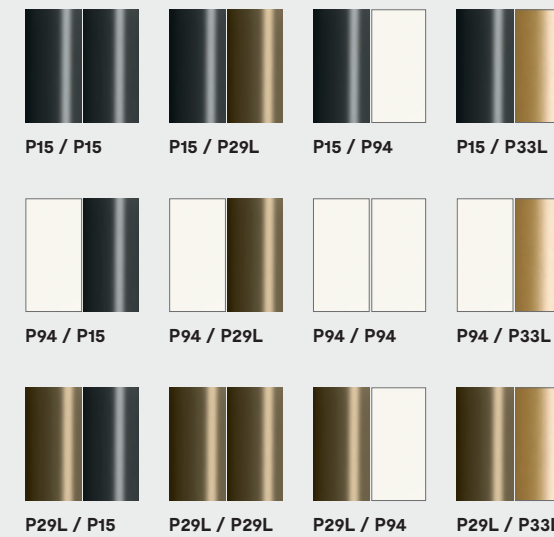

CS4128-FE 200

CS4128-FE 250

CS4128-R 200

CS4128-S 200

NOTA Per le combinazioni disponibili consultare il listino prezzi - **NOTE** Please check all available combinations in the price list.

Sunshine · tavolo / table
CS4128-R
P94 / P33L / P5C

METALLO METAL

CERAMICA CERAMIC

LEGNO WOOD

Programma Made to Order
Made to Order Program

NOTA Per le combinazioni disponibili consultare il listino prezzi · NOTE Please check all available combinations in the price list.