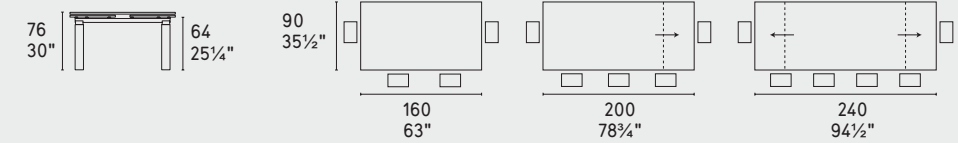

Levante · tavolo / table
 CS4091-R
 P132 / P15 / GTB
 Claire · sedia / chair
 CS1443
 P15L / SOB
 Ninfea · centrotavola /
 centerpiece
 CS7190

levante

CS4091-R 140

CS4091-R 160

LEGNO WOOD

METALLO METAL

CERAMICA CERAMIC