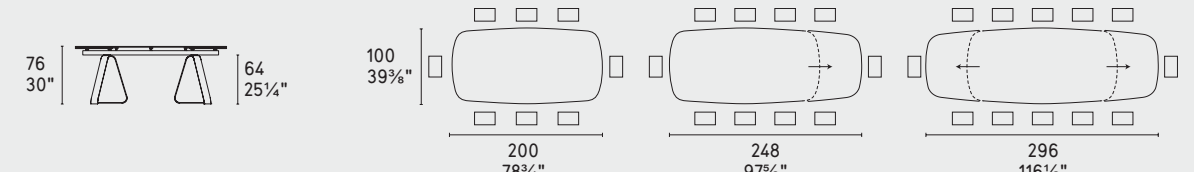

CS4128-FE 200

CS4128-FE 250

CS4128-R 200

CS4128-S 200

NOTA Per le combinazioni disponibili consultare il listino prezzi - **NOTE** Please check all available combinations in the price list.

Sunshine · tavolo / table
CS4128-R
P94 / P33L / P5C