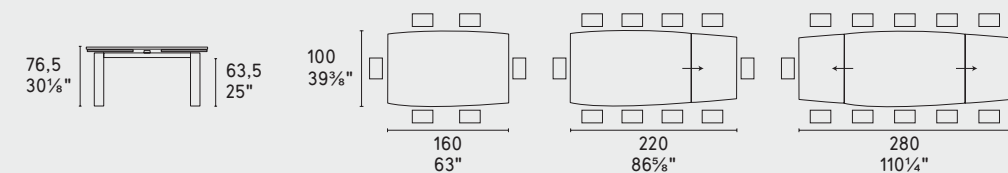

Moving · tavolo / table
CS4075-R 160
P94 / P27 / GAW

Anaïs · sedia / chair
CS1266
S08

Division · libreria / bookcase
CS6041-F
P94

Moving · tavolo / table
CS4075-R 160
P15 / P12 / P133

moving

CS4075-R 160

LEGNO WOOD