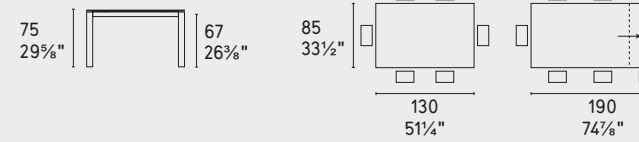

Ionico · vaso / vase
CS7189-A
CS7189-B

CS4089-FR 110

CS4089-FR 130

CS4089-FR 160

CS4089-FR 180

CS4089-R 110

CS4089-R 130

CS4089-R 160