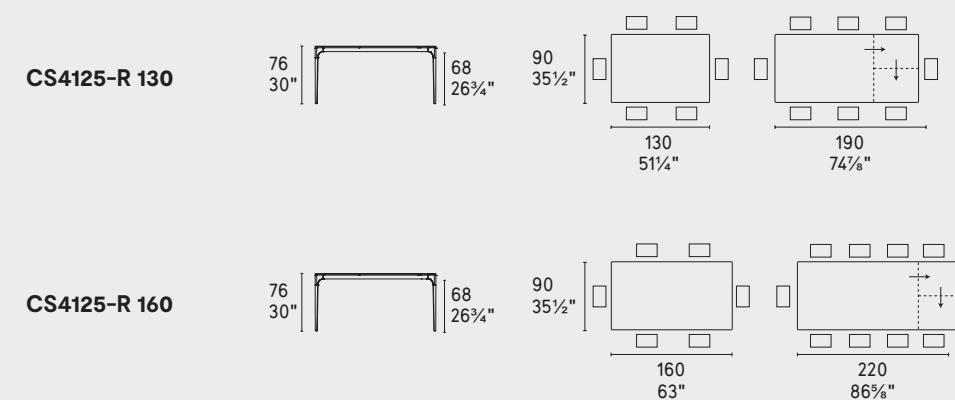

eiffel

circles

Silhouette · tavolo / table
CS4125-R
P15 / P14C

silhouette new

METALLO METAL

P15

P29L

P94