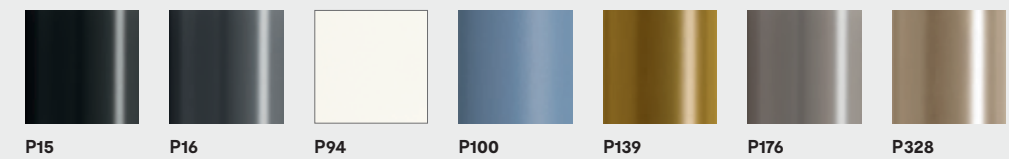

Levante · tavolo / table
 CS4091-R
 P132 / P15 / GTB
 Claire · sedia / chair
 CS1443
 P15L / SOB
 Ninfea · centrotavola /
 centerpiece
 CS7190

levante

CS4091-R 140

CS4091-R 160

LEGNO WOOD

METALLO METAL

CERAMICA CERAMIC