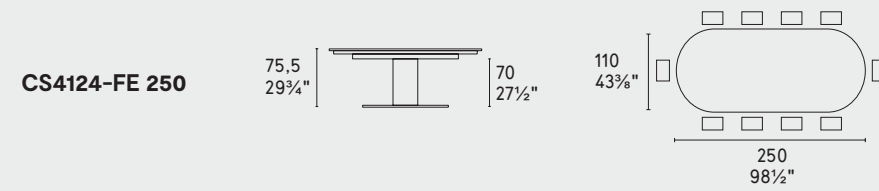

NOTA Per le combinazioni disponibili consultare il listino prezzi · NOTE Please check all available combinations in the price list.