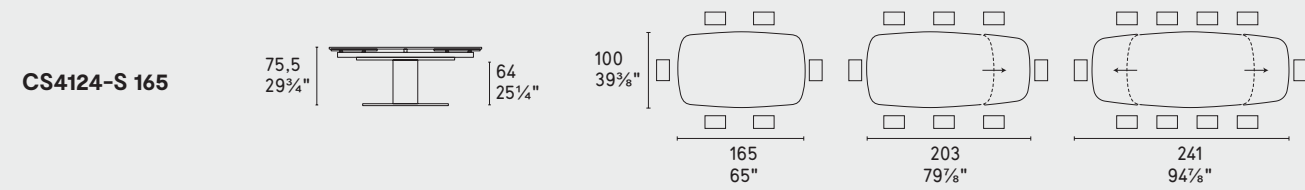

NOTA Per le combinazioni disponibili consultare il listino prezzi · NOTE Please check all available combinations in the price list.