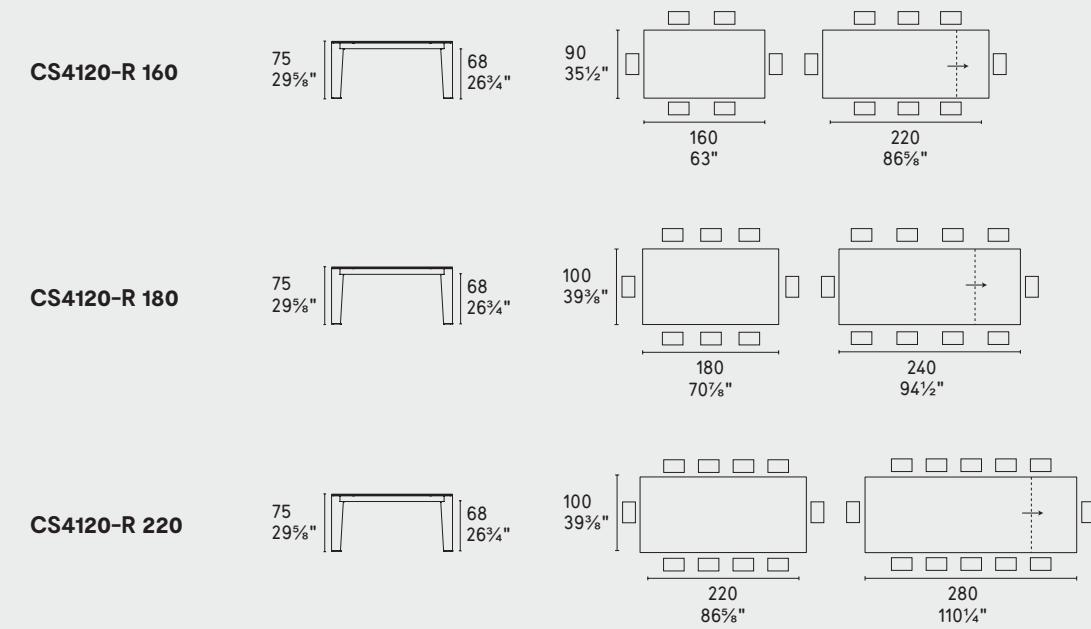

alpha

LEGNO WOOD

CERAMICA CERAMIC

VETRO GLASS

NOTA Per le combinazioni disponibili consultare il listino prezzi - **NOTE** Please check all available combinations in the price list.