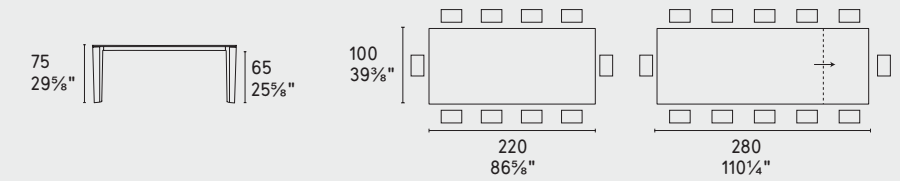

CS4097-R 220