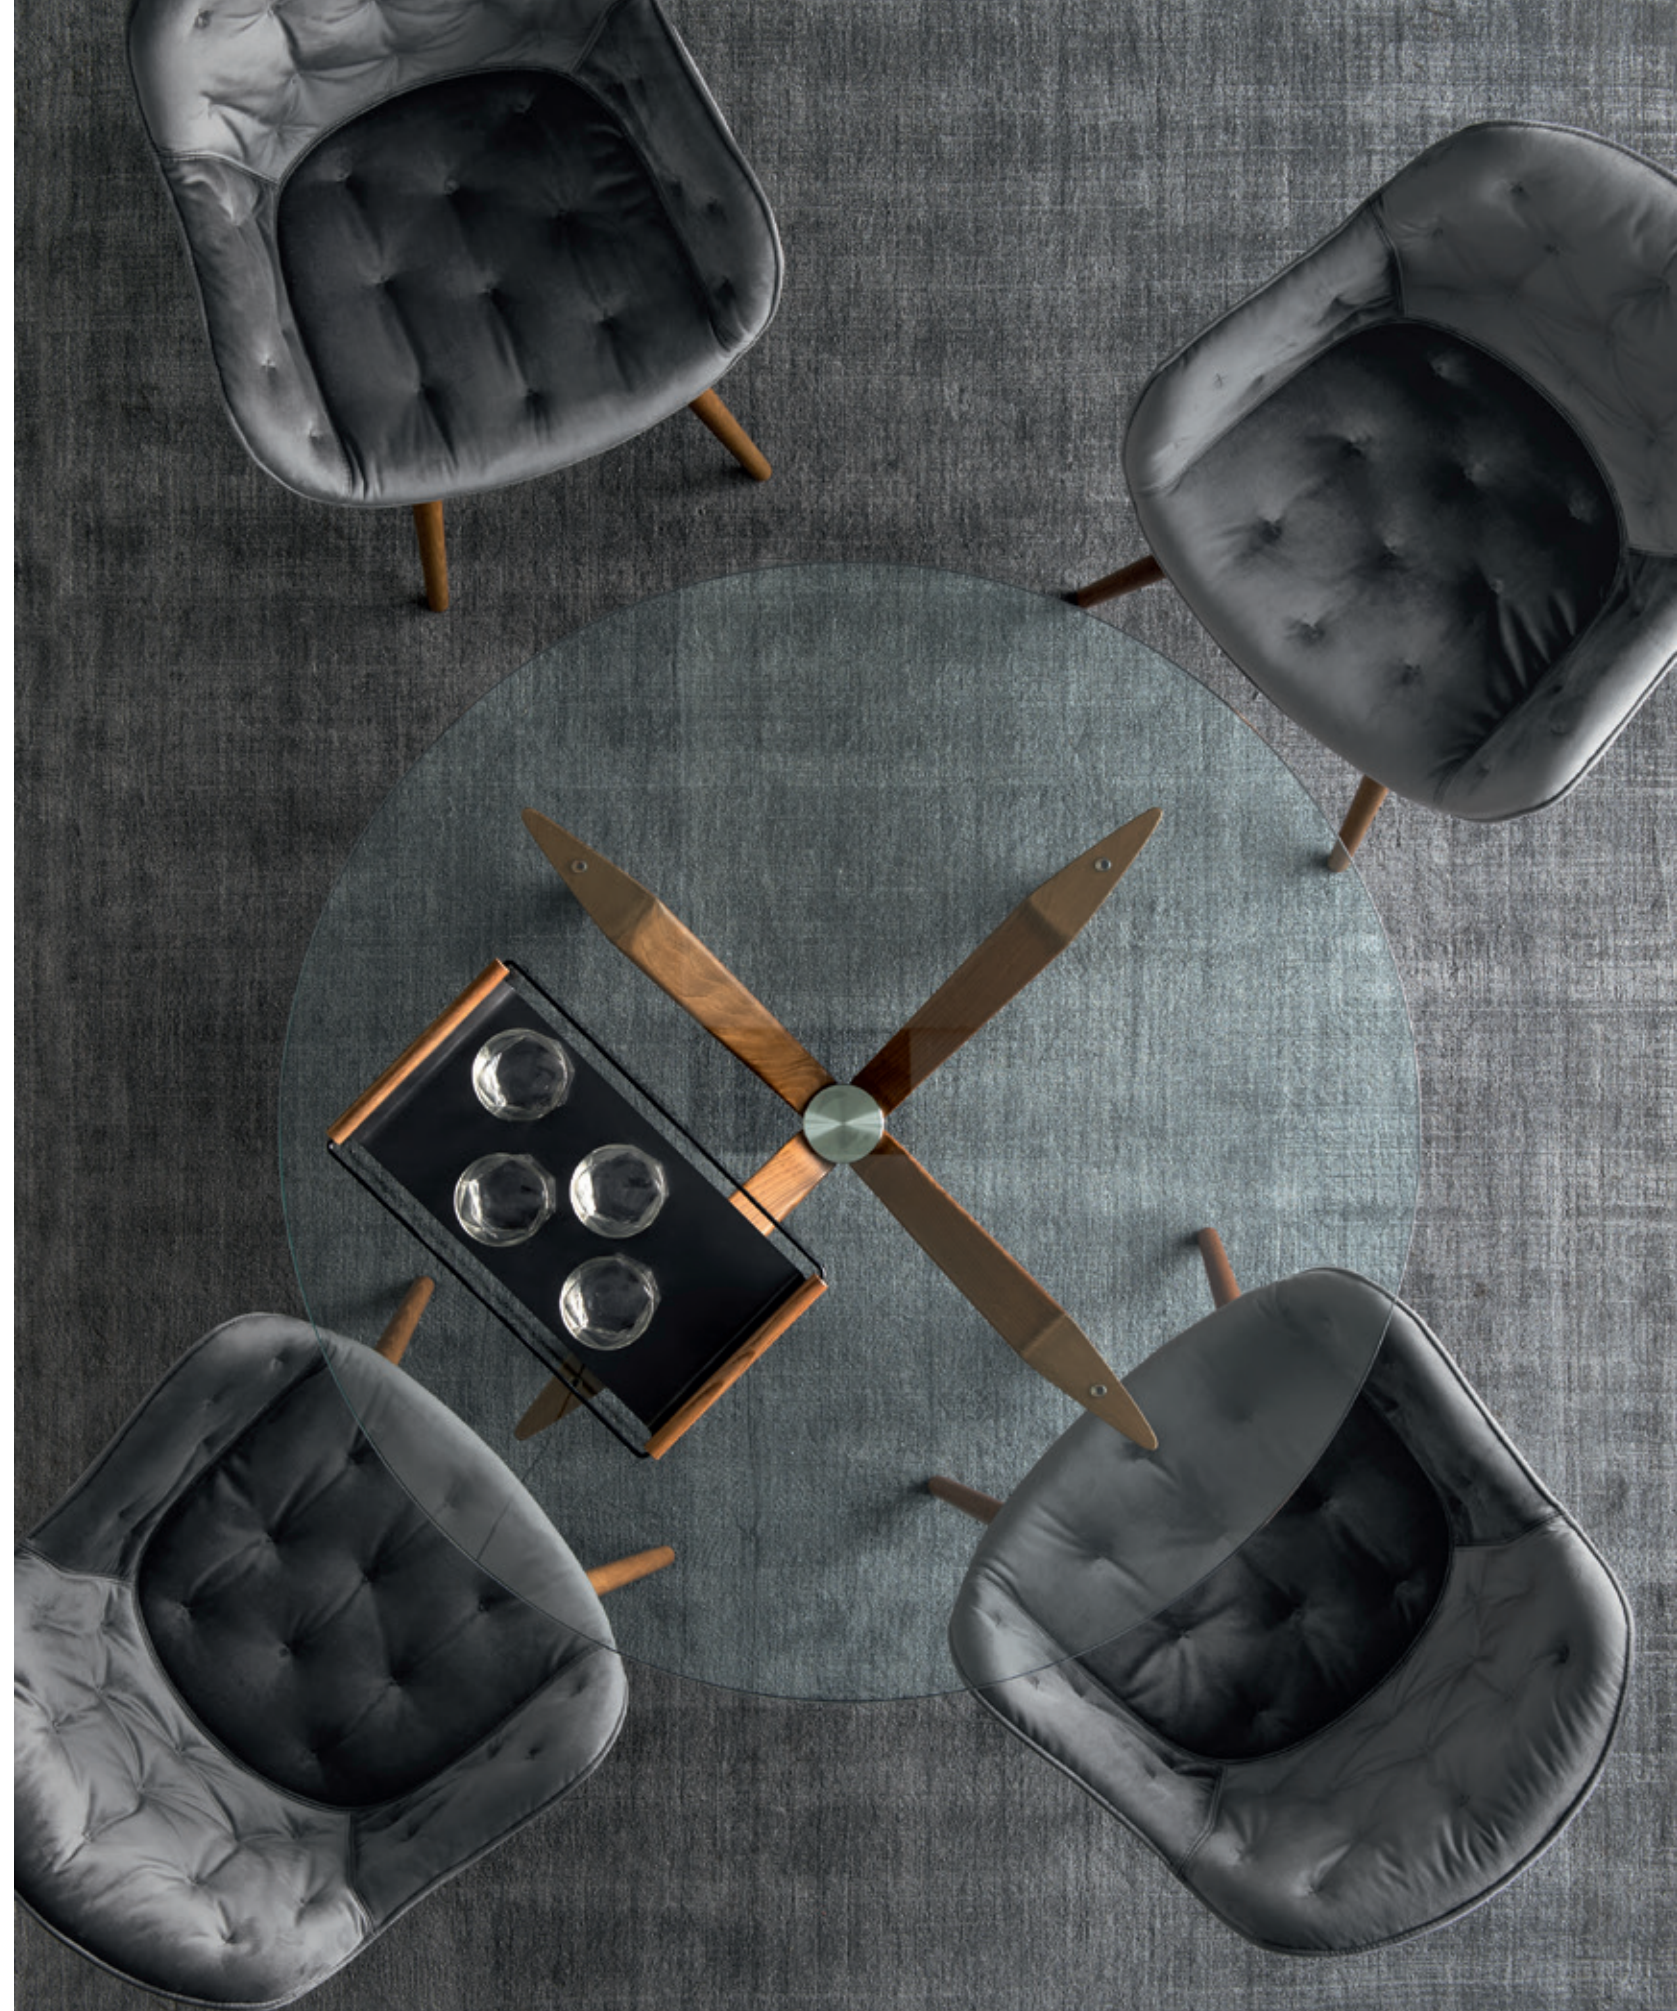

Igloo · sedia / chair
CS1841
P201 / SOL

Apollo · vassoio / tray
CS7195

Medley · tappeto / rug
CS7185

- Tokyo · tavolo / table
CS18-FR
P128 / GTR
- Méditerranée · sedia / chair
CS1863-S MTO
P128 / SOR
- Ionico · vaso / vase
CS7189-A
CS7189-B
- Apollo · vassoio / tray
CS7195
- Circles · totem portaoggetti /
display stand
CS5107
P15
- Tubini · vaso / vase
CS7194
- Apotema · tappeto / rug
CS7182