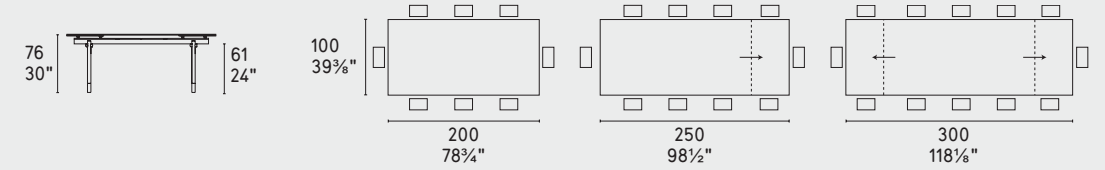

CS4122-R 200