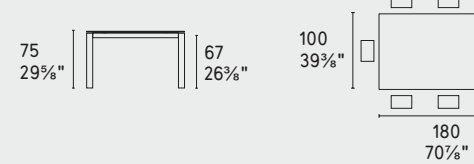

Ionico · vaso / vase
CS7189-A
CS7189-B

CS4089-FR 110

CS4089-FR 130

CS4089-FR 160

CS4089-FR 180

CS4089-R 110

CS4089-R 130

CS4089-R 160