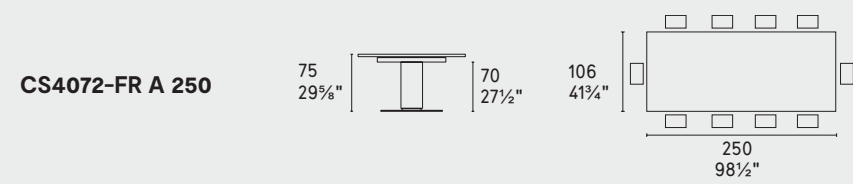

Echo · tavolo / table
CS4072-FB
P15 / P2C

Annie · sedia / chair
CS1851
P15 / SQ4

Ionico · vaso / vase
CS7189-B

Ninfea · centrotavola /
centrepiece
CS7190

Echo · tavolo / table
CS4072-FR A
P15 / P23W

echo

NOTA Per le combinazioni disponibili consultare il listino prezzi - **NOTE** Please check all available combinations in the price list.