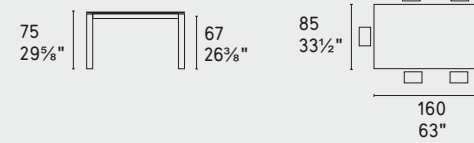

Ionico · vaso / vase
CS7189-A
CS7189-B

CS4089-FR 110

CS4089-FR 130

CS4089-FR 160

CS4089-FR 180

CS4089-R 110

CS4089-R 130

CS4089-R 160