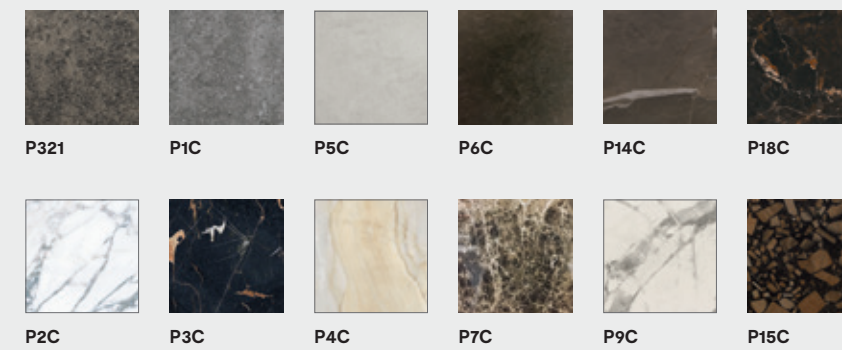

CS4128-FE 200

CS4128-FE 250

CS4128-R 200

CS4128-S 200

NOTA Per le combinazioni disponibili consultare il listino prezzi - **NOTE** Please check all available combinations in the price list.

Sunshine · tavolo / table
CS4128-R
P94 / P33L / P5C

METALLO METAL

CERAMICA CERAMIC

LEGNO WOOD

Programma Made to Order
Made to Order Program

NOTA Per le combinazioni disponibili consultare il listino prezzi · NOTE Please check all available combinations in the price list.