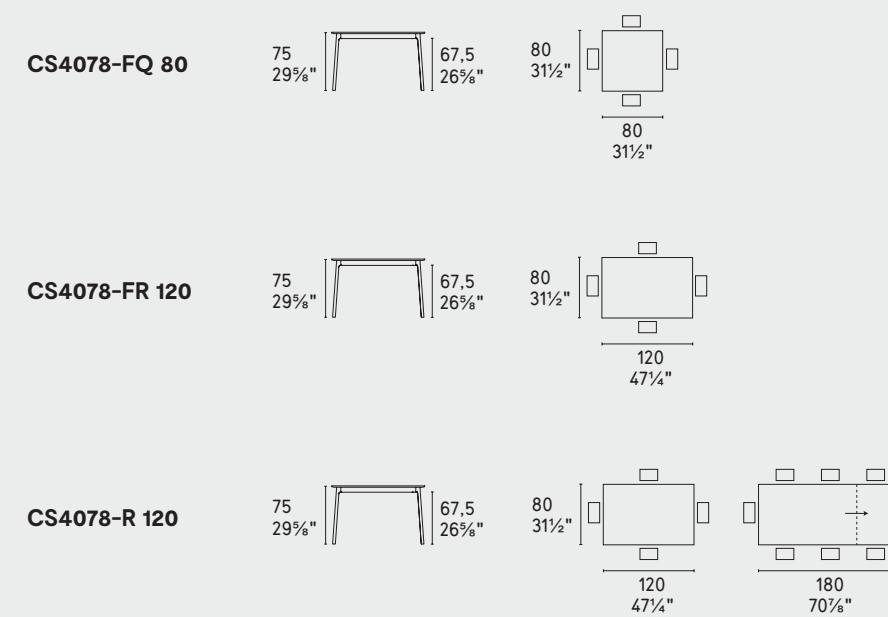

dot

METALLO METAL

P15

P16

P94

P176

LEGNO WOOD

P13W

P14W

P17W

P22W

NOTA Per le combinazioni disponibili consultare il listino prezzi · NOTE Please check all available combinations in the price list.