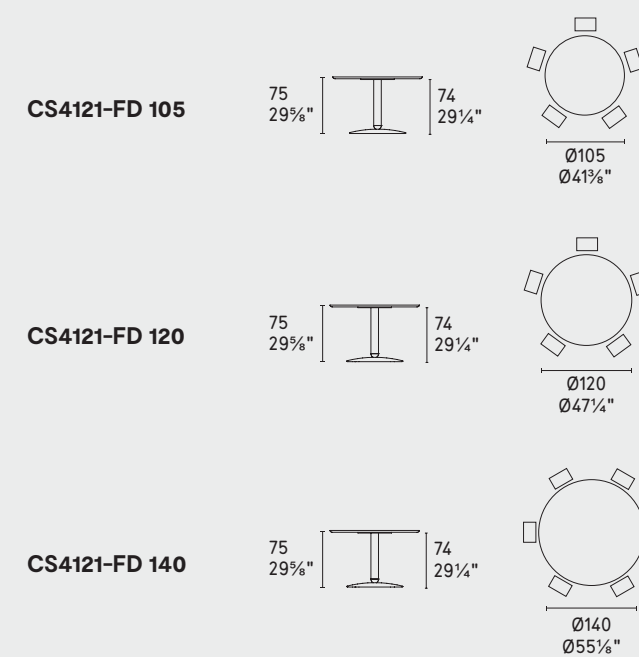

balance

NOTA Per le combinazioni disponibili consultare il listino prezzi · NOTE Please check all available combinations in the price list.