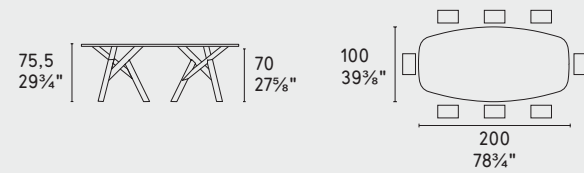

Jungle · tavolo / table
CS4110-FD 140
P15L / P4C

Jungle · tavolo / table
CS4110-FD 140
P15L / GTR
Amélie · sedia / chair
CS1442
SQ5

jungle

CS4110-FD 140

CS4104-FB 200

CS4104-FB 250

CS4104-FB 300 MTO **new**