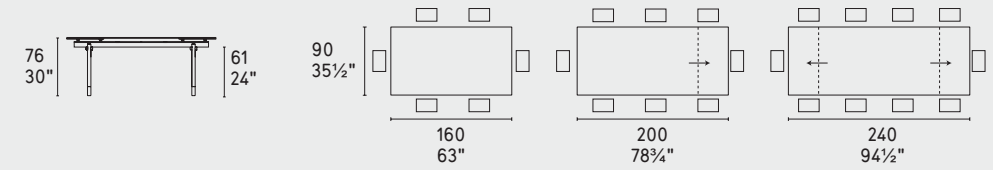

monogram

CS4122-R 160