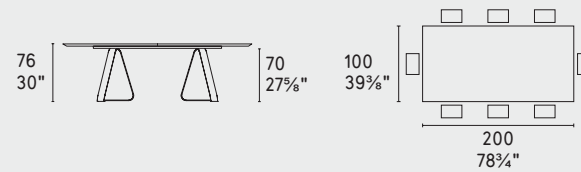

CS4128-FR 200