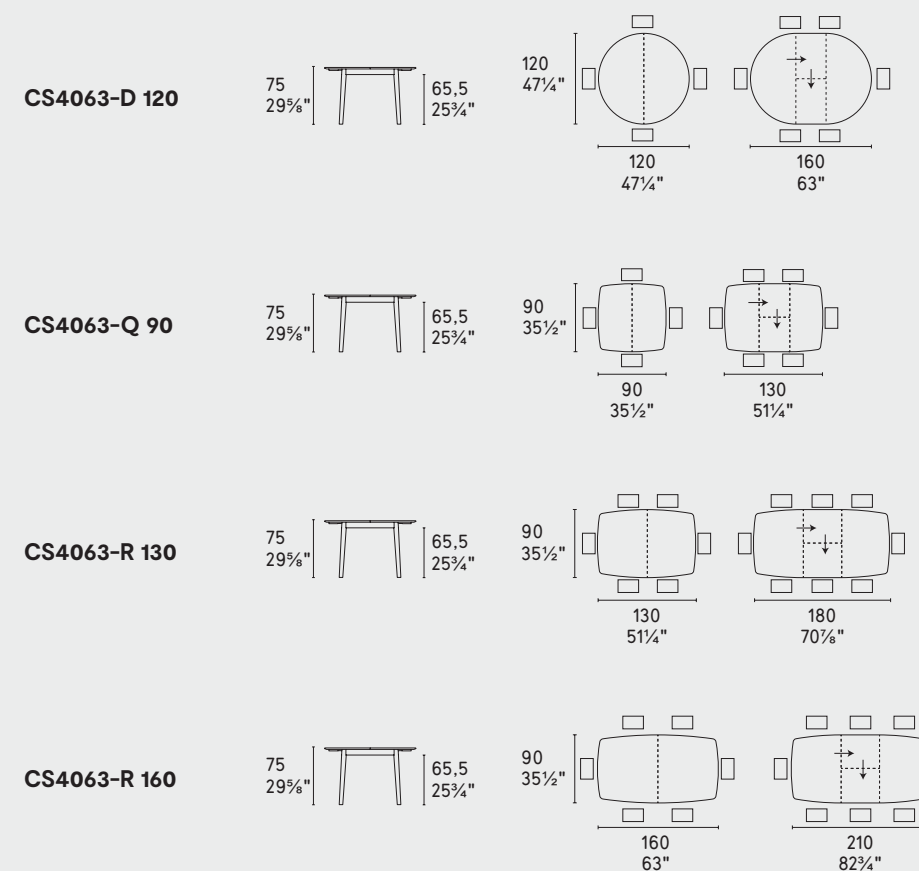

cream table

NOTA Per le combinazioni disponibili consultare il listino prezzi · NOTE Please check all available combinations in the price list.