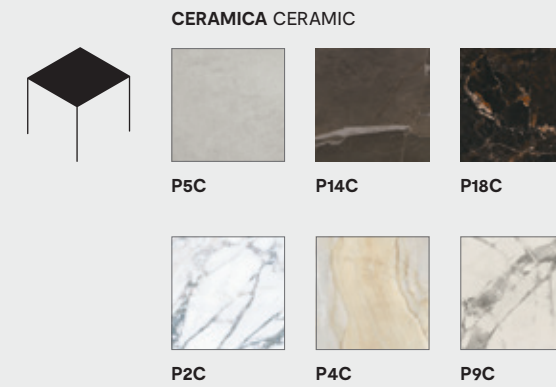

NOTA Per le combinazioni disponibili consultare il listino prezzi · NOTE Please check all available combinations in the price list.