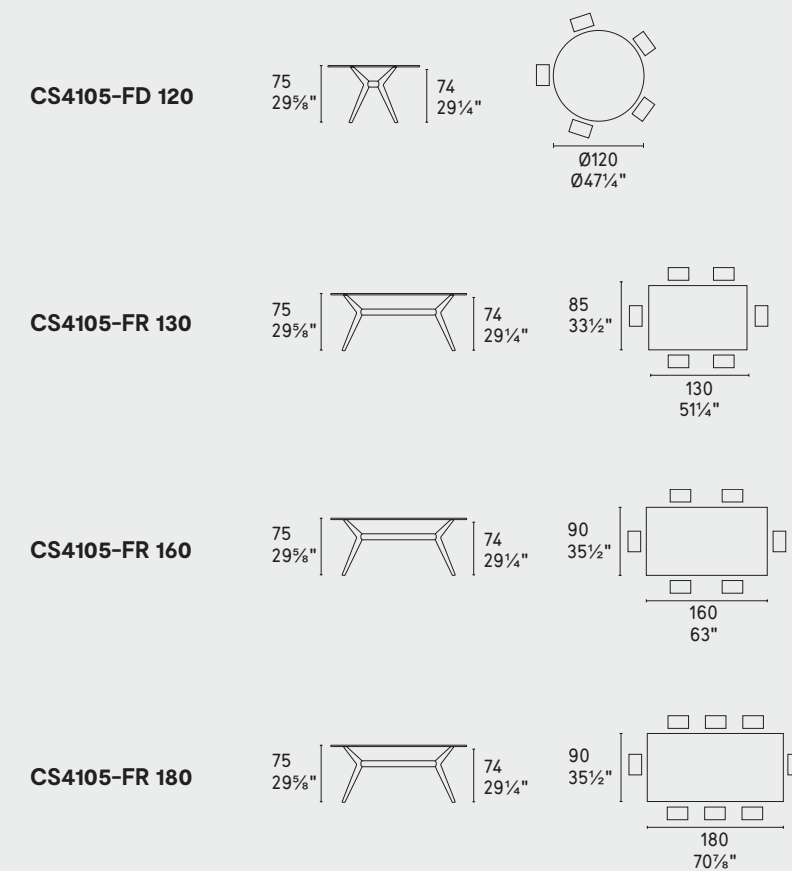

kent

LEGNO WOOD

CERAMICA CERAMIC

VETRO GLASS

NOTA Per le combinazioni disponibili consultare il listino prezzi · NOTE Please check all available combinations in the price list.