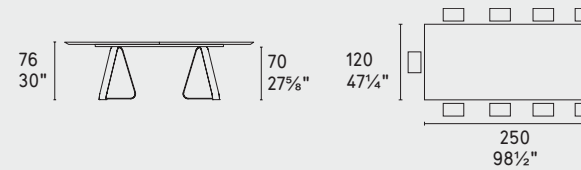

CS4128-FR 250