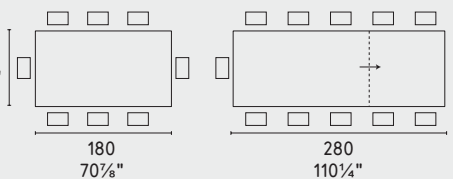

eclisse

CS4102-R 180

100
39 3/8"

LEGNO WOOD

P15

P16

P94

METALLO METAL

P15

P16

P94

CERAMICA CERAMIC

P321

P1C

P2C