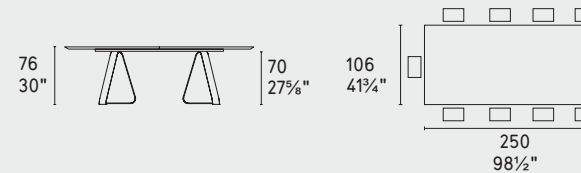

CS4128-FR A 250