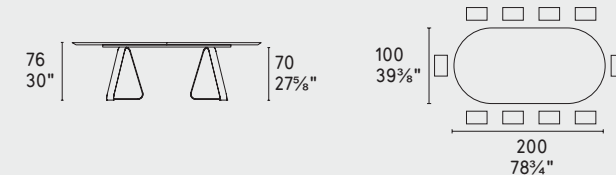

CS4128-FE 200