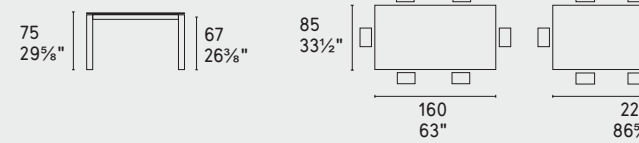

Ionico · vaso / vase
CS7189-A
CS7189-B

CS4089-FR 110

CS4089-FR 130

CS4089-FR 160

CS4089-FR 180

CS4089-R 110

CS4089-R 130

CS4089-R 160