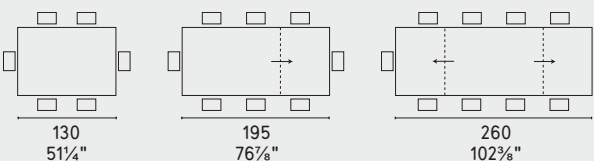

esteso

CS4099-R 130

76,5
30 3/8" | 64,5
25 1/2"

90
35 1/2"

LEGNO WOOD

P12

P201