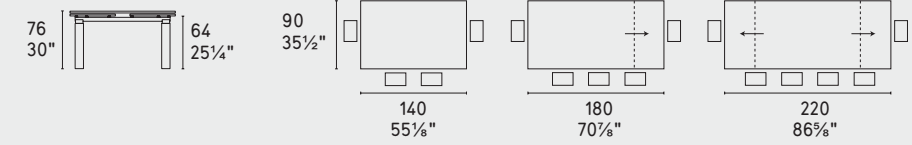

levante

CS4091-R 140