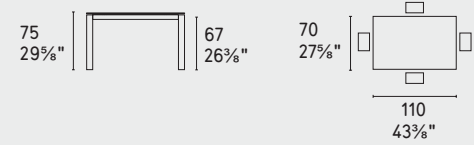

CS4089-FR 110

CS4089-FR 130