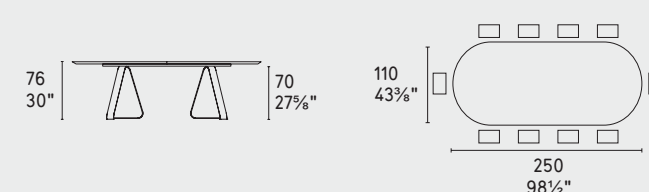

CS4128-FE 250