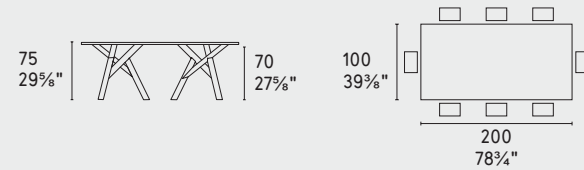

CS4104-FR 250