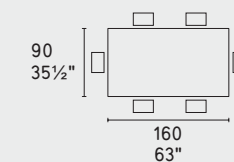

Tokyo · tavolo / table
CS18-FR
P201 / P166

tokyo

CS18-FD 120

75
29 1/8"

CS18-FR 160

75
29 1/8"

CS18-FR 180

75
29 1/8"