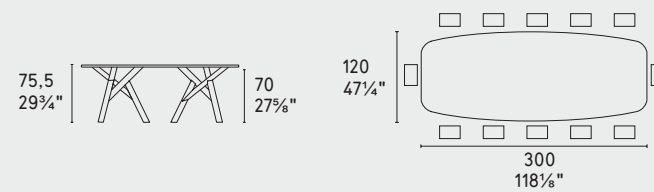

Jungle · tavolo / table
CS4110-FD 140
P15L / P4C

Jungle · tavolo / table
CS4110-FD 140
P15L / GTR
Amélie · sedia / chair
CS1442
SQ5

jungle

CS4110-FD 140

CS4104-FB 200

CS4104-FB 250

CS4104-FB 300 MTO **new**