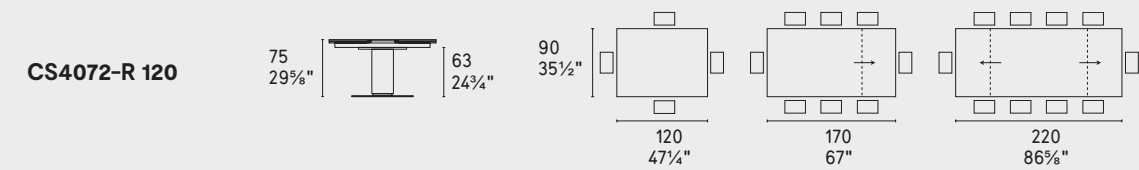

Echo · tavolo / table
CS4072-FB
P15 / P2C

Annie · sedia / chair
CS1851
P15 / SQ4

Ionico · vaso / vase
CS7189-B

Ninfea · centrotavola /
centrepiece
CS7190

Echo · tavolo / table
CS4072-FR A
P15 / P23W

echo

NOTA Per le combinazioni disponibili consultare il listino prezzi - **NOTE** Please check all available combinations in the price list.