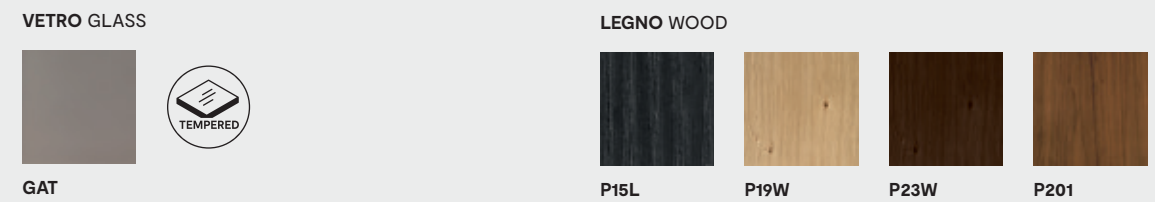

Echo · tavolo / table
CS4072-FB
P15 / P2C

Annie · sedia / chair
CS1851
P15 / SQ4

Ionico · vaso / vase
CS7189-B

Ninfea · centrotavola /
centrepiece
CS7190

Echo · tavolo / table
CS4072-FR A
P15 / P23W

echo

NOTA Per le combinazioni disponibili consultare il listino prezzi - **NOTE** Please check all available combinations in the price list.