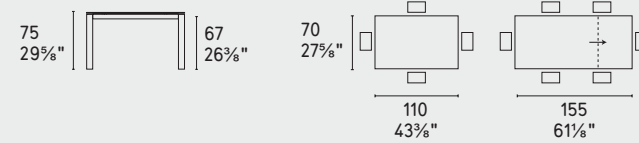

Ionico · vaso / vase
CS7189-A
CS7189-B

CS4089-FR 110

CS4089-FR 130

CS4089-FR 160

CS4089-FR 180

CS4089-R 110

CS4089-R 130

CS4089-R 160