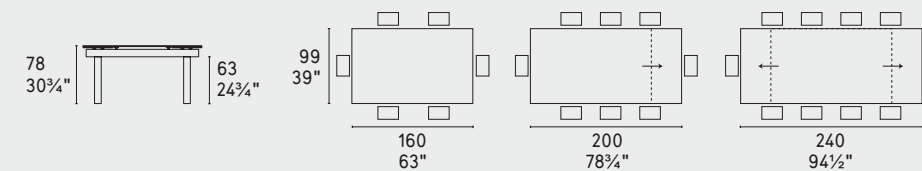

hyper

CS416-R 160

LEGNO WOOD

P12

P128

P201

VETRO GLASS

GTR

TEMPERED