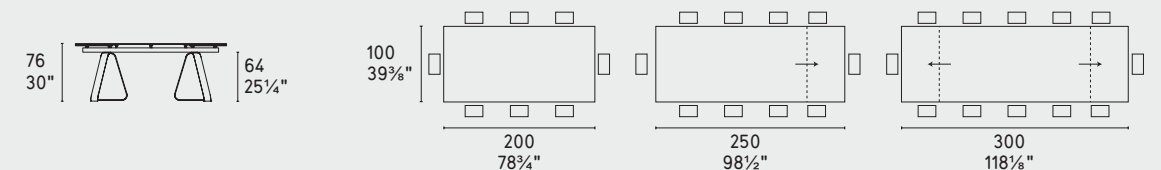

CS4128-FE 200

CS4128-FE 250

CS4128-R 200

CS4128-S 200

NOTA Per le combinazioni disponibili consultare il listino prezzi - **NOTE** Please check all available combinations in the price list.

Sunshine · tavolo / table
CS4128-R
P94 / P33L / P5C