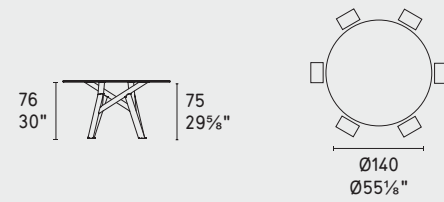

jungle

CS4110-FD 140

CS4104-FB 200