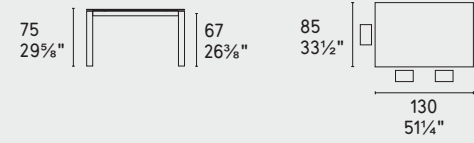

CS4089-FR 110

CS4089-FR 130

CS4089-FR 160

CS4089-FR 180

CS4089-R 110

CS4089-R 130

CS4089-R 160

CS4089-R 180

METALLO METAL

CERAMICA CERAMIC

VETRO GLASS

GEW

LEGNO WOOD

P810

FENIX NTM

F94

F176

NOTA Per le combinazioni disponibili consultare il listino prezzi - NOTE Please check all available combinations in the price list.