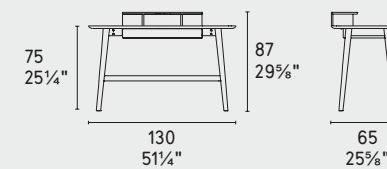

match

design by Gino Carollo

Match • scrivania / desk
CS4080
P12 / P328

Igloo • sedia / chair
CS1810-MTO
P12 / L01

Medley • tappeto / rug
CS7185

Match • scrivania / desk
CS4080
P12 / P328

match

CS4080