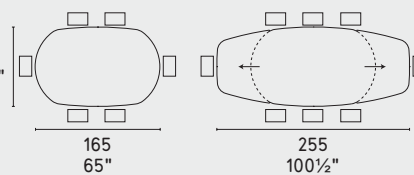

orbital

CS4064-E 165

75
29 5/8"

71,5
28 1/4"

105
41 3/8"

METALLO METAL

P15

P94

CERAMICA CERAMIC

P321

P18C **NEW**

P2C

P3C

P7C

P9C

VETRO GLASS

GXT

TEMPERED

NOTA Per le combinazioni disponibili consultare il listino prezzi · NOTE Please check all available combinations in the price list.