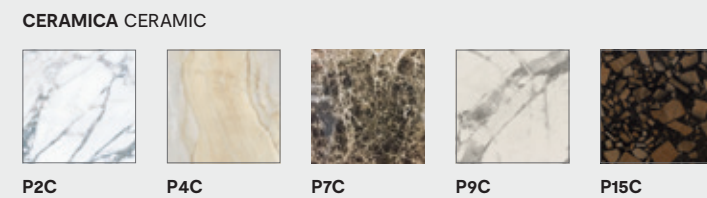

Kuadro • quadro / painting
CS7216-C

Ninfea • centrotavola / centrepiece
CS7190

Tubini • vaso / vase
CS7194

Hole • tappeto / rug
CS7210

balance

NOTA Per le combinazioni disponibili consultare il listino prezzi · NOTE Please check all available combinations in the price list.