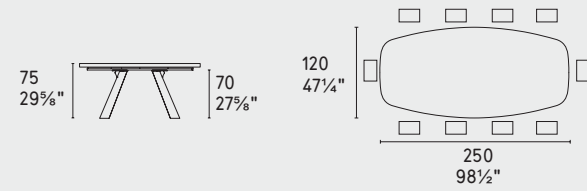

CS4115-FB 250