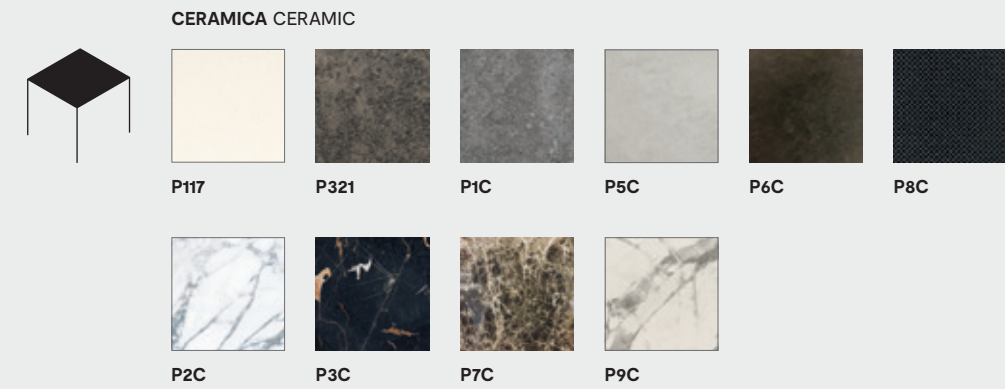

Echo · tavolo / table
CS4072-FB
P15 / P2C

Annie · sedia / chair
CS1851
P15 / SQ4

Ionico · vaso / vase
CS7189-B

Ninfea · centrotavola /
centrepiece
CS7190

Echo · tavolo / table
CS4072-FR A
P15 / P23W

echo

NOTA Per le combinazioni disponibili consultare il listino prezzi - **NOTE** Please check all available combinations in the price list.