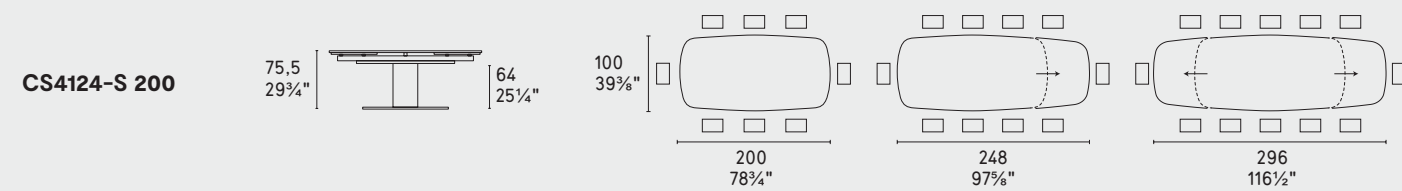

NOTA Per le combinazioni disponibili consultare il listino prezzi · NOTE Please check all available combinations in the price list.