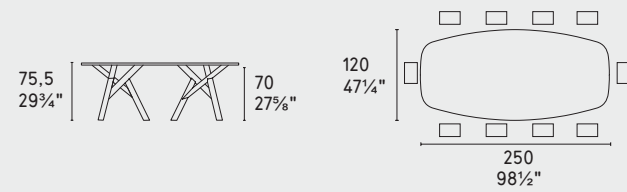

Jungle · tavolo / table
CS4110-FD 140
P15L / P4C

Jungle · tavolo / table
CS4110-FD 140
P15L / GTR
Amélie · sedia / chair
CS1442
SQ5

jungle

CS4110-FD 140

CS4104-FB 200

CS4104-FB 250

CS4104-FB 300 MTO **new**