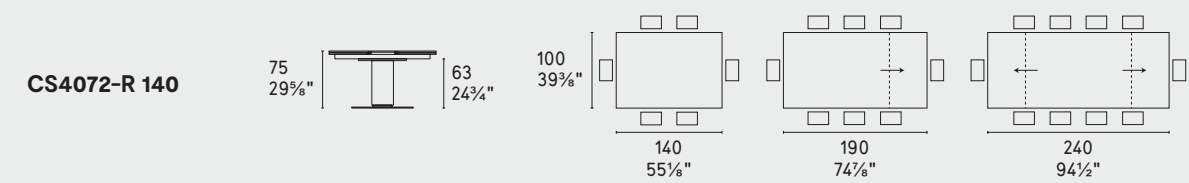

Echo · tavolo / table
CS4072-FB
P15 / P2C

Annie · sedia / chair
CS1851
P15 / SQ4

Ionico · vaso / vase
CS7189-B

Ninfea · centrotavola /
centrepiece
CS7190

Echo · tavolo / table
CS4072-FR A
P15 / P23W

echo

NOTA Per le combinazioni disponibili consultare il listino prezzi - **NOTE** Please check all available combinations in the price list.