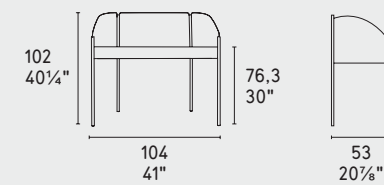

biblio

CS4116

METALLO METAL

P15

RIGENERATO DI CUOIO REGENERATED LEATHER

R04

LEGNO WOOD

P15L

NOTA Per le combinazioni disponibili consultare il listino prezzi - NOTE Please check all available combinations in the price list.