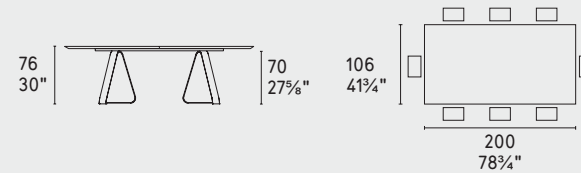

CS4128-FR A 200