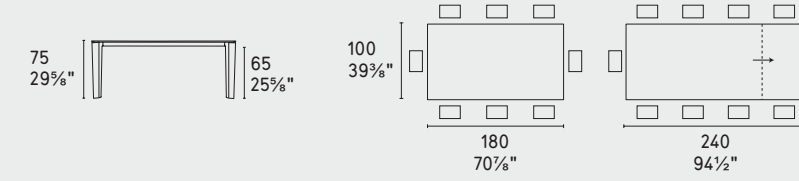

CS4097-R 180