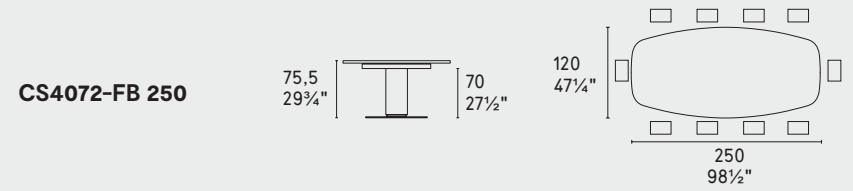

Echo · tavolo / table
CS4072-FB
P15 / P2C

Annie · sedia / chair
CS1851
P15 / SQ4

Ionico · vaso / vase
CS7189-B

Ninfea · centrotavola /
centrepiece
CS7190

Echo · tavolo / table
CS4072-FR A
P15 / P23W

echo

NOTA Per le combinazioni disponibili consultare il listino prezzi - **NOTE** Please check all available combinations in the price list.