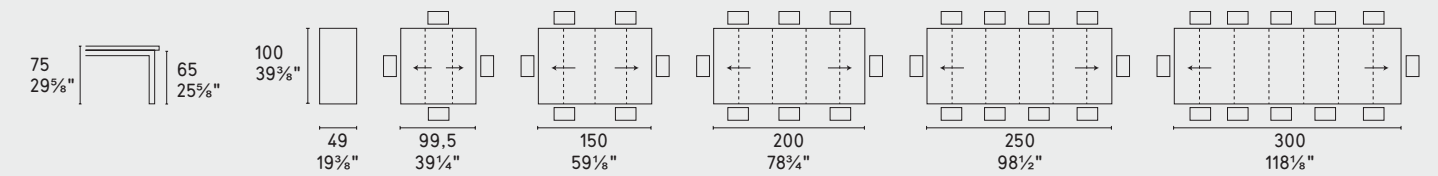

omnia consolle

CS4058-RC 100

LEGNO WOOD

P94

P176

P201

P94 / P22W

P176 / P176

P201 / P176

NOTA Per le combinazioni disponibili consultare il listino prezzi • NOTE Please check all available combinations in the price list.