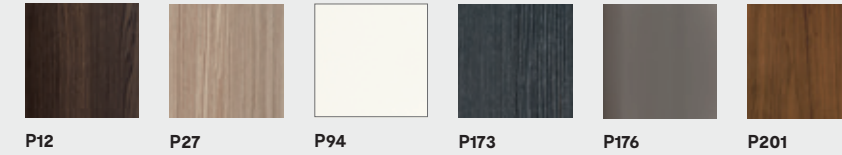

omnia

CS4058-R 160

CS4058-R 180

CS4058-RX 180

CS4058-R 220

LEGNO WOOD

CERAMICA CERAMIC

VETRO GLASS

LEGNO WOOD

NOTA Per le combinazioni disponibili consultare il listino prezzi · NOTE Please check all available combinations in the price list.