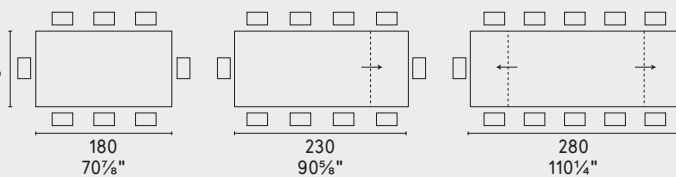

tower

CS4057-R 180

75
29 5/8" | 65,5
25 5/8"

100
39 3/8"

LEGNO WOOD

P12

P27

P15L

METALLO METAL

P77

METALLO METAL

P15

P77

CERAMICA CERAMIC

P1C

P321

VETRO GLASS

GTR

GXT

NOTA Per le combinazioni disponibili consultare il listino prezzi · NOTE Please check all available combinations in the price list.