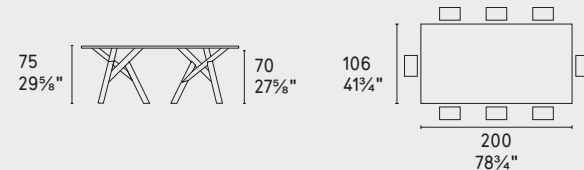

CS4104-FR A 250