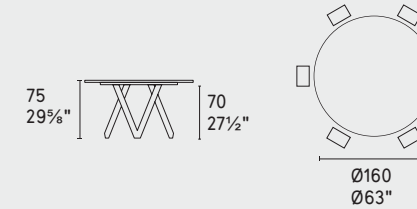

CS4092-FD 160 new