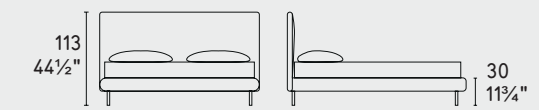

mies

CS6089 mies
CS6089-MIX - mies mix