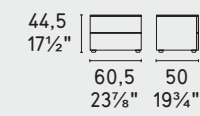

universal **new**

CS6096-4A