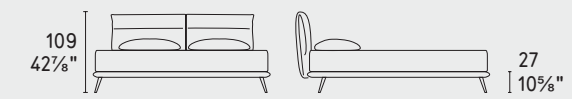

landa **new**

CS6098