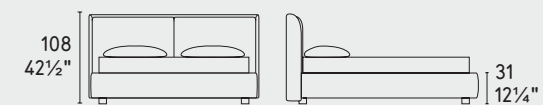

SCelta PIEDE AVAILABLE FOOT TYPE

H 6 cm
H 2 3/8"

A · LEGNO WOOD

P15

H 6 cm
H 2 3/8"

B · LEGNO WOOD

P12

P27