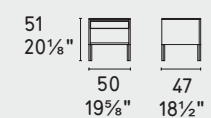

York · settimanale / drawer chest
CS6075-7
P94 / P94 / P94

York · comodo /
drawer nightstand
CS6075-5
P94 / P94 / P9C
Osvaldo · orologio / clock
CS7199
Shade · vaso / vase
CS7240

york

CS6075-4

CS6075-5

CS6075-6