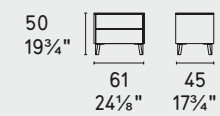

boston

CS6046-F
CS6046-FC