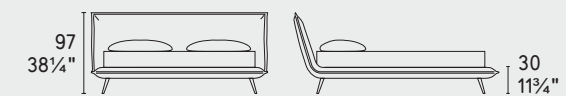

fluff

CS6087

SCELTA PIEDE AVAILABLE FOOT TYPE

H 20 cm
H 7 7/8"

METALLO METAL

P15

tessuto
fabric

pelle
leather