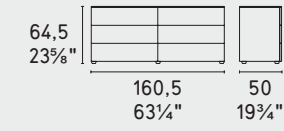

Universal · settimanale / drawer chest
CS6096-6A
P151 / P9C

Holly · poltrona / lounge chair
CS3417
P33L / Emotion L1A Zinc

universal **new**

CS6096-4A

CS6096-5A

CS6096-6A

STRUTTURA FRAME

LEGNO WOOD