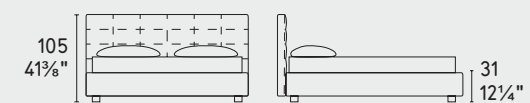

monterey

CS6073

SCelta PIEDE AVAILABLE FOOT TYPE

H 6 cm
H 2 3/8"

A · LEGNO WOOD

P15

H 6 cm
H 2 3/8"

B · LEGNO WOOD