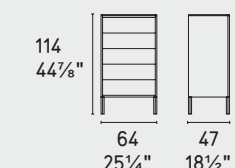

york

CS6075-4

CS6075-5

CS6075-6

CS6075-7

STRUTTURA FRAME

LEGNO WOOD

P94

P176

FRONTALE FRONT

LEGNO WOOD

P94

P176

P12

PIANO TOP

LEGNO WOOD

P94

P176

CERAMICA CERAMIC

P9C

P14C

PIEDE FOOT

METALLO METAL

P94

P176

push-pull
push-pull

mobile su piedini
furniture on feet

mobile a terra
floor-level furniture

NOTA Per le combinazioni disponibili consultare il listino prezzi · NOTE Please check all available combinations in the price list.