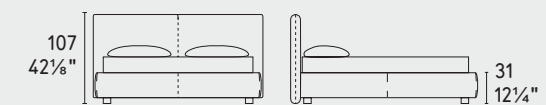

magenta

CS6088

SCelta PIEDE AVAILABLE FOOT TYPE

H 6 cm
H 2 3/8"

A · LEGNO WOOD

P15

H 6 cm
H 2 3/8"

B · LEGNO WOOD