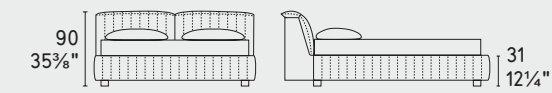

portland

CS6074