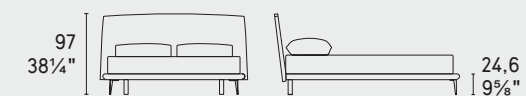

dixie

CS6045