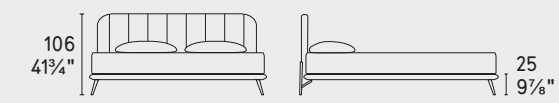

le marais new

CS6097