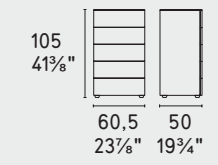

Universal · settimanale / drawer chest
CS6096-6A
P151 / P9C

Holly · poltrona / lounge chair
CS3417
P33L / Emotion L1A Zinc

universal **new**

CS6096-4A

CS6096-5A

CS6096-6A

STRUTTURA FRAME

LEGNO WOOD