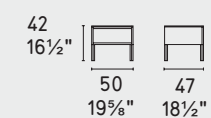

York · settimanale / drawer chest
CS6075-7
P94 / P94 / P94

York · comodo /
drawer nightstand
CS6075-5
P94 / P94 / P9C
Osvaldo · orologio / clock
CS7199
Shade · vaso / vase
CS7240

york

CS6075-4

CS6075-5

CS6075-6