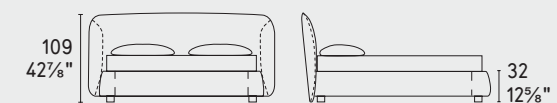

Noa · letto / bed
CS6090
Habo / S8K Brown

noa

CS6090

SCelta PIEDE AVAILABLE FOOT TYPE

H 6 cm
H 2 3/8"

A · LEGNO WOOD

P15

H 6 cm
H 2 3/8"