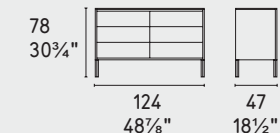

York · settimanale / drawer chest
CS6075-7
P94 / P94 / P94

York · comodo /
drawer nightstand
CS6075-5
P94 / P94 / P9C
Osvaldo · orologio / clock
CS7199
Shade · vaso / vase
CS7240

york

CS6075-4

CS6075-5

CS6075-6