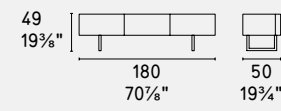

CS6017-3A
CS6017-3A MTO new