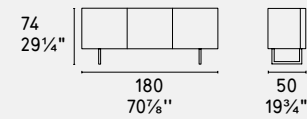

CS6017-4A
CS6017-4A MTO new