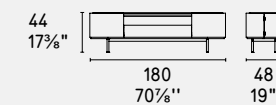

CS6076-1

CS6076-2

LEGNO WOOD

LEGNO WOOD

CERAMICA CERAMICA

METALLO METAL

NOTA Per le combinazioni disponibili consultare il listino prezzi - NOTE Please check all available combinations in the price list.