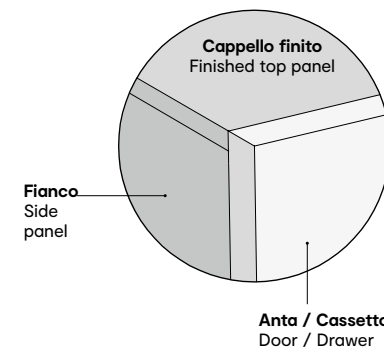

PENSILI WALL UNITS

NOTA Per le combinazioni e dimensioni disponibili consultare il listino prezzi · NOTE Please check all available combinations and dimensions in the price list.