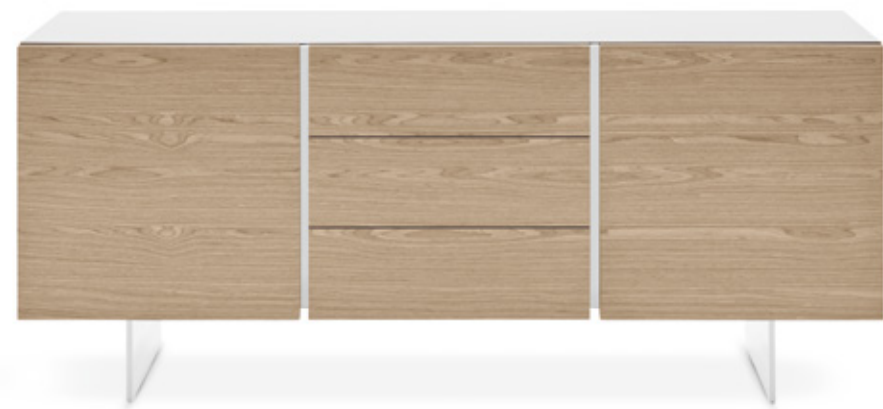

design by Calligaris Studio

Sipario • credenza / sideboard
CS6050-1
P176 / P19W / GTR

Sipario • credenza / sideboard
CS6050-2
P94 / P94 / P94
Trio • vaso / vase
CS7173-B
CS7173-C

Sipario · porta TV /
entertainment unit
CS6050-4
P176 / P176 / P176