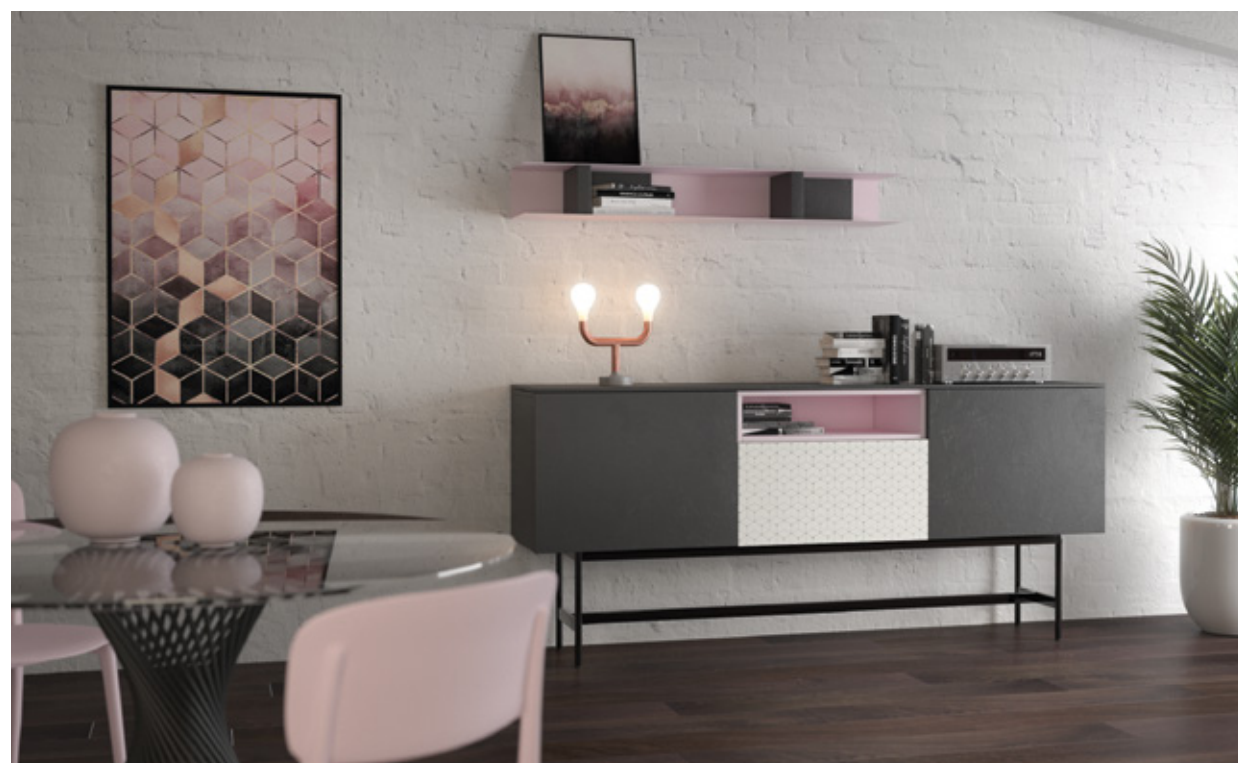

Manhattan • *composizione / compositions*
CS6068-32
Lunghezza totale 216 cm / Total length 85"