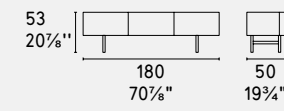

CS6017-3B
CS6017-3B MTO new