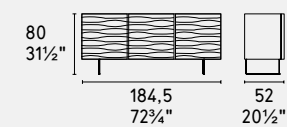

opera

CS6051-1

CS6051-2