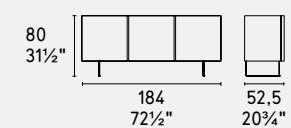

sipario

CS6050-1