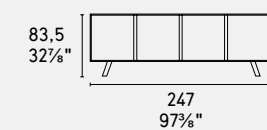

CS6053-3 V **new**