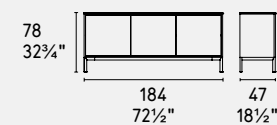

LEGNO WOOD

LEGNO WOOD

CERAMICA CERAMIC

METALLO METAL

NOTA Per le combinazioni disponibili consultare il listino prezzi - NOTE Please check all available combinations in the price list.