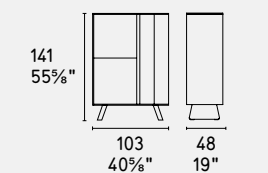

secret

CS6053-5

LEGNO WOOD

CERAMICA CERAMIC

LEGNO WOOD

VETRO GLASS

METALLO METAL

NOTA Per le combinazioni disponibili consultare il listino prezzi - NOTE Please check all available combinations in the price list.