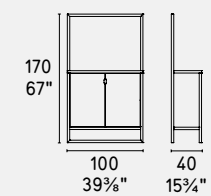

LEGNO WOOD

teca

CS6056-1