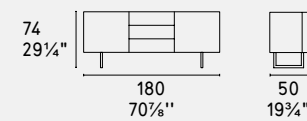

CS6017-5A
CS6017-5A MTO new