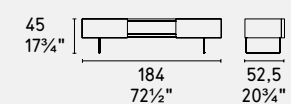

Sipario • credenza / sideboard
CS6050-2
P94 / P27 / P94

sipario

CS6050-1

CS6050-2

CS6050-3

CS6050-4

LEGNO WOOD

P16