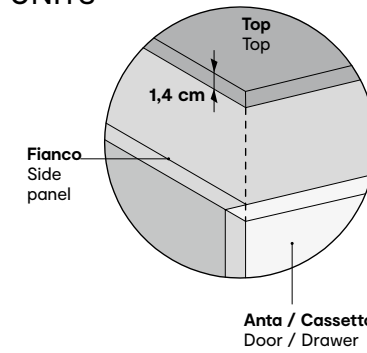

BASI BASE UNITS