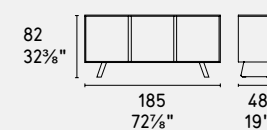

Secret • credenza / sideboard
CS6053-2
P12 / P12 / P16

secret

CS6053-1
CS6053-1 C