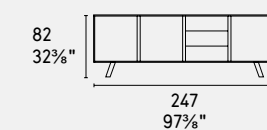

secret

CS6053-4

LEGNO WOOD

CERAMICA CERAMIC

LEGNO WOOD

VETRO GLASS

METALLO METAL

NOTA Per le combinazioni disponibili consultare il listino prezzi - NOTE Please check all available combinations in the price list.