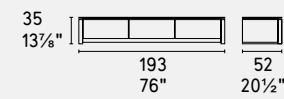

Mag • credenza / sideboard
CS6029-10A
P278 / P12 / P321

mag

CS6029-6
CS6029-6 MTO *new*

CS6029-10A
CS6029-10A MTO *new*

CS6029-7
CS6029-7 MTO *new*

CS6029-3R
CS6029-3R MTO *new*

mag

LEGNO WOOD