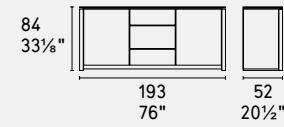

Mag • credenza / sideboard
CS6029-10A
P278 / P12 / P321

mag

CS6029-6
CS6029-6 MTO *new*

CS6029-10A
CS6029-10A MTO *new*

CS6029-7
CS6029-7 MTO *new*

CS6029-3R
CS6029-3R MTO *new*

mag

LEGNO WOOD