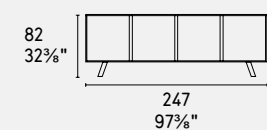

CS6053-3
CS6053-3 C