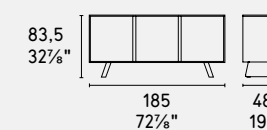

CS6053-1 V **new**