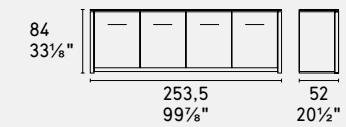

LEGNO WOOD

P12

P201

NOBILITATO MELAMINE

P278

VETRO GLASS

GTR

LEGNO WOOD

P12

P201

CERAMICA CERAMICA

P166

P321

P5C

P2C

P3C

P4C

P7C

P9C

MTO

Ceramiche opache e lucide da Programma Made to Order
Matt and glossy ceramic from the Made to Order Program

NOTA Per le combinazioni disponibili consultare il listino prezzi - **NOTE** Please check all available combinations in the price list.