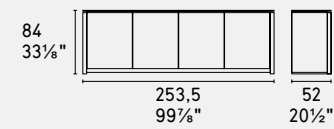

Mag • credenza / sideboard
CS6029-10A
P278 / P12 / P321

mag

CS6029-6
CS6029-6 MTO *new*

CS6029-10A
CS6029-10A MTO *new*

CS6029-7
CS6029-7 MTO *new*

CS6029-3R
CS6029-3R MTO *new*

mag

LEGNO WOOD