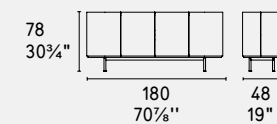

CS6076-1

CS6076-2

LEGNO WOOD

LEGNO WOOD

CERAMICA CERAMICA

METALLO METAL

NOTA Per le combinazioni disponibili consultare il listino prezzi - NOTE Please check all available combinations in the price list.