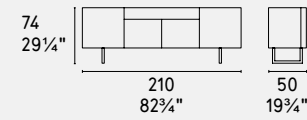

horizon

CS6017-1A
CS6017-1A MTO new