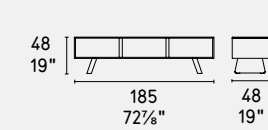

secret

CS6053-6

LEGNO WOOD

CERAMICA CERAMIC

LEGNO WOOD

VETRO GLASS

METALLO METAL

NOTA Per le combinazioni disponibili consultare il listino prezzi - NOTE Please check all available combinations in the price list.