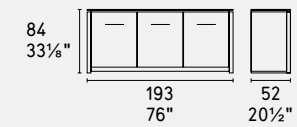

mag plus

CS6069-6
CS6069-6 MTO **new**

CS6069-7
CS6069-7 MTO **new**