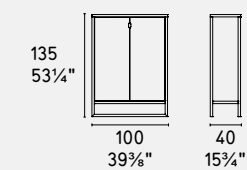

teca

CS6056-2

VETRO GLASS

NOTA Per le combinazioni disponibili consultare il listino prezzi - NOTE Please check all available combinations in the price list.