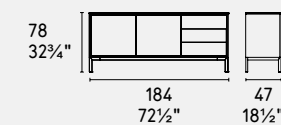

Offset • tappeto / rug
CS7207