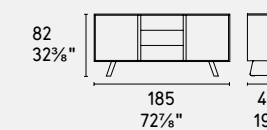

secret

CS6053-2

LEGNO WOOD

CERAMICA CERAMIC

LEGNO WOOD

VETRO GLASS

METALLO METAL

NOTA Per le combinazioni disponibili consultare il listino prezzi - NOTE Please check all available combinations in the price list.