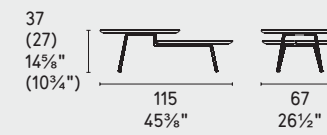

tweet

CS5085-A