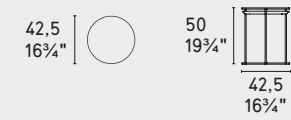

atollo

CS5098-P