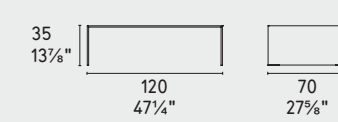

bridge

CS5099-P

CS5099-G

CS5100

VETRO GLASS

GTG

CERAMICA CERAMIC

P2C

P4C