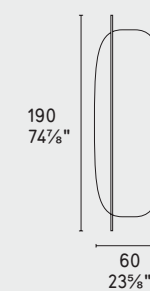

vanity

CS5111-P

CS5111-G

METALLO / SPECCHIO METAL / MIRROR

P15 / GMB

P15 / GMR

P175 / GMB

P175 / GMR

NOTA Per le combinazioni disponibili consultare il listino prezzi · NOTE Please check all available combinations in the price list.