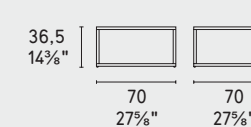

CS5119-QM A

CS5119-RG