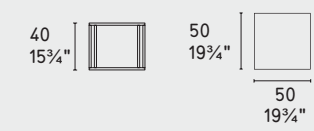

renee **new**

CS5133-EG

CS5133-EP

CS5133-QG

CS5133-QP

METALLO METAL

P15

CERAMICA CERAMIC

P14C

P18C

VETRO GLASS

GM0

GM1

NOTA Per le combinazioni disponibili consultare il listino prezzi - NOTE Please check all available combinations in the price list.