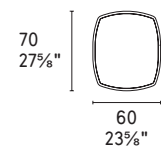

NOTA Per le combinazioni disponibili consultare il listino prezzi · NOTE Please check all available combinations in the price list.

match

design by Gino Carollo

CS5087-P

CS5087-G

LEGNO / SPECCHIO WOOD / MIRROR