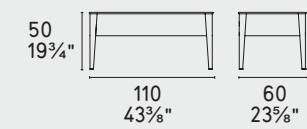

around

CS5125

LEGNO / CERAMICA WOOD / CERAMIC

P15L / P4C

P15L / P7C

P201 / P4C

NOTA Per le combinazioni disponibili consultare il listino prezzi - NOTE Please check all available combinations in the price list.