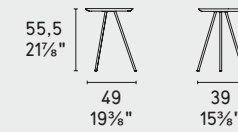

tweet

CS5085-A

CS5085-B

CS5085-C

CS5085-D

METALLO METAL

CERAMICA CERAMIC

LEGNO WOOD

LEGNO LACCATO LACQUERED WOOD

NOTA Per le combinazioni disponibili consultare il listino prezzi - NOTE Please check all available combinations in the price list.