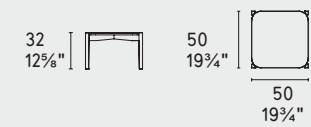

Evan • vaso / vase
CS7117

Offset • tappeto / rug
CS7207

Palette • tavolino / coffee table
 CS5129-R
 P15L / P9C
 CS5129-Q
 P15L / P15L
 P15L / P15C

palette

CS5129-Q

CS5129-R

LEGNO WOOD

P15L