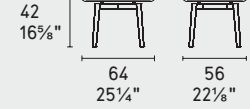

match

CS5084-A

CS5084-B

CS5084-C

CS5084-D

LEGNO WOOD

P12

P27

LEGNO WOOD

P12

P27

LEGNO LACCATO LACQUERED WOOD

P94

P139

P328

NOTA Per le combinazioni disponibili consultare il listino prezzi - NOTE Please check all available combinations in the price list.