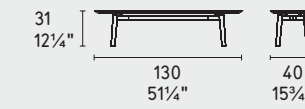

match

CS5084-A

CS5084-B

CS5084-C

CS5084-D

LEGNO WOOD

P12

P27

LEGNO WOOD

P12

P27

LEGNO LACCATO LACQUERED WOOD

P94

P139

P328

NOTA Per le combinazioni disponibili consultare il listino prezzi - NOTE Please check all available combinations in the price list.