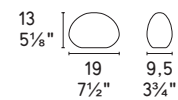

flavour

CS7140-A

CERAMICA CERAMIC

new

new

NOTA Per le combinazioni disponibili consultare il listino prezzi · NOTE Please check all available combinations in the price list.

ionico

design by Valerio Sommella

CERAMICA CERAMIC

new

NOTA Per le combinazioni disponibili consultare il listino prezzi · NOTE Please check all available combinations in the price list.