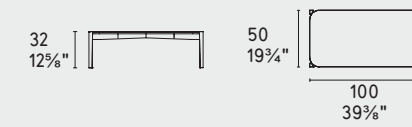

Evan • vaso / vase
CS7117

Offset • tappeto / rug
CS7207

Palette • tavolino / coffee table
 CS5129-R
 P15L / P9C
 CS5129-Q
 P15L / P15L
 P15L / P15C

palette

CS5129-Q

CS5129-R

LEGNO WOOD

P15L