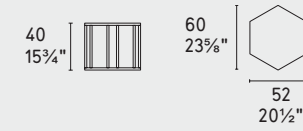

renee **new**

CS5133-EG

CS5133-EP