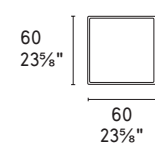

trix

design by E-ggs

CS5114-D

CS5114-Q

CS5114-R

SPECCHIO MIRROR

GMB

GMG

GMR

Specchio da fissare al muro in orizzontale o verticale.
Mirror to be fitted horizontally or vertically to the wall.

Trix · specchio / mirror
CS5114-R
GMR
CS5114-Q
GMB
CS5114-D
GMG

NOTA Per le combinazioni disponibili consultare il listino prezzi · NOTE Please check all available combinations in the price list.