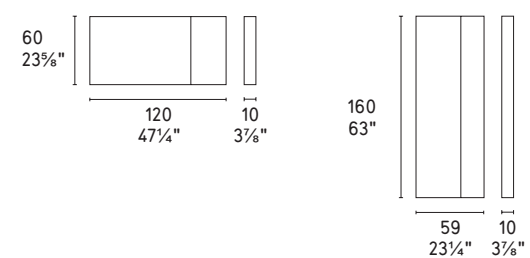

viewpoints

design by Busetti Garuti Redaelli

CS5110-O

CS5110-V

SPECCHIO MIRROR

GMR / GMB