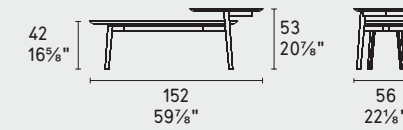

match

CS5084-A

CS5084-B

CS5084-C

CS5084-D

LEGNO WOOD

P12

P27

LEGNO WOOD

P12

P27

LEGNO LACCATO LACQUERED WOOD

P94

P139

P328

NOTA Per le combinazioni disponibili consultare il listino prezzi - NOTE Please check all available combinations in the price list.