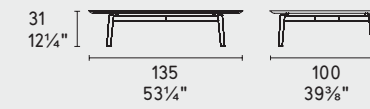

match

design by Studio 28

Match • tavolino / coffee table
CS5084-A
P12 / P12
CS5084-B
P12 / P94
CS5084-C
P12 / P94
CS5084-D
P12 / P12 / P94

Match • tavolino / coffee table
CS5084-D
P12 / P12 / P94

match

CS5084-A