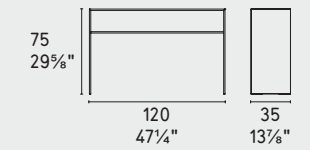

Medley • tappeto / rug
CS7185

bridge

CS5099-P

CS5099-G

CS5100

VETRO GLASS

GTG

CERAMICA CERAMIC