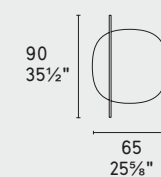

vanity

CS5111-P