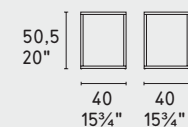

thin

CS5119-QP