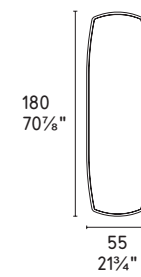

match

design by Gino Carollo

CS5087-P

CS5087-G