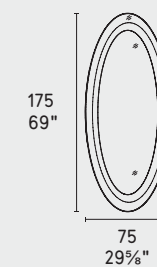

CS5132-G
GMB

Fifties · panca / bench

CS5126
P175 / S7E

Quadrotta · poltrona / lounge chair

CS3409
P175 / Emotion L3A Aubergine

Horizon · credenza / sideboard

CS6017-4B C
P15-P175 / P67W / P14C

Jut · tappeto / rug

CS7211

surface

CS5132-G

NOTA Per le combinazioni disponibili consultare il listino prezzi · NOTE Please check all available combinations in the price list.