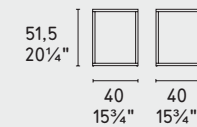

CS5119-QP A