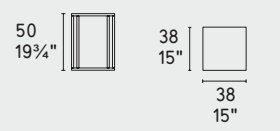

renee **new**

CS5133-EG

CS5133-EP

CS5133-QG

CS5133-QP

METALLO METAL

P15

CERAMICA CERAMIC

P14C

P18C

VETRO GLASS

GM0

GM1

NOTA Per le combinazioni disponibili consultare il listino prezzi - NOTE Please check all available combinations in the price list.