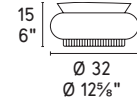

CS7189-C new