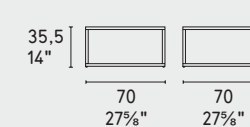

Thin • *tavolino / coffee table*
CS5119-QP
P15 / P15
CS/5119-QM
P15 / P15
CS5119-RG A
P15 / P7C

Thin • *consolle / console*
CS5120
P15 / P15

Lume • *portacandele / candle holder*
CS7197
Senzatempo • *orologio / clock*
CS7201
Ninfea • *centrotavola / centrepiece*
CS7190

thin

CS5119-QM

CS5119-RG

CS5119-RG A

METALLO METAL

P15

P94

METALLO METAL

P15

P94

CERAMICA CERAMIC

P2C

P7C

P15C

NOTA Per le combinazioni disponibili consultare il listino prezzi - NOTE Please check all available combinations in the price list.