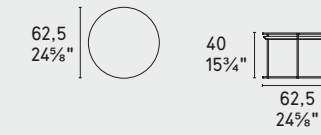

atollo

CS5098-P

CS5098-M

CS5098-G

CS5130

METALLO METAL

P1L

P15

P175

CERAMICA CERAMIC

P2C

P4C

P7C

LEGNO WOOD

P15L

NOTA Per le combinazioni disponibili consultare il listino prezzi - NOTE Please check all available combinations in the price list.