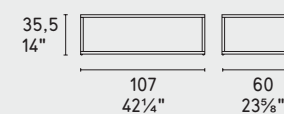

CS5119-RG A