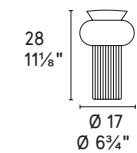

CS7189-B

CS7189-C new