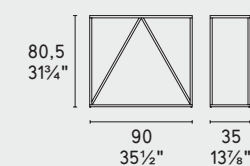

Thin • *tavolino / coffee table*
CS5119-QP
P15 / P15
CS/5119-QM
P15 / P15
CS5119-RG A
P15 / P7C

Thin • *consolle / console*
CS5120
P15 / P15

Lume • *portacandele / candle holder*
CS7197
Senzatempo • *orologio / clock*
CS7201
Ninfea • *centrotavola / centrepiece*
CS7190

thin

CS5119-RG

CS5119-RG A

CS5120

METALLO METAL

P15

P94

METALLO METAL

P15

P94

CERAMICA CERAMIC

P2C

P7C

P15C

NOTA Per le combinazioni disponibili consultare il listino prezzi - NOTE Please check all available combinations in the price list.