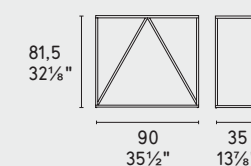

Thin • *tavolino / coffee table*
CS5119-QP
P15 / P15
CS/5119-QM
P15 / P15
CS5119-RG A
P15 / P7C

Thin • *consolle / console*
CS5120
P15 / P15

Lume • *portacandele / candle holder*
CS7197
Senzatempo • *orologio / clock*
CS7201
Ninfea • *centrotavola / centrepiece*
CS7190

thin

CS5119-RG

CS5119-RG A

CS5120-A

METALLO METAL

P15

P94

METALLO METAL

P15

P94

CERAMICA CERAMIC

P2C

P7C

P15C

NOTA Per le combinazioni disponibili consultare il listino prezzi - NOTE Please check all available combinations in the price list.