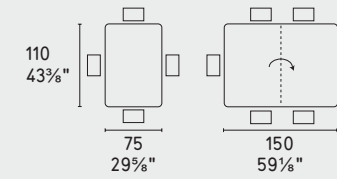

sottosopra

CS5095

74
(44)
29 1/8"
(13 3/8")

64
(34)
25 1/4"
(13 1/2")

LEGNO WOOD

P12 / P15

P201 / P15

P507 / P94