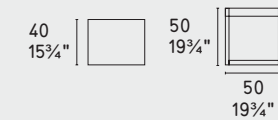

daytona

CS5115-P

CS5115-G

METALLO METAL

P15

P175

CERAMICA CERAMIC

P4C

P7C

LEGNO WOOD

P15L

NOTA Per le combinazioni disponibili consultare il listino prezzi - NOTE Please check all available combinations in the price list.