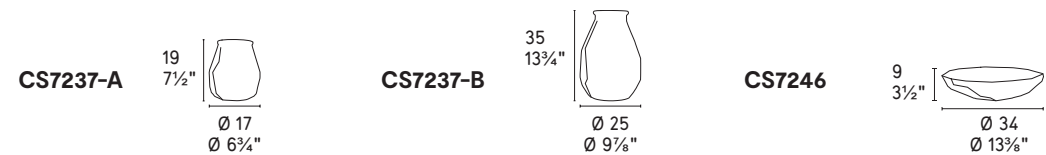

face new

VETRO GLASS riciclato/recycled 100%

NOTA Per le combinazioni disponibili consultare il listino prezzi · **NOTE** Please check all available combinations in the price list.