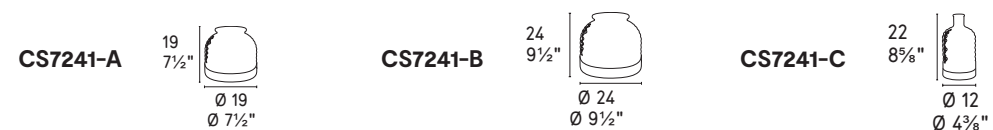

bolle new

CS7238-A

CS7238-B

VETRO GLASS riciclato/recycled 100%

NOTA Per le combinazioni disponibili consultare il listino prezzi · **NOTE** Please check all available combinations in the price list.

curly new