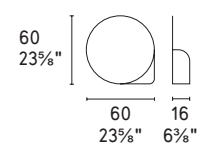

virgola

design by Archirivolto

CS5106