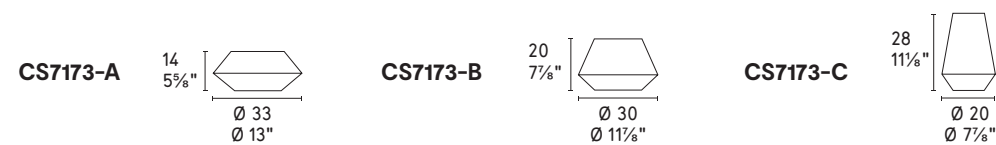

trio

design by Calligaris Studio

CERAMICA CERAMIC

new

NOTA Per le combinazioni disponibili consultare il listino prezzi · NOTE Please check all available combinations in the price list.