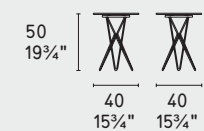

stellar

CS5113-P