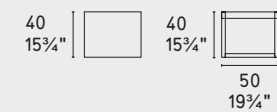

daytona

CS5115-P