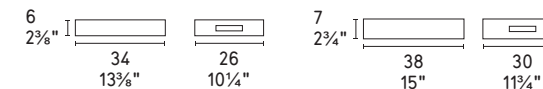

suber new

CS7235

SUGHERO CORK riciclato/recycled 100% 

NOTA Per le combinazioni disponibili consultare il listino prezzi · NOTE Please check all available combinations in the price list.

thomas

CS7038

PVC PVC