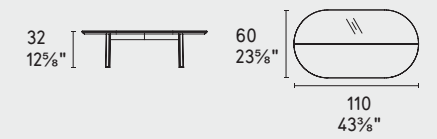

Bam • tavolino / coffee table

CS5128-G
P15L / P9C-GMG
CS5128-P
P15L / P15L-GMB
CS5128-M
P15L / P15L-P15C

Ninfea • vassoio / tray
CS7190

Senzatempo • orologio / clock
CS7038

bam

CS5128-P

CS5128-M

CS5128-G