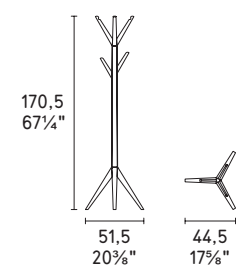

memorabilia

design by Edi & Paolo Ciani

CS5057