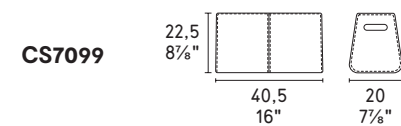

case

PVC PVC

NOTA Per le combinazioni disponibili consultare il listino prezzi · **NOTE** Please check all available combinations in the price list.

chest

PVC PVC

NOTA Per le combinazioni disponibili consultare il listino prezzi · **NOTE** Please check all available combinations in the price list.