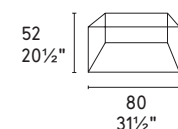

volume

design by Gino Carollo

CS5121-P

CS5121-G