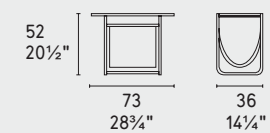

magazine

CS5108