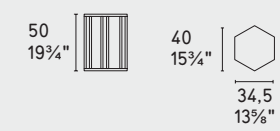

renee **new**

CS5133-EG

CS5133-EP

CS5133-QG

CS5133-QP

METALLO METAL

P15

CERAMICA CERAMIC

P14C

P18C

VETRO GLASS

GM0

GM1

NOTA Per le combinazioni disponibili consultare il listino prezzi - NOTE Please check all available combinations in the price list.