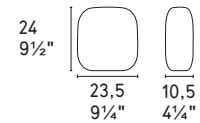

flavour

CS7140-B

CERAMICA CERAMIC

new

new

NOTA Per le combinazioni disponibili consultare il listino prezzi · NOTE Please check all available combinations in the price list.

ionico

design by Valerio Sommella

CERAMICA CERAMIC

new

NOTA Per le combinazioni disponibili consultare il listino prezzi · NOTE Please check all available combinations in the price list.