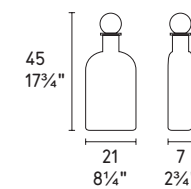

utility

PVC PVC

NOTA Per le combinazioni disponibili consultare il listino prezzi · NOTE Please check all available combinations in the price list.

babylon new

CS7244

VETRO GLASS riciclato/recycled 100%

NOTA Per le combinazioni disponibili consultare il listino prezzi · NOTE Please check all available combinations in the price list.