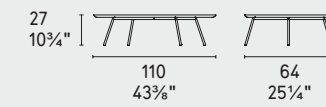

tweet

CS5085-A

CS5085-B

CS5085-C

CS5085-D

METALLO METAL

CERAMICA CERAMIC

LEGNO WOOD

LEGNO LACCATO LACQUERED WOOD

NOTA Per le combinazioni disponibili consultare il listino prezzi - NOTE Please check all available combinations in the price list.