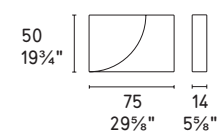

LEGNO LACCATO LACQUERED WOOD

NOTA Per le combinazioni disponibili consultare il listino prezzi - NOTE Please check all available combinations in the price list.

kim

design by E-ggs

CS5109

METALLO / SPECCHIO METAL / MIRROR