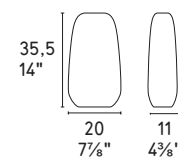

flavour

CS7140-C

CERAMICA CERAMIC

new

new

NOTA Per le combinazioni disponibili consultare il listino prezzi · NOTE Please check all available combinations in the price list.

ionico

design by Valerio Sommella

CERAMICA CERAMIC

new

NOTA Per le combinazioni disponibili consultare il listino prezzi · NOTE Please check all available combinations in the price list.