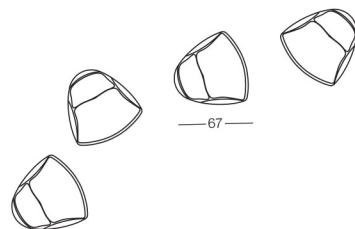

p. 202

1DAY000101 POLTRONA/ARMCHAIR

cm. 80 - pelle/leather cat. P80 - art. PRESCOTT col. 301 dash/white

1DAY000101 POLTRONA/ARMCHAIR

cm. 80 - pelle/leather cat. P80 - art. PRESCOTT col. 207 black ink

p. 205

1DAY000101 POLTRONA/ARMCHAIR

cm. 80 - pelle/leather cat. P80 - art. PRESCOTT col. 207 black ink

1DAYPG0001 POGGIATESTA/HEADREST

pelle/leather cat. P80 - art. PRESCOTT col. 207 black ink

1DAY005505 POUFF/POUF

**POLTRONA DAYA
ARMCHAIR DAYA**

1DAYPG0101

cm. **80** x 80 x h 90
inch 31.50 x 31.50 x h 35.44

80

31.50"

46

18.11"

90

35.44"

**POGGIATESTA
HEADREST**

1DAYPG0001

37 x 10 x h 40
14.57 x 3.93 x h 15.75

**POUFF AMIT
POUF AMIT**

1DAY005505

62 x 41 x h 46
24.41 x 16.14 x h 18.11

Le dimensioni indicate possono subire una variazione di +/- 3 cm • The above dimensions may have a variation of +/- 3 cm • Les dimensions indiqués peuvent avoir une variation de +/- 3 cm • Las dimensiones pueden tener una variación de +/- 3 cm • Die obigen Abmessungen können von etwa 3 cm variieren • Указанные размеры могут подвергаться изменению в +/- 3 см