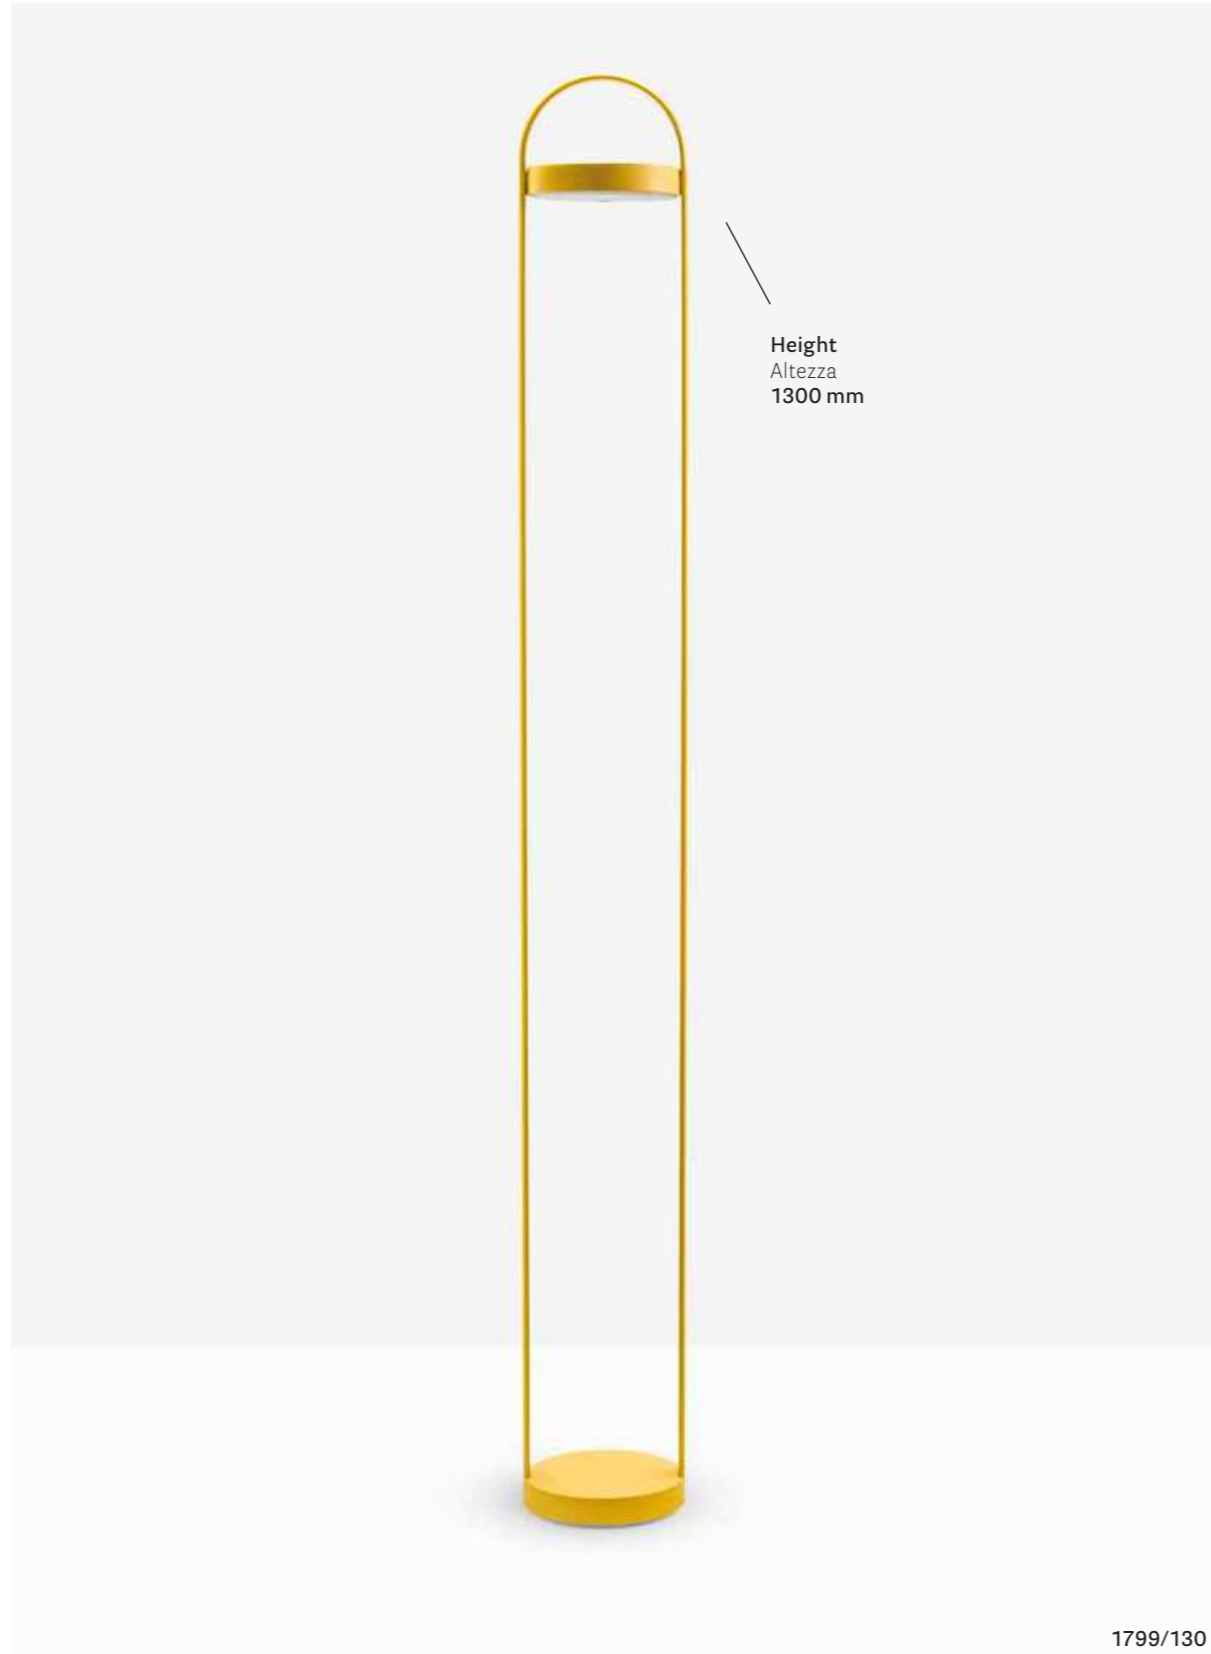

IT — Ispirata alle lanterne di un tempo, Giravolta è una lampada wireless ricaricabile dal design contemporaneo, adatta per l'outdoor. Nel nome tutta la sua essenza: da un lato il suo diffusore orientabile, dall'altro il suo essere ricaricabile da cui il riferimento ad Alessandro Volta e alla sua principale invenzione, la pila.

## Lampada

1799

FLOOR / DA TERRA

Height  
Altezza  
1300 mm

1799/130

FLOOR / DA TERRA

Micro  
USB plug  
Connettore  
USB micro