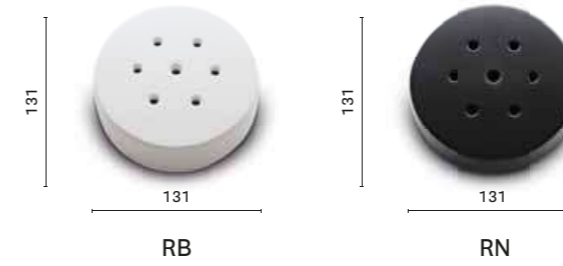

ceiling rose / rosone

electrical features / caratteristiche elettriche

- **L001S Light:** MAX 1X75W E27 220-240V 50-60 Hz IP20 Class I
- **L001SW Light:** MAX 1X23W E27 220-240V 50-60 Hz IP20 Class II

Light bulb excluded / Lampadina esclusa