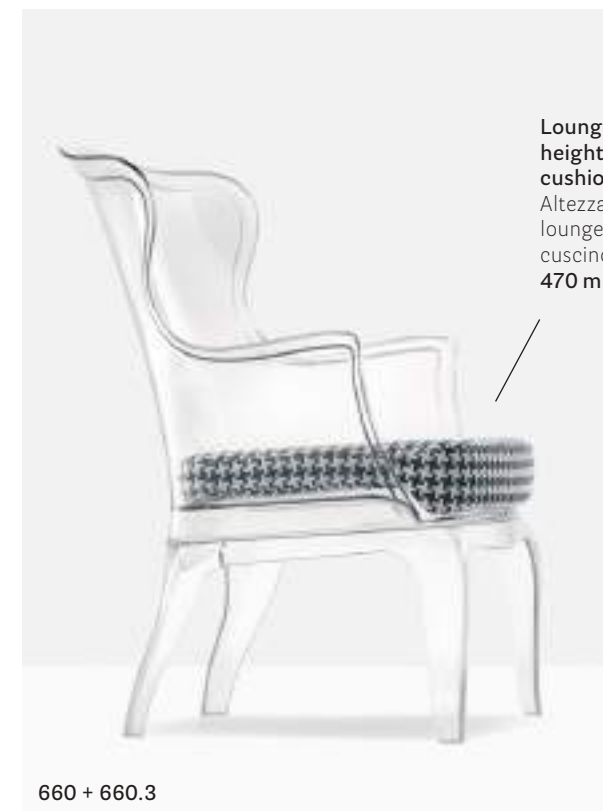

Lounge armchair

Poltrona lounge