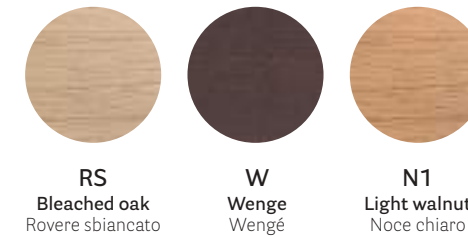

Bellavista

Antwerpen, Belgium

Project: Restaurant

Products: Sign armchair,
Inox table

SIZES / DIMENSIONI

455

Solid oak or walnut wood armchair,
upholstered seat

457

Solid oak or walnut wood armchair,
upholstered seat and backrest

FINISHES / FINITURE

coated oak / rovere verniciato

coated walnut / noce verniciato

lacquered oak with visible grains
rovere laccato a poro aperto

fabrics / tessuti

→ see booklet for finishes
vedi catalogo finiture

CERTIFICATES / CERTIFICAZIONI

UNI di riferimento 15373:2007 livello 3* - severo
According to UNI 15373:2007 level 3* - severo