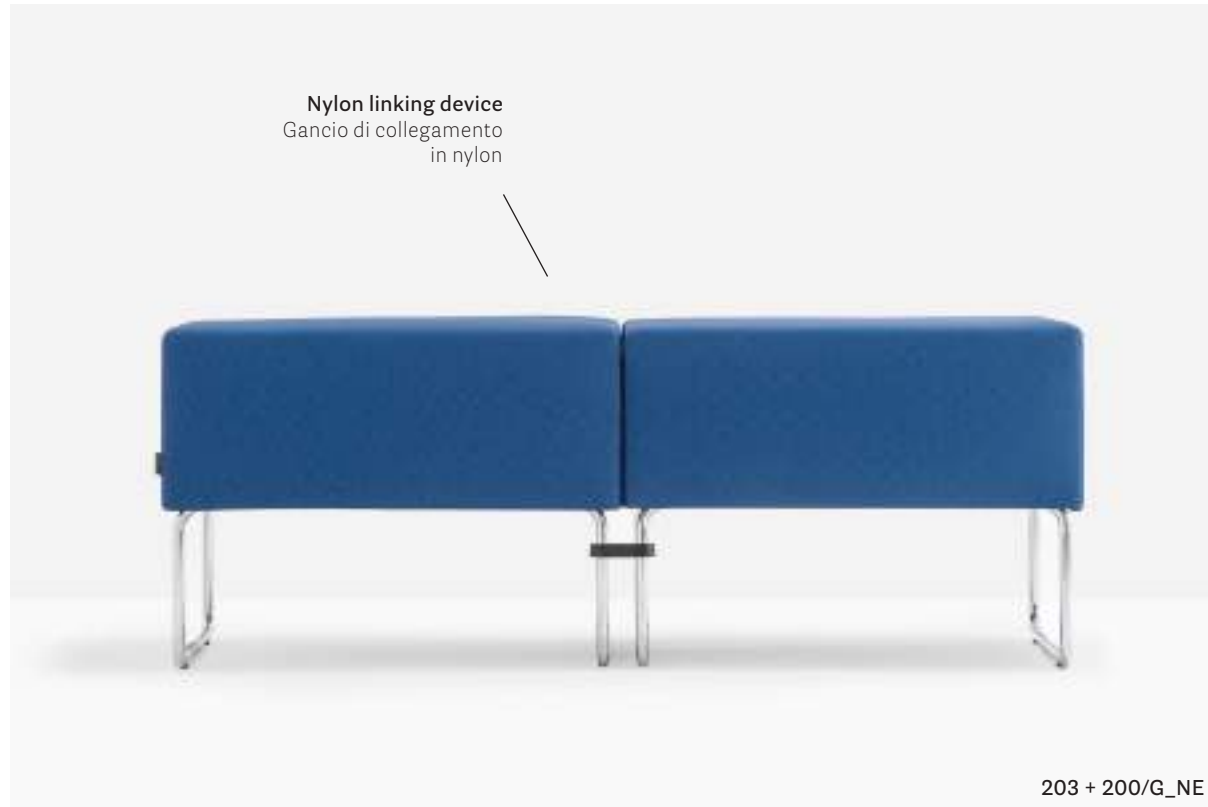

EN — Host is a modular seating system appropriate for large numbers of combinations and customizations. The single elements are linear and rigorous in their shapes, it can be used to create waiting and relax areas in compact spaces.

IT — Host è un sistema modulare e componibile di sedute che si presta a numerose combinazioni e personalizzazioni. Lineare e rigoroso nella forma può essere posizionato in spazi più o meno compatti per creare aree di attesa o relax.

WAITING

Modular seating seduta modulare Host
Coffee table tavolino Code

201

203

Modular seating Seduta modulare

202

Lounge seating

Seduta lounge

Steel tube frame
Struttura in
tubo d'acciaio
Ø 16 mm

Stainless steel
frame for outdoor
Struttura in acciaio
inox per outdoor
Ø 16 mm

FederlegnoArredo International business lounge

Salone Internazionale
del Mobile 2014
Milan, Italy