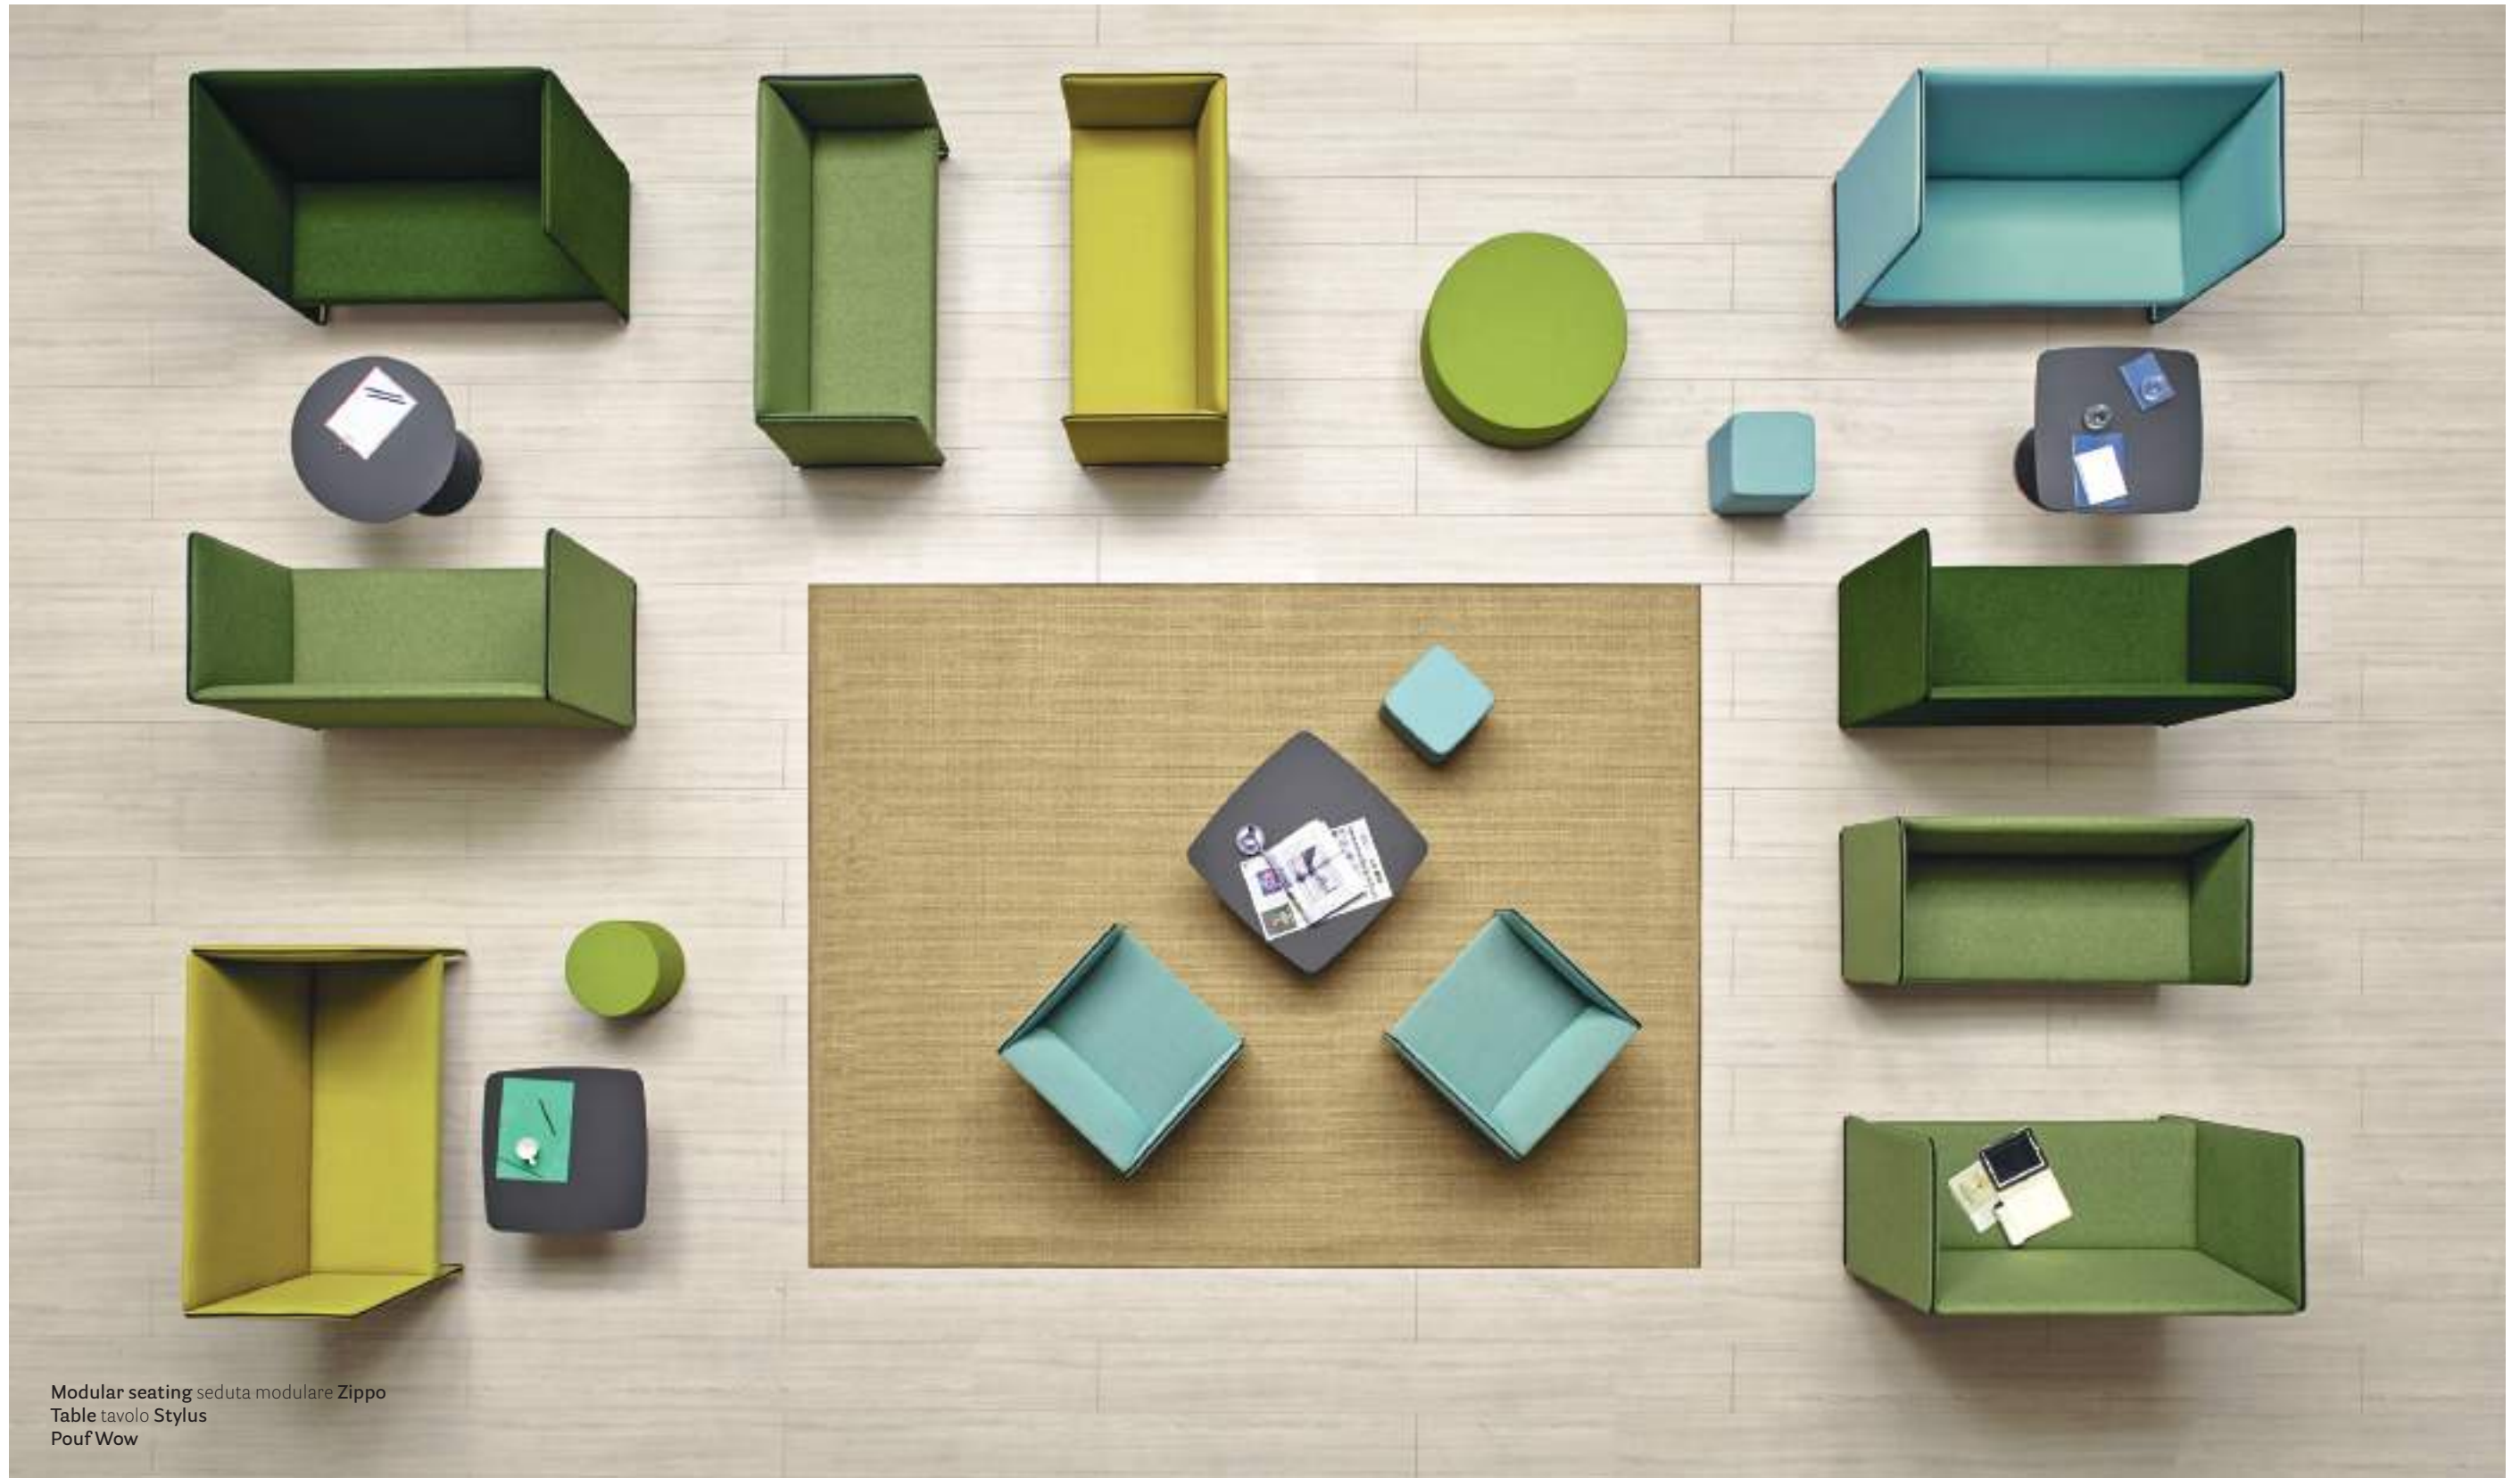

WAITING

WAITING

Modular seating seduta modulare Zippo
Table tavolo Stylus
Pouf Wow