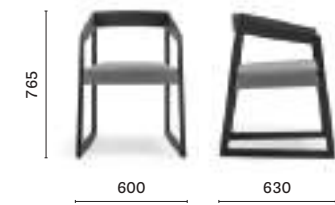

SIZES / DIMENSIONI

455

Solid oak or walnut wood armchair,
upholstered seat