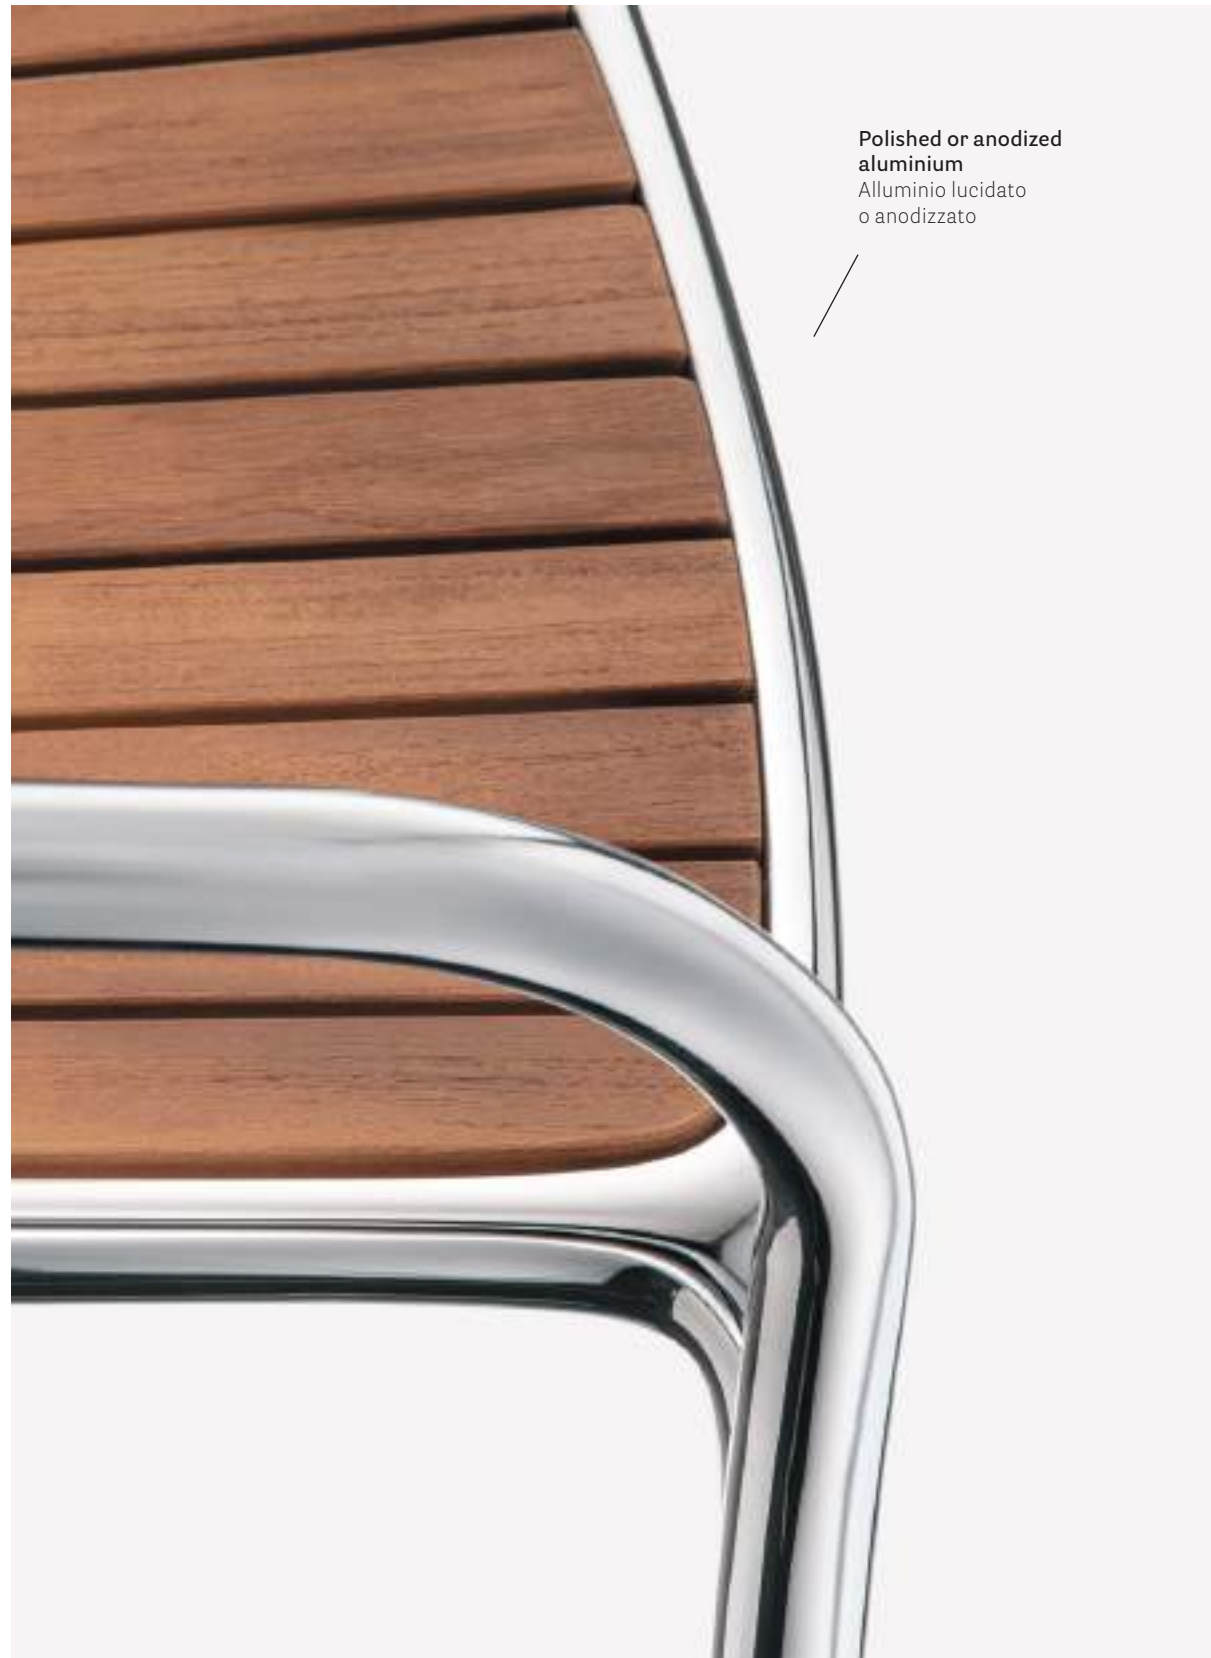

3747

Powder coated aluminium tube frame
Struttura in tubo di alluminio verniciato Ø 30 mm

3746

Outdoor version with seat in shaped teak slats
Versione outdoor con seduta in doghe di teak sagomate

Polished or anodized
aluminium
Alluminio lucidato
o anodizzato