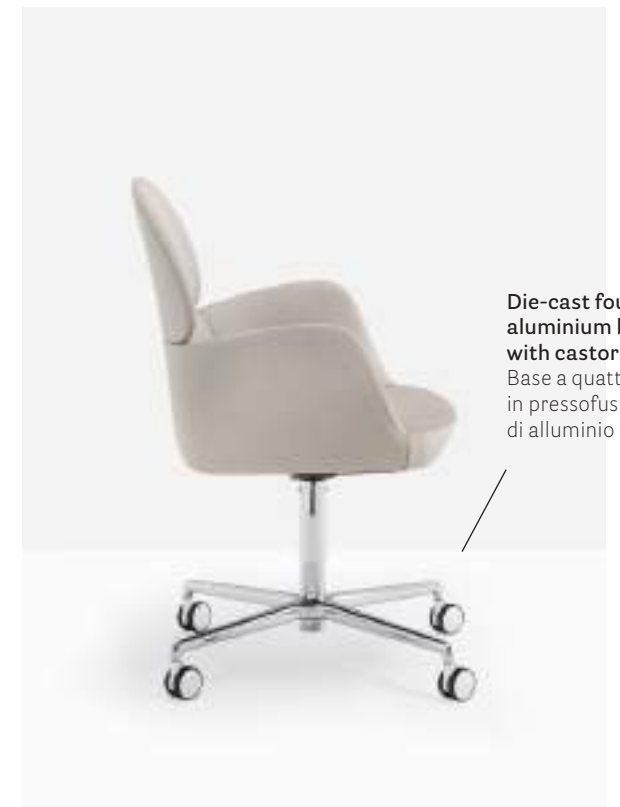

Side chair sedia Ester
Table tavolo Aero
Coffee table tavolino Code

Armchair poltrona Ester
Modular seating seduta modulare Social
Table tavolo Exteso
Table tavolo Ikon
Lighting lampada L002

Side chair

Sedia

High backrest version
Versione con schienale alto

696

Swivel seat with gas device
Seduta girevole con alzata a gas

695F

Die-cast four-star aluminium base with castors
Base a quattro razze in pressofusione di alluminio con ruote