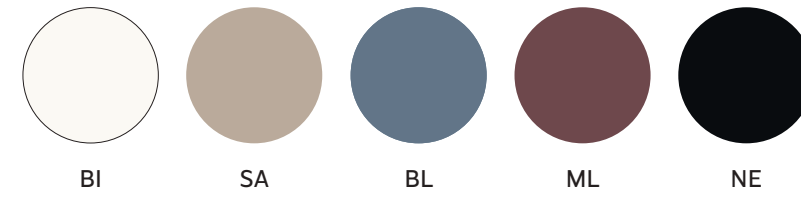

FINISHES / FINITURE

polypropylene / polipropilene