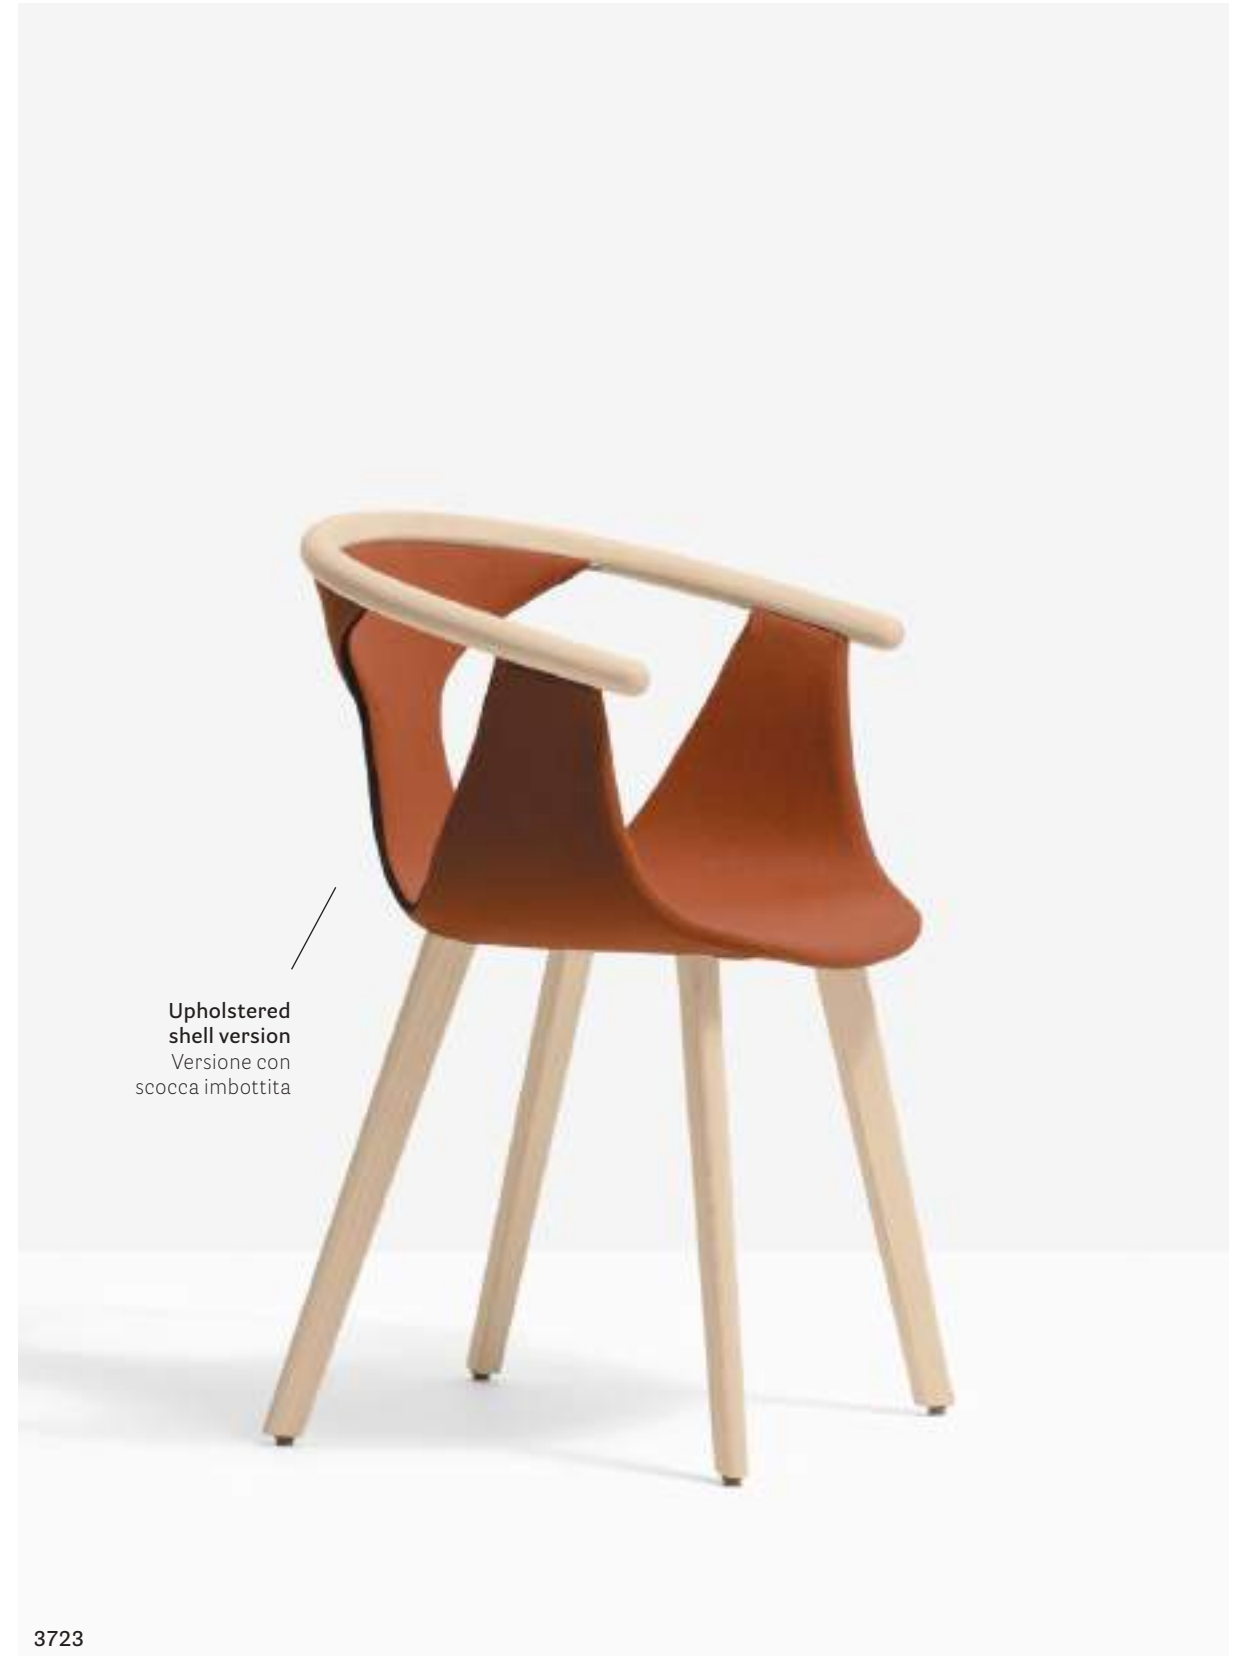

Upholstered
shell version
Versione con
scocca imbottita

3723