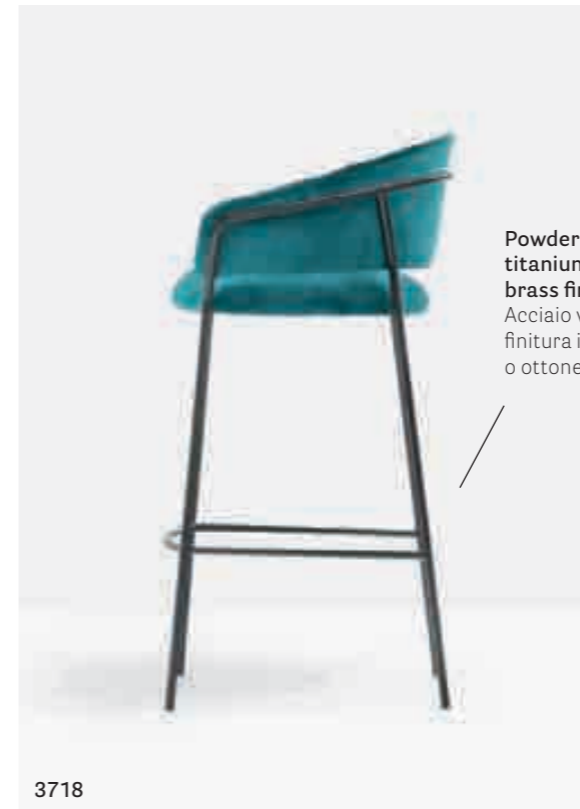

Upholstery in
fire-retardant
polyurethane foam
Imbottitura in schiumato
poliuretano ignifugo

3719

Armchair

Poltrona

Barstool Sgabello

Powder coated steel,
titanium or antique
brass finish
Acciaio verniciato,
finitura in titanio
o ottone anticato