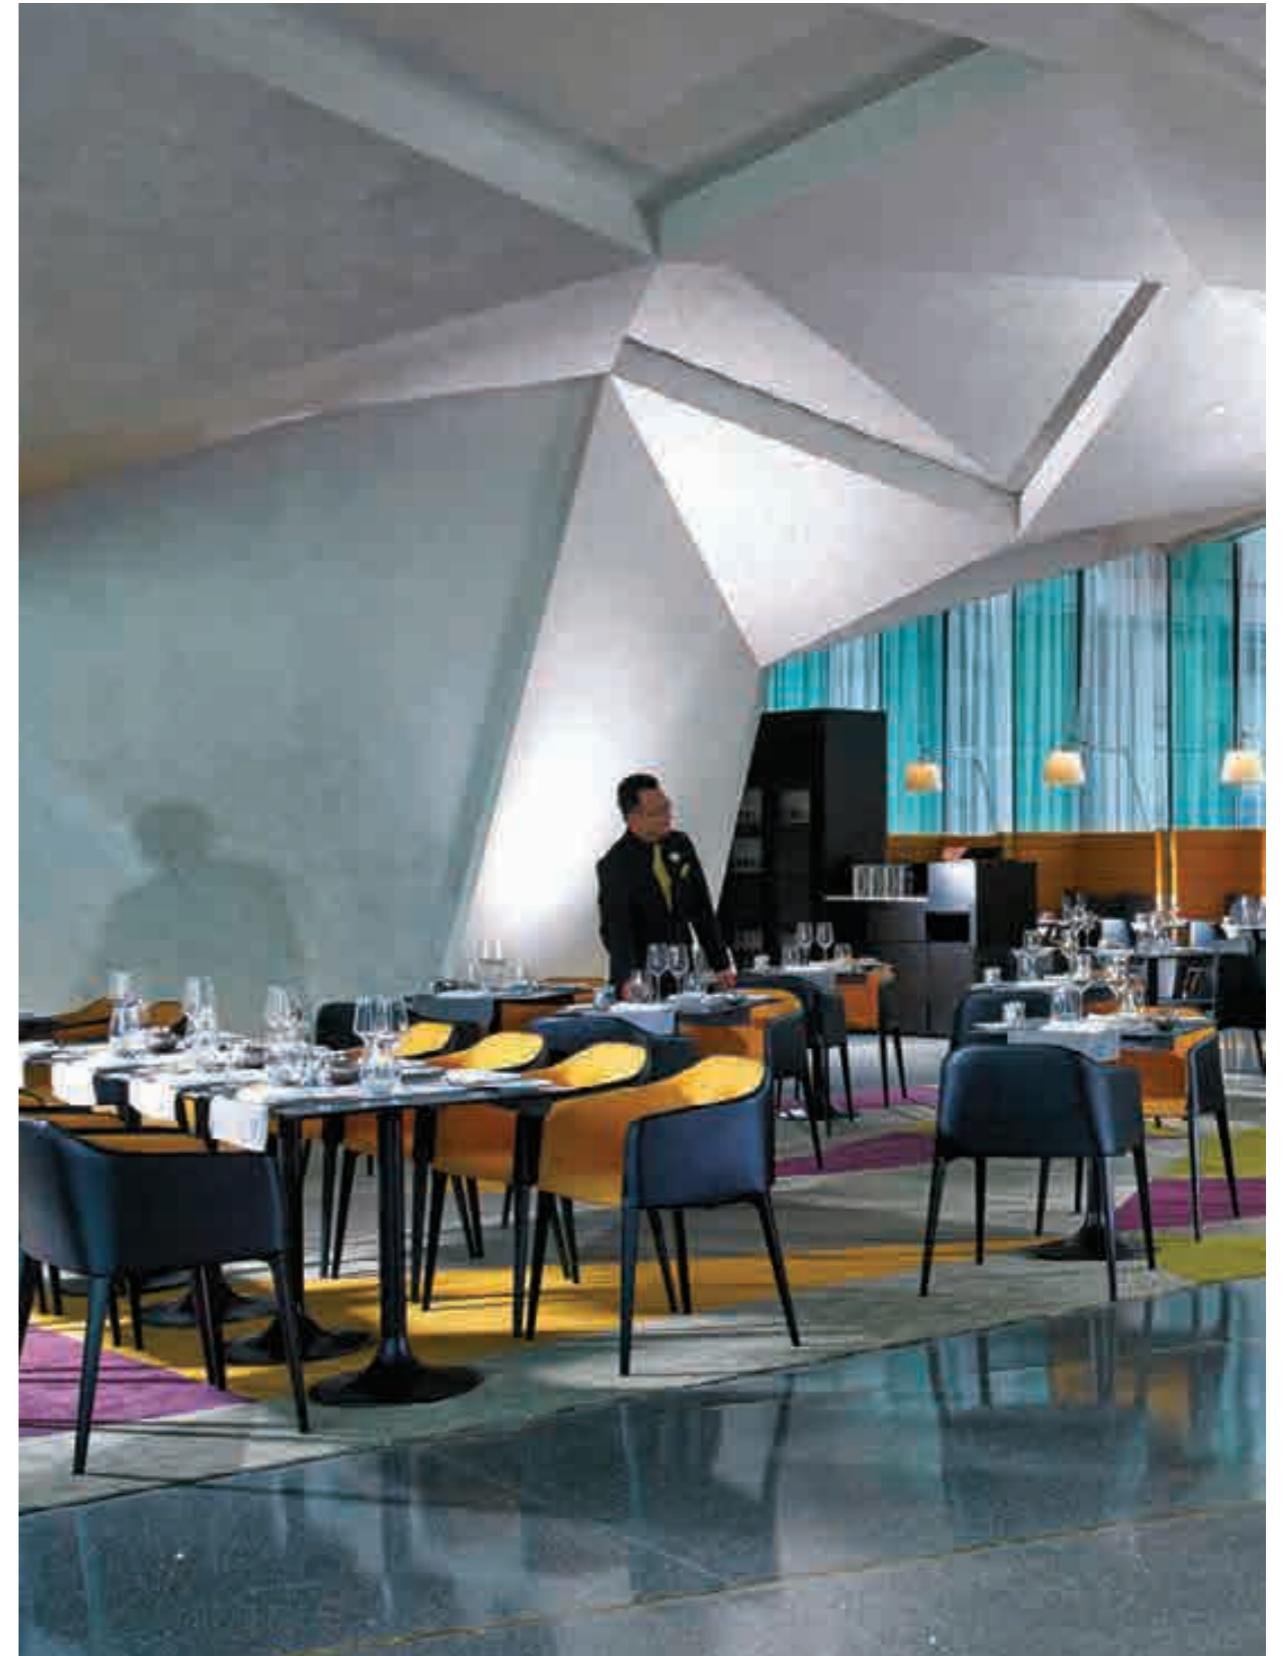

The Marker Hotel

Dublin, Ireland

Project: Hotel

Architect: Mc Cauley Daye O' Connel

Products: Laja side chair and armchair, Dream table