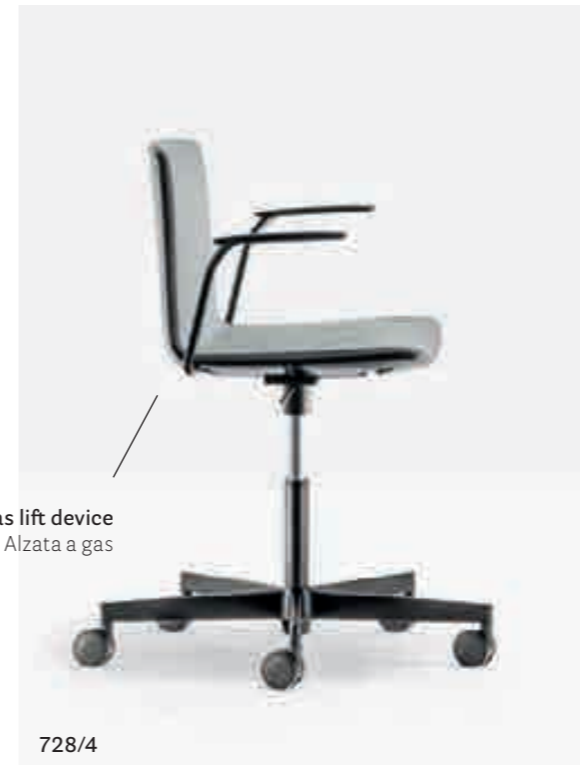

Steel tube frame
Telaio in tubo d'acciaio
Ø 16 mm

Polycarbonate
back shell
Scocca posteriore
in policarbonato

728

Gas lift device
Alzata a gas

728/4

Swivel seat with
spring back device
Seduta girevole
con meccanismo
di ritorno automatico