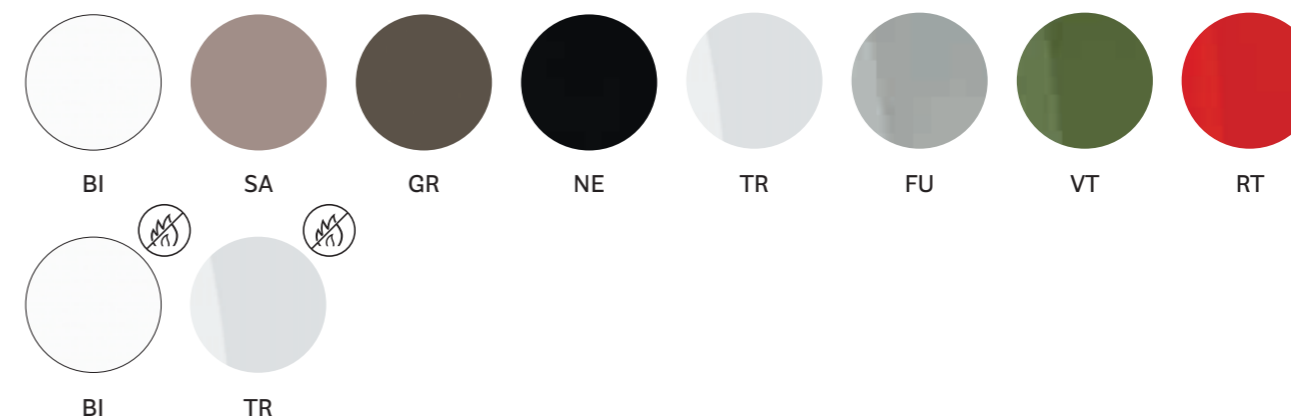

FINISHES / FINITURE

polycarbonate / policarbonato

fabrics / tessuti

→ see booklet for finishes
vedi catalogo finiture

CERTIFICATES / CERTIFICAZIONI

According to EN 15373:2007 level 3, severe
EN di riferimento 15373:2007 livello 3, severo