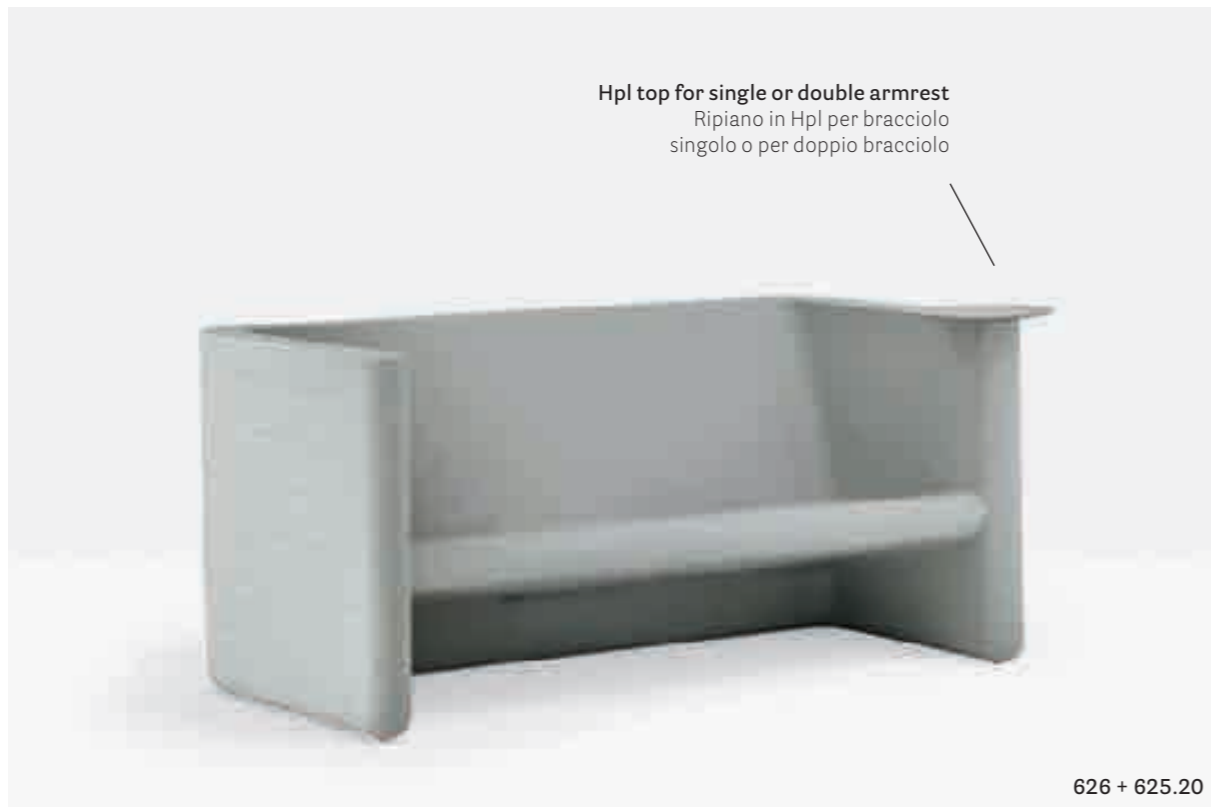

626 + 626.10 + 625.20

Hpl top for single or double armrest
Ripiano in Hpl per bracciolo
singolo o per doppio bracciolo

626 + 625.20