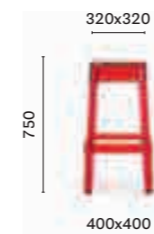

SIZES / DIMENSIONI

580
Polycarbonate barstool