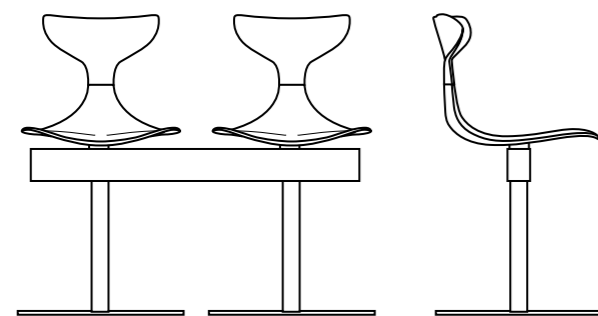

PUNK BENCH

Disponibile a due, tre o quattro sedute, con la possibilità di sostituire le stesse con pianetto di servizio in HPL bianco.

The beam can take two, three or four seats, according to requirements, with the possibility of replacing seats with white HPL table-top.

Misure panca

Larghezza: 94/ 194cm
Profondità: 50cm
Altezza: 79cm
Altezza seduta: 45,5cm

Bench size

Width : 94/ 194cm
Depth: 50cm
Height : 79cm
Seat height: 45,5cm

Materiali

Seduta in polipropilene.
Schienale in policarbonato.
Struttura in acciaio cromato o verniciato, base Ø 44cm.

Materials

Seat in polypropylene.
Back in polycarbonate.
Chromed or painted steel frame base Ø 44cm.

Colori Policarbonato/ Polycarbonate colors

- 0001 Trasparente/
  Trasparent
- 0002 Verde/
  Green
- 0003 Arancio/
  Orange
- 0004 Rosso/ Red
- 0005 Antracite/
  Anthracite
- 0007 Bianco lucido/
  Polished white
- 0008 Nero lucido/
  Polished black

Colori Polipropilene/ Polypropylene colors

- P001 Bianco/
  White
- P002 Verde/
  Green
- P003 Arancio/
  Orange
- P004 Rosso/ Red
- P005 Antracite/
  Anthracite
- P007 Tortora/
  Dove-grey

Colori Struttura verniciata/ Painted steel frame

- Bianco/ White
- Antracite/ Anthracite