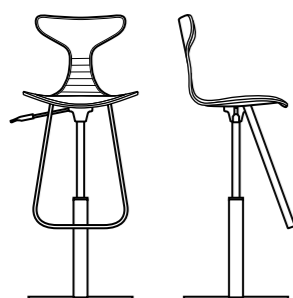

Materiali

Seduta e schienale in
 polipropilene.
 Struttura in acciaio cromato
 tubo ovale 2mm (33x10).

Bar stool size

Width low/high :56/ 57cm
 Depth low/high: 48,5/ 52cm
 Height low/high : 96/ 106cm
 Arms height low/high: 84/ 93cm
 Seat height low/high: 62/ 72cm

Materials

Seat and back in
 polypropylene.
 Chromed steel frame
 tube 2mm (33x10).

Colori Polipropilene/ Polypropylene colors

STEAM PUNK P

Misure sedia

Larghezza: 50cm
Profondità: 50cm
Altezza: 79cm
Altezza seduta: 45,5cm

Chair size

Width : 50cm
Depth: 50cm
Back Height : 79cm
Seat height: 45,5cm

Materiali

Seduta in multistrato di legno.
Rivestimento con pelle alpina o eco-pelle.
Struttura in acciaio cromato tubo 2mm - Ø 18 mm.

Materials

Seat in multilayer wood.
Padding with pelle Alpina or Ecoleather (as from catalogue)
Chromed steel frame tube 2mm - Ø 18 mm.

RIVET PUNK P (ADJUSTABLE HEIGHT)

Misure sgabello

Larghezza: 44,5cm
Profondità: 47cm
Altezza min/max: 89/ 114cm
Altezza seduta min/max: 54/ 80cm