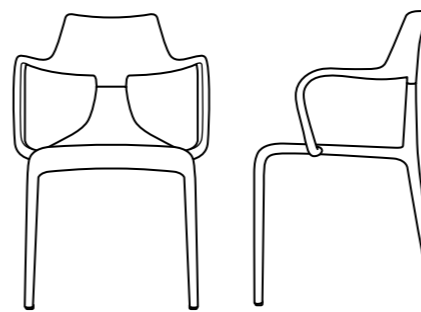

GRAFICI

SCHEMI TECNICI

DIAGRAMS AND TECHNICAL SCHEMES

PUNK

Misure sedia

Larghezza: 47cm
 Profondità: 53cm
 Altezza: 81cm
 Altezza seduta: 46cm

Materiali

Seduta in Polipropilene.
 Schienali in Policarbonato.

Chair size

Width : 47cm
 Depth: 53cm
 Height : 81cm
 Seat height: 46cm

Materials

Seat in polypropylene.
 Back in polycarbonate.

Colori Policarbonato/ Polycarbonate colors

-  0001 Trasparente/
Transparent
-  0002 Verde/
Green
-  0003 Arancio/
Orange
-  0004 Rosso/ Red
-  0005 Antracite/
Anthracite
-  0007 Bianco lucido/
Polished white
-  0008 Nero lucido/
Polished black

SHARK

Misure sedia

Larghezza: 58cm
 Profondità: 53cm
 Altezza: 81cm
 Altezza bracciolo: 69cm
 Altezza seduta: 46cm

Materiali

Seduta e schienale in
 polipropilene.

Chair size

Width : 58cm
 Depth: 53cm
 Height : 81cm
 Arms height: 69cm
 Seat height: 46cm