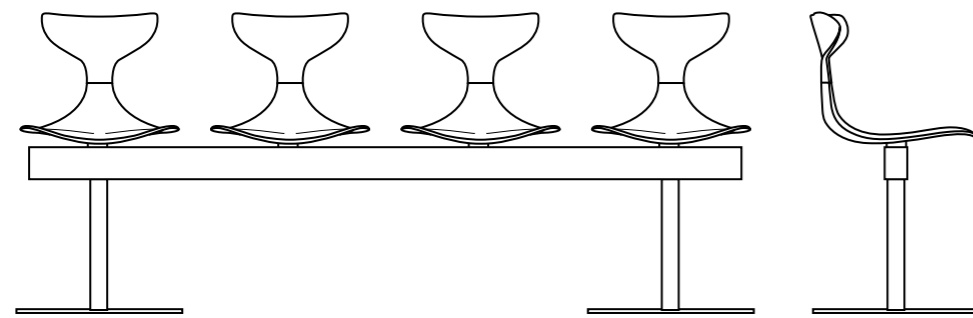

PUNK BENCH

Disponibile a due, tre o quattro sedute, con la possibilità di sostituire le stesse con pianetto di servizio in HPL bianco.

The beam can take two, three or four seats, according to requirements, with the possibility of replacing seats with white HPL table-top.

Misure panca

Larghezza: 94/ 194cm
Profondità: 50cm
Altezza: 79cm
Altezza seduta: 45,5cm

Bench size

Width : 94/ 194cm
Depth: 50cm
Height : 79cm
Seat height: 45,5cm

Materiali

Seduta in polipropilene.
Schienale in policarbonato.
Struttura in acciaio cromato o verniciato, base Ø 44cm.

Materials

Seat in polypropylene.
Back in polycarbonate.
Chromed or painted steel frame base Ø 44cm.

Colori Policarbonato/ Polycarbonate colors

- 0001 Trasparente/
  Trasparent
- 0002 Verde/
  Green
- 0003 Arancio/
  Orange
- 0004 Rosso/ Red
- 0005 Antracite/
  Anthracite
- 0007 Bianco lucido/
  Polished white
- 0008 Nero lucido/
  Polished black

Colori Polipropilene/ Polypropylene colors

- P001 Bianco/
  White
- P002 Verde/
  Green
- P003 Arancio/
  Orange
- P004 Rosso/ Red
- P005 Antracite/
  Anthracite
- P007 Tortora/
  Dove-grey

Colori Struttura verniciata/ Painted steel frame

- Bianco/ White
- Antracite/ Anthracite