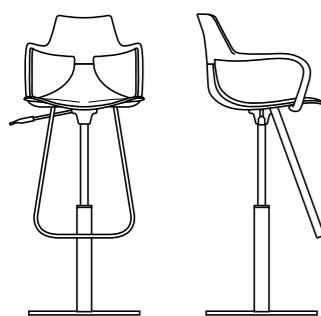

Bar stool size

Width : 44,5cm
 Depth: 47cm
 Back Height low/high: 89/ 114cm
 Seat height low/high: 54/ 80cm

Materials

Seat in polypropylene.
 Back in polycarbonate.
 Chromed steel frame
 base Ø 44cm.

Colori Policarbonato/ Polycarbonate colors

CYBER PUNK

Misure sgabello

Larghezza min/max: 47/ 57cm
 Profondità min/max: 48,5/ 52cm
 Altezza min/max: 97/ 107cm
 Altezza seduta min/max: 62/ 72cm

Materiali

Seduta in polipropilene.
 Schienale in policarbonato.
 Struttura in acciaio cromato
 tubo ovale 2mm (33x10).

Bar stool size

Width low/high :47/ 57cm
 Depth low/high: 48,5/ 52cm
 Height low/high: 97/ 107cm
 Seat height low/high: 62/ 72cm

Materials

Seat in polypropylene.
 Back in polycarbonate.
 Chromed steel frame
 tube 2mm (33x10).

Colori Policarbonato/ Polycarbonate colors

RIVET SHARK (ADJUSTABLE HEIGHT)

Misure sgabello

Larghezza: 56cm
 Profondità: 48cm
 Altezza min/max: 88/ 113cm
 Altezza bracciolo min/max:
 75/ 101,5cm
 Altezza seduta min/max: 54/ 80cm
 Distanza tra i braccioli: 55cm