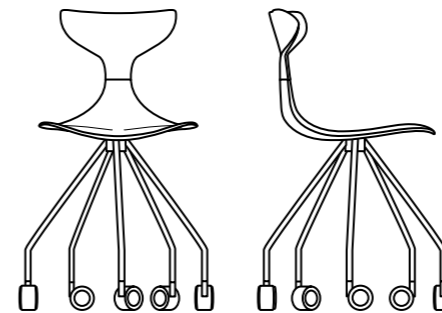

SHARK

Misure sedia

Larghezza: 58cm
 Profondità: 53cm
 Altezza: 81cm
 Altezza bracciolo: 69cm
 Altezza seduta: 46cm

Materiali

Seduta e schienale in
 polipropilene.

Chair size

Width : 58cm
 Depth: 53cm
 Height : 81cm
 Arms height: 69cm
 Seat height: 46cm

STEAM PUNK

Misure sedia

Larghezza: 50cm
Profondità: 50cm
Altezza: 79cm
Altezza seduta: 45,5cm

Chair size

Width : 50cm
Depth: 50cm
Height : 79cm
Seat height: 45,5cm

Materiali

Seduta in polipropilene.
Schienale in policarbonato.
Struttura in acciaio cromato
tubo 2mm - ø18mm

Materials

Seat in polypropylene.
Back in polycarbonate.
Chromed steel frame
tube 2mm - ø 18 mm.

Colori Policarbonato/ Polycarbonate colors

SKA PUNK

Misure sedia

Larghezza: 47cm
Profondità: 47cm
Altezza: 80cm
Altezza seduta: 45,5cm

Chair size

Width : 47cm
Depth: 47cm
Height : 80cm
Seat height: 45,5cm

Materiali

Seduta in polipropilene.
Schienale in policarbonato.
Struttura in acciaio cromato
a cinque raggi con ruote.

Materials

Seat in polypropylene.
Back in polycarbonate.
Chromed steel frame with 5
spokes with wheels.