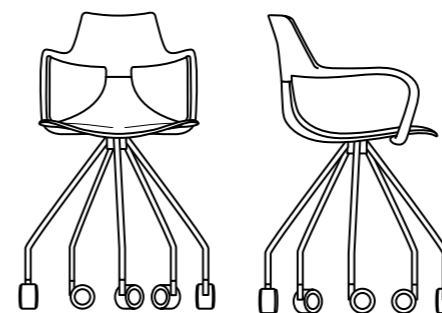

Chair size

Width : 47cm
Depth: 47cm
Height : 80cm
Seat height: 45,5cm

Materiali

Seduta in polipropilene.
Schienale in policarbonato.
Struttura in acciaio cromato
a cinque raggi con ruote.

Materials

Seat in polypropylene.
Back in polycarbonate.
Chromed steel frame with 5
spokes with wheels.

Colori Policarbonato/ Polycarbonate colors

IRON SHARK

Misure sedia

Larghezza: 56cm
Profondità: 50cm
Altezza: 78cm
Altezza bracciolo: 69 cm
Altezza seduta: 45,5cm

Chair size

Width : 56cm
Depth: 50cm
Height : 78cm
Arms height: 69cm
Seat height: 45,5cm

Materiali

Seduta e schienale in
polipropilene.
Struttura in acciaio cromato
tubo 2mm - ø18mm.

Materials

Seat and back in
polypropylene.
Chromed steel frame
tube 2mm - ø 18 mm.

Colori Polipropilene/ Polypropylene colors

SKA SHARK

Misure sedia

Larghezza: 56cm
Profondità: 47cm
Altezza: 79cm
Altezza bracciolo: 69cm
Altezza seduta: 45,5cm

Chair size

Width : 56cm
Depth: 47cm
Height : 79cm
Arms height: 69cm
Seat height: 45,5cm