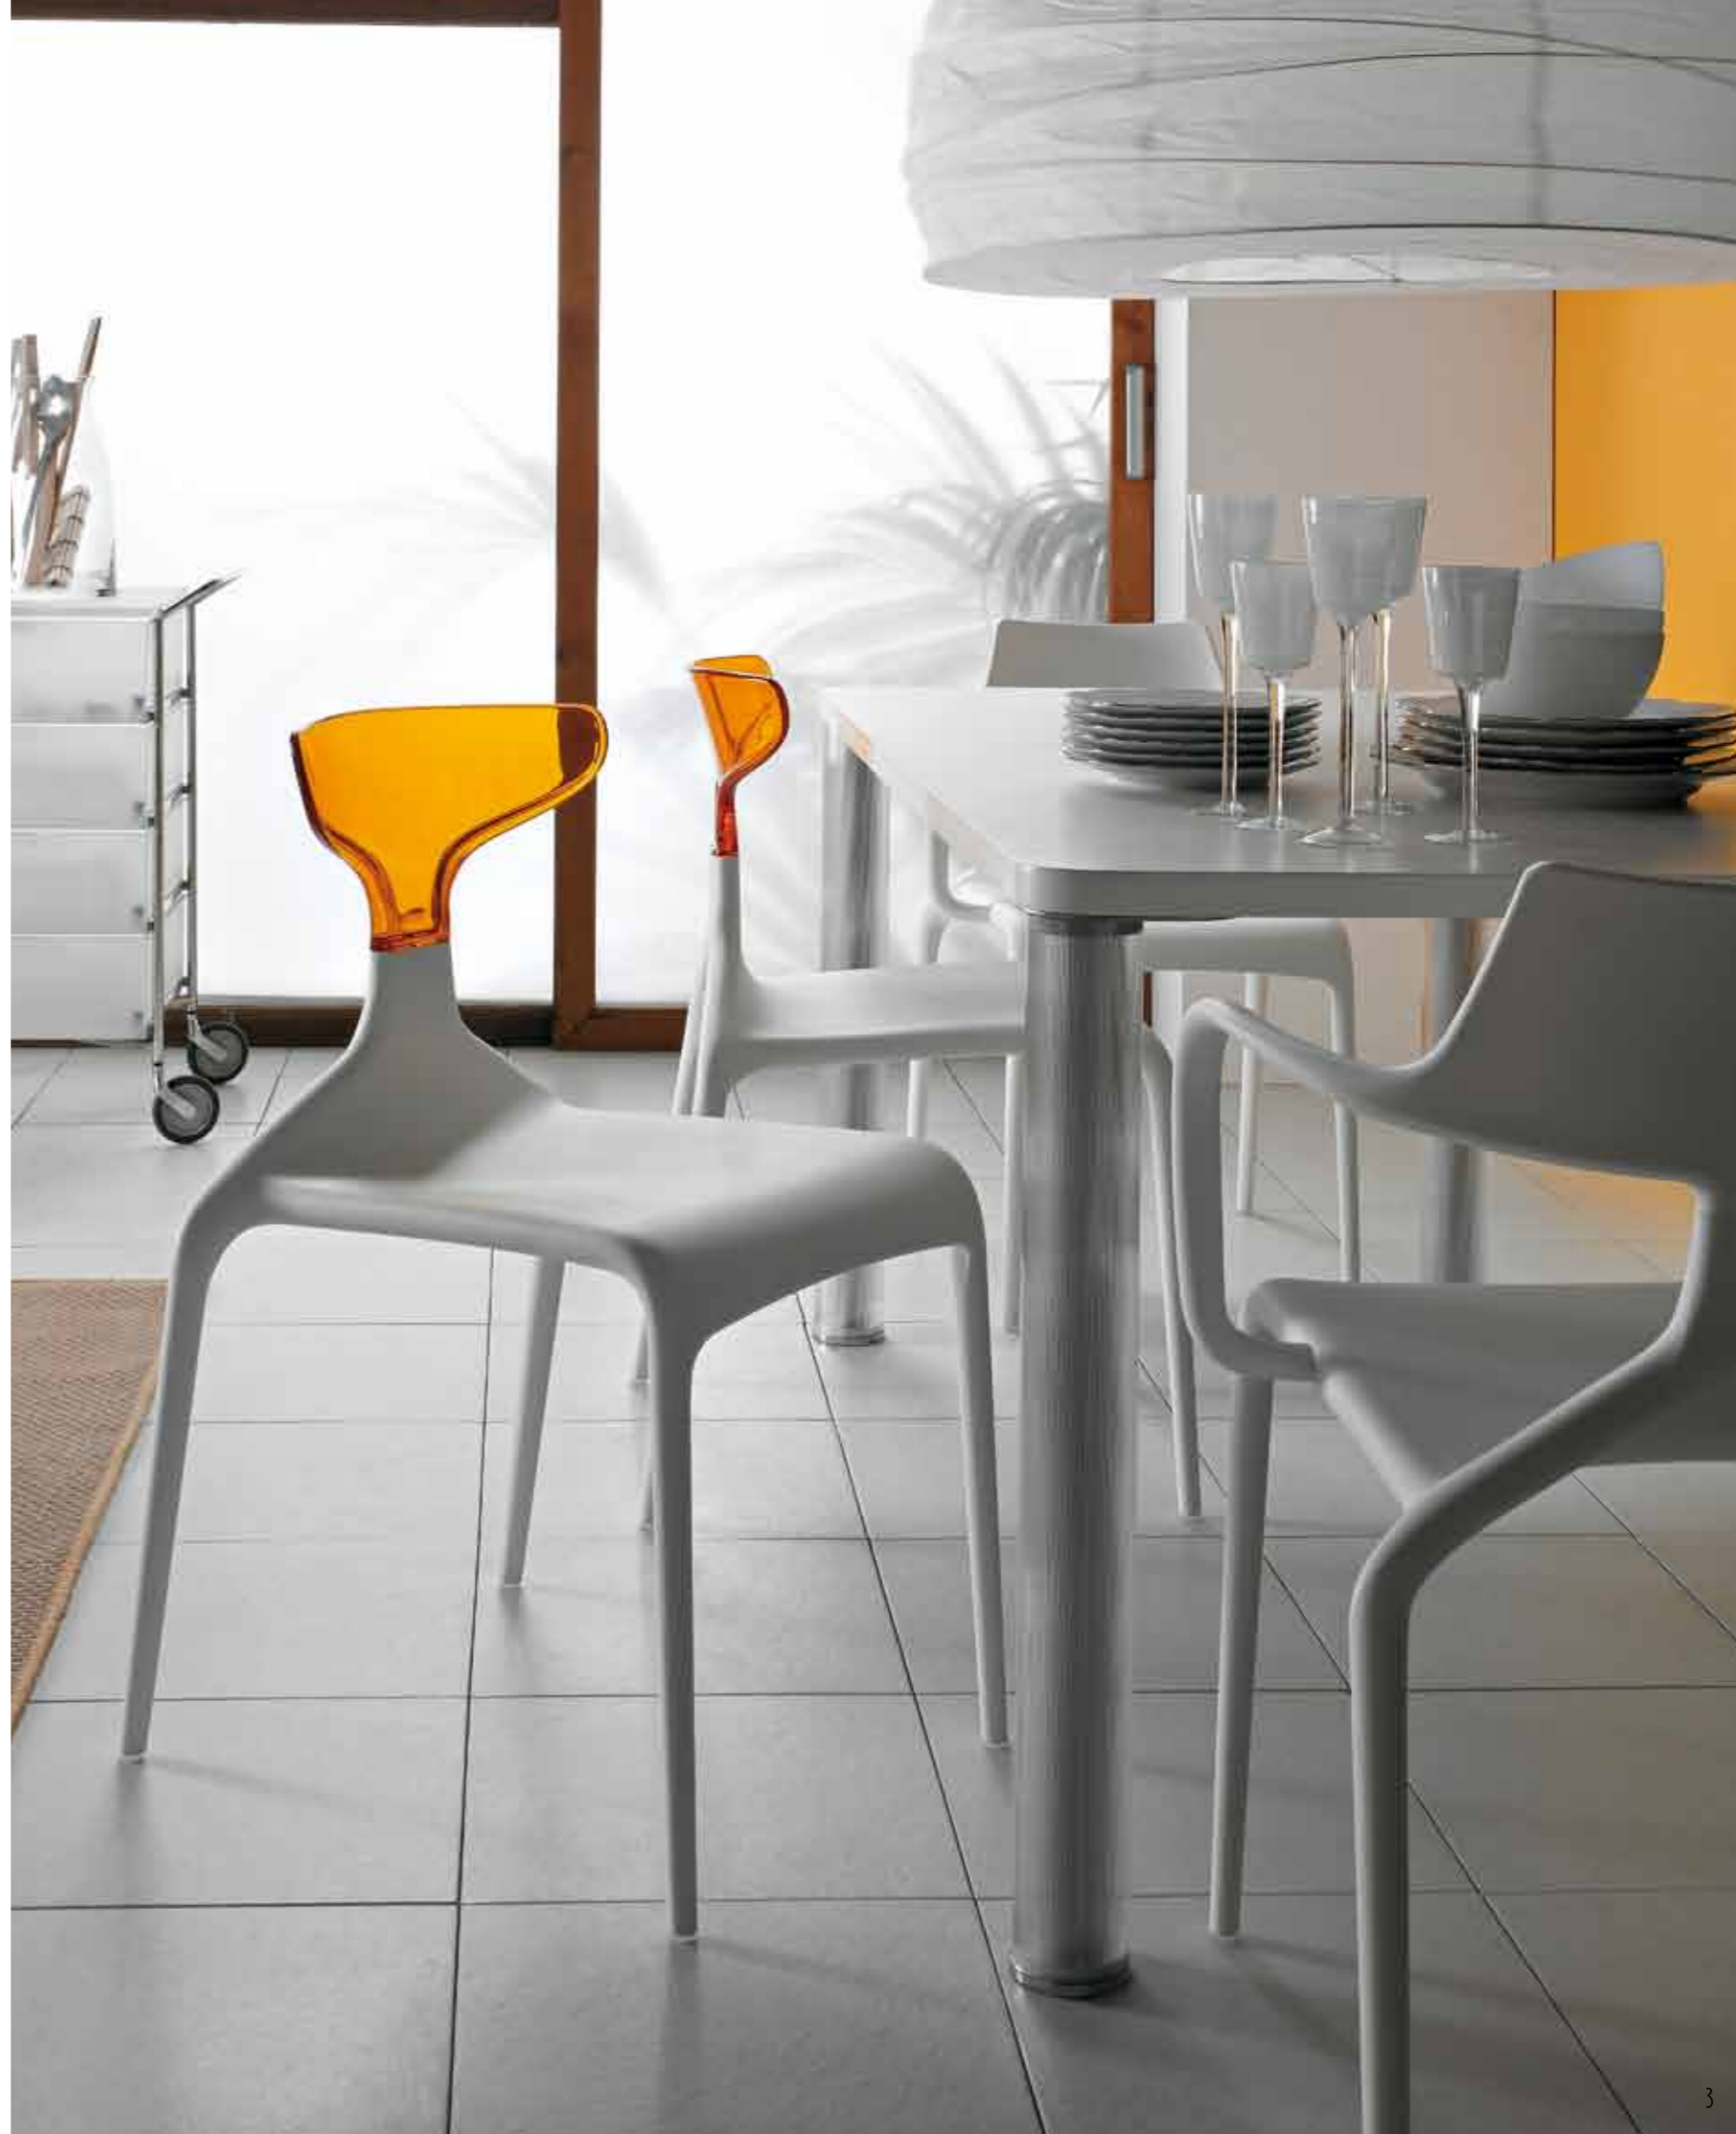

PUNK
SHARK
COLLECTION
green

PUNK

La sedia impilabile Punk è comoda, resistente e leggera.

Queste caratteristiche dovrebbero essere già sufficienti per una qualsiasi seduta, ma Punk ha una marcia in più grazie alla sua flessibilità cromatica.

Con sei scelte di colore per la seduta in polipropilene e sette per lo schienale in policarbonato, possiamo arrivare fino a 42 possibili combinazioni.

Adatta per ogni tipo di ambiente, la camaleontica sedia Punk può assumere praticamente qualsiasi identità.

The stackable Punk Chair is comfortable, strong and light.

That should be enough for a chair, but this colorful seat is extremely unique thanks to the flexibility of color combinations.

With six color choices for the polypropylene seat and seven color choices for the polycarbonate back, there are actually 42 possible color combinations available.

Suitable for any environment, the chameleonic Punk Chair can assume practically any identity.

SHARK

La sedia impilabile Shark è colorata, robusta e leggera. Accuratamente concepita per il comfort, ma allo stesso tempo molto robusta, questa seduta è unica grazie alle sue molteplici combinazioni di colori. Con sei scelte cromatiche per il sedile e per lo schienale in polipropilene, sono 36 possibili abbinamenti. Adatta per tutti gli ambienti, ogni combinazione di colori dà a Shark una nuova identità.