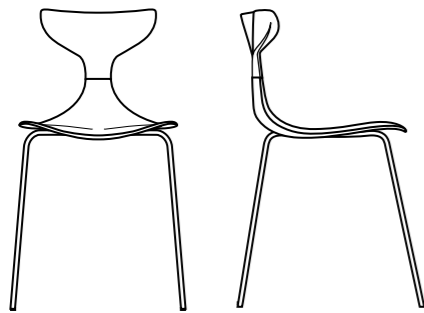

GRAFICI

SCHEMI TECNICI

DIAGRAMS AND TECHNICAL SCHEMES

PUNK

Misure sedia

Larghezza: 47cm
 Profondità: 53cm
 Altezza: 81cm
 Altezza seduta: 46cm

Materiali

Seduta in Polipropilene.
 Schienali in Policarbonato.

Chair size

Width : 47cm
 Depth: 53cm
 Height : 81cm
 Seat height: 46cm

Materials

Seat in polypropylene.
 Back in polycarbonate.

Colori Policarbonato/ Polycarbonate colors

-  0001 Trasparente/
Transparent
-  0002 Verde/
Green
-  0003 Arancio/
Orange
-  0004 Rosso/ Red
-  0005 Antracite/
Anthracite
-  0007 Bianco lucido/
Polished white
-  0008 Nero lucido/
Polished black

SHARK

Misure sedia

Larghezza: 58cm
 Profondità: 53cm
 Altezza: 81cm
 Altezza bracciolo: 69cm
 Altezza seduta: 46cm

Materiali

Seduta e schienale in
 polipropilene.

Chair size

Width : 58cm
 Depth: 53cm
 Height : 81cm
 Arms height: 69cm
 Seat height: 46cm

STEAM PUNK

Misure sedia

Larghezza: 50cm
Profondità: 50cm
Altezza: 79cm
Altezza seduta: 45,5cm

Chair size

Width : 50cm
Depth: 50cm
Height : 79cm
Seat height: 45,5cm

Materiali

Seduta in polipropilene.
Schienale in policarbonato.
Struttura in acciaio cromato
tubo 2mm - ø18mm