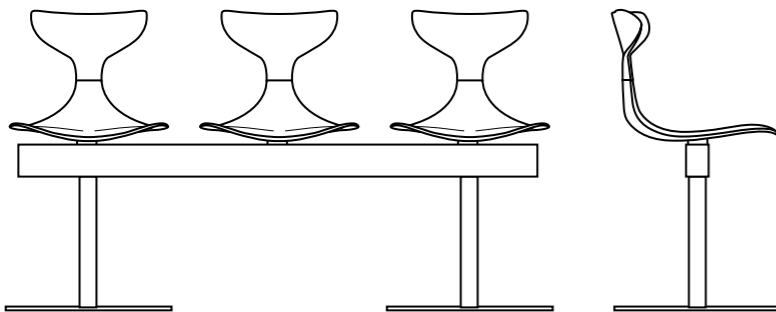

PUNK BENCH

Disponibile a due, tre o quattro sedute, con la possibilità di sostituire le stesse con pianetto di servizio in HPL bianco.

The beam can take two, three or four seats, according to requirements, with the possibility of replacing seats with white HPL table-top.

Misure panca

Larghezza: 94/ 194cm
Profondità: 50cm
Altezza: 79cm
Altezza seduta: 45,5cm

Bench size

Width : 94/ 194cm
Depth: 50cm
Height : 79cm
Seat height: 45,5cm

Materiali

Seduta in polipropilene.
Schienale in policarbonato.
Struttura in acciaio cromato o verniciato, base Ø 44cm.

Materials

Seat in polypropylene.
Back in polycarbonate.
Chromed or painted steel frame base Ø 44cm.

Colori Policarbonato/ Polycarbonate colors

- 0001 Trasparente/
  Trasparent
- 0002 Verde/
  Green
- 0003 Arancio/
  Orange
- 0004 Rosso/ Red
- 0005 Antracite/
  Anthracite
- 0007 Bianco lucido/
  Polished white
- 0008 Nero lucido/
  Polished black

Colori Polipropilene/ Polypropylene colors

- P001 Bianco/
  White
- P002 Verde/
  Green
- P003 Arancio/
  Orange
- P004 Rosso/ Red
- P005 Antracite/
  Anthracite
- P007 Tortora/
  Dove-grey

Colori Struttura verniciata/ Painted steel frame

- Bianco/ White
- Antracite/ Anthracite