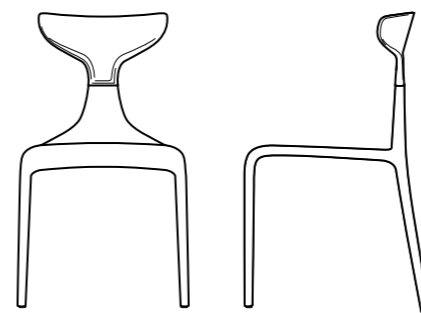

The swivel version of Punk&Shark further accentuates the strength of the sign and the vitality of the project, suggesting new ways of employment in a study or an office.

PUNK BENCH

Sistema di sedute multiple su barra.
Disponibile a due, tre o quattro sedute, con
la possibilità di sostituire le stesse con
pianetto di servizio in HPL bianco. Ideale per
arredare spazi dedicati all'attesa.

*Beam-type multiple seating system. The beam can
take two, three or four seats, according to
requirements, with the possibility of replacing
seats with white HPL table-top. It is an ideal
solution for waiting areas.*

GRAFICI

SCHEMI TECNICI

DIAGRAMS AND TECHNICAL SCHEMES

PUNK

Misure sedia

Larghezza: 47cm
 Profondità: 53cm
 Altezza: 81cm
 Altezza seduta: 46cm

Materiali

Seduta in Polipropilene.
 Schienali in Policarbonato.

Chair size

Width : 47cm
 Depth: 53cm
 Height : 81cm
 Seat height: 46cm

Materials

Seat in polypropylene.
 Back in polycarbonate.

Colori Policarbonato/ Polycarbonate colors

-  0001 Trasparente/
Transparent
-  0002 Verde/
Green
-  0003 Arancio/
Orange
-  0004 Rosso/ Red
-  0005 Antracite/
Anthracite
-  0007 Bianco lucido/
Polished white
-  0008 Nero lucido/
Polished black