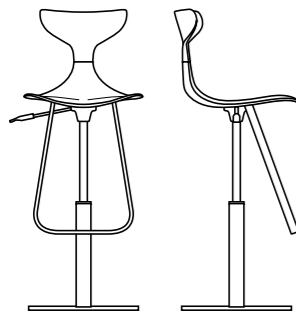

SKA SHARK

Misure sedia

Larghezza: 56cm
Profondità: 47cm
Altezza: 79cm
Altezza bracciolo: 69cm
Altezza seduta: 45,5cm

Chair size

Width : 56cm
Depth: 47cm
Height : 79cm
Arms height: 69cm
Seat height: 45,5cm

Materiali

Seduta e schienale in
polipropilene.
Struttura in acciaio cromato
a cinque raggi con ruote.

Materials

Seat and back in
polypropylene.
Chromed steel frame with 5
spokes with wheels.

Colori Polipropilene/ Polypropylene colors

RIVET PUNK (ADJUSTABLE HEIGHT)

Misure sgabello

Larghezza: 44,5cm
 Profondità: 47cm
 Altezza min/max: 89/ 114cm
 Altezza seduta min/max: 54/ 80cm

Materiali

Seduta in polipropilene.
 Schienale in policarbonato.
 Struttura in acciaio cromato
 base Ø 44cm.

Bar stool size

Width : 44,5cm
 Depth: 47cm
 Back Height low/high: 89/ 114cm
 Seat height low/high: 54/ 80cm

Materials

Seat in polypropylene.
 Back in polycarbonate.
 Chromed steel frame
 base Ø 44cm.

Colori Policarbonato/ Polycarbonate colors