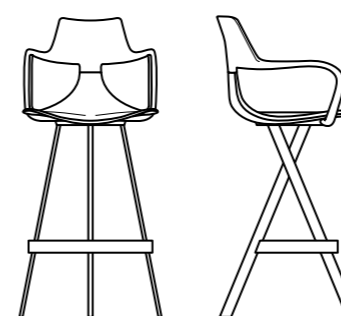

Bar stool size

Width low/high :47/ 57cm
 Depth low/high: 48,5/ 52cm
 Height low/high: 97/ 107cm
 Seat height low/high: 62/ 72cm

Materials

Seat in polypropylene.
 Back in polycarbonate.
 Chromed steel frame
 tube 2mm (33x10).

Colori Policarbonato/ Polycarbonate colors

RIVET SHARK (ADJUSTABLE HEIGHT)

Misure sgabello

Larghezza: 56cm
 Profondità: 48cm
 Altezza min/max: 88/ 113cm
 Altezza bracciolo min/max:
 75/ 101,5cm
 Altezza seduta min/max: 54/ 80cm
 Distanza tra i braccioli: 55cm

Materiali

Seduta e schienale in
 polipropilene.
 Struttura in acciaio cromato
 base Ø 44cm.

Bar stool size

Width : 56cm
 Depth: 48cm
 Height low/high: 88/ 113cm
 Arms height low/high: 75/101,5cm
 Seat height low/high: 54/80cm
 Distance between armrests: 55cm

Materials

Seat and back in
 polypropylene.
 Chromed steel frame
 base Ø 44cm.

Colori Polipropilene/ Polypropylene colors

CYBER SHARK

Misure sgabello

Larghezza min/max: 56/ 57cm
 Profondità min/max: 48,5/ 52cm
 Altezza min/max: 96/ 106cm
 Altezza bracciolo min/max: 84/93 cm
 Altezza seduta min/max : 62/ 72cm