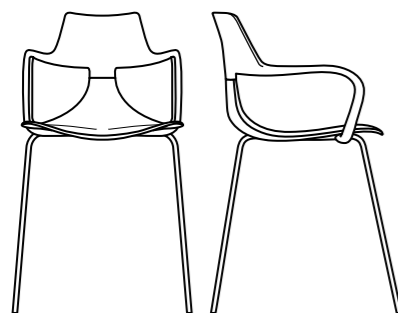

STEAM PUNK

Misure sedia

Larghezza: 50cm
Profondità: 50cm
Altezza: 79cm
Altezza seduta: 45,5cm

Chair size

Width : 50cm
Depth: 50cm
Height : 79cm
Seat height: 45,5cm

Materiali

Seduta in polipropilene.
Schienale in policarbonato.
Struttura in acciaio cromato
tubo 2mm - ø18mm

Materials

Seat in polypropylene.
Back in polycarbonate.
Chromed steel frame
tube 2mm - ø 18 mm.

Colori Policarbonato/ Polycarbonate colors

SKA PUNK

Misure sedia

Larghezza: 47cm
Profondità: 47cm
Altezza: 80cm
Altezza seduta: 45,5cm

Chair size

Width : 47cm
Depth: 47cm
Height : 80cm
Seat height: 45,5cm

Materiali

Seduta in polipropilene.
Schienale in policarbonato.
Struttura in acciaio cromato
a cinque raggi con ruote.

Materials

Seat in polypropylene.
Back in polycarbonate.
Chromed steel frame with 5
spokes with wheels.

Colori Policarbonato/ Polycarbonate colors

IRON SHARK

Misure sedia

Larghezza: 56cm
Profondità: 50cm
Altezza: 78cm
Altezza bracciolo: 69 cm
Altezza seduta: 45,5cm

Chair size

Width : 56cm
Depth: 50cm
Height : 78cm
Arms height: 69cm
Seat height: 45,5cm