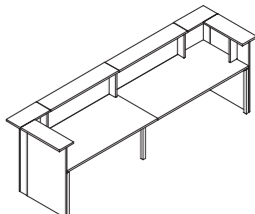

W 3470
D 935
H 1125