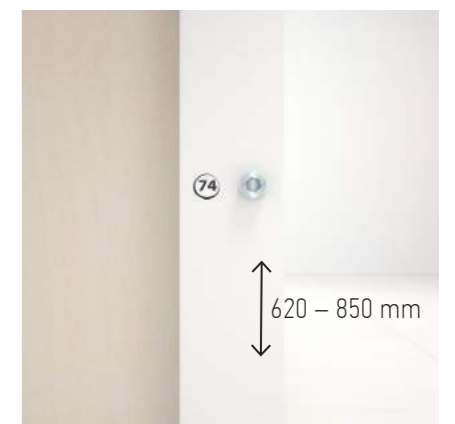

W 1400, 1600
D 700, 800
H 743

W 1400, 1600
D 1440, 1640
H 743

W 2800, 3200
D 1440, 1640
H 743

NOVA H desks

Simple manual height adjustment system allows you to change the desktop height.

Le simple ajustement manuel en hauteur permet de changer la hauteur du plan de travail.

Dank der verstellbaren Tischbeine können Sie die Höhe Ihrer Arbeitsplatte flexibel einstellen.

W 1200, 1400, 1600, 1800
D 800
H 620-850

NOVA 0 desks

W 1200, 1400, 1600, 1800
D 600, 700, 800
H 740

W 2400, 2800, 3200, 3600
D 800
H 740