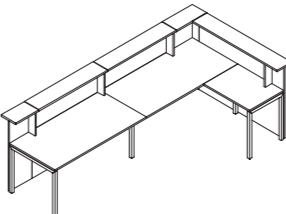

W 3340
D 1735
H 1125