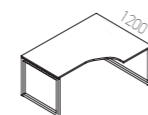

W 1400, 1600
D 700, 800
H 743

W 1400, 1600
D 1440, 1640
H 743

W 2800, 3200
D 1440, 1640
H 743

NOVA H desks

Simple manual height adjustment system allows you to change the desktop height.

Le simple ajustement manuel en hauteur permet de changer la hauteur du plan de travail.

Dank der verstellbaren Tischbeine können Sie die Höhe Ihrer Arbeitsplatte flexibel einstellen.

W 1200, 1400, 1600, 1800
D 800
H 620-850

NOVA 0 desks

W 1200, 1400, 1600, 1800
D 600, 700, 800
H 740

W 2400, 2800, 3200, 3600
D 800
H 740

W 1200, 1400, 1600, 1800
D 1440, 1640
H 740

W 2400, 2800, 3200, 3600
D 1440, 1640
H 740

W 1400, 1600, 1800
D 1200
H 740

W 1400, 1600, 1800
D 1200
H 740

W 800
D 600
H 740

NOVA A desks

W 1200, 1400, 1600, 1800
D 600, 700, 800
H 740