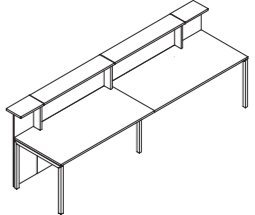

W 3200
D 935
H 1125