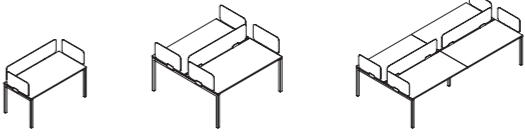

W 2400, 2800, 3200, 3600
D 800
H 740

W 1200, 1400, 1600, 1800
D 1440, 1640
H 740

W 2400, 2800, 3200, 3600
D 1440, 1640
H 740

W 1400, 1600, 1800
D 1200
H 740

W 1400, 1600, 1800
D 1200
H 740

W 800
D 600
H 740

NOVA screens and modesty panels

W 700, 710, 800, 810, 1200, 1400, 1600, 1800
 D 22
 H 415 (350)* | 515 (450)*

W 1640
 D 22
 H 1190 (350)*

* Screen height above the desktop | Hauteur au-dessus du dessus de bureau | Die Höhe des Screens über der Tischplatte

W 700, 710, 800, 810, 1200, 1400, 1440, 1600, 1640, 1800
 D 20
 H 350

W 540, 640, 1040, 1240, 1440, 1640, 1840
 D 6
 H 340

W 540, 640, 1040, 1240, 1440, 1640, 1840
 D 6
 H 340

W 1040, 1240, 1440, 1640, 1840
 D 16
 H 350