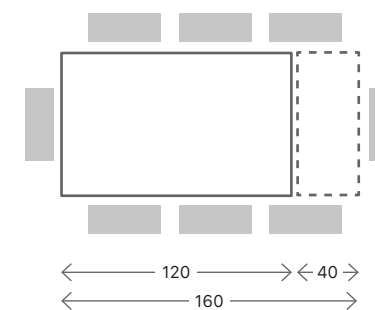

### Cassetto prolunga

extension leaf compartment

Tavolo Pranzo Allungabile 120/160/200 h.75 — Art. 2419  
*extendable table*

# Pranzo Allungabile 120/160/200

Sedia Lisa Tecnopolimero — Art. 2865  
*armchair*

**Prolunghe**  
 extension leaves

cm

**120**

**160**

**200**