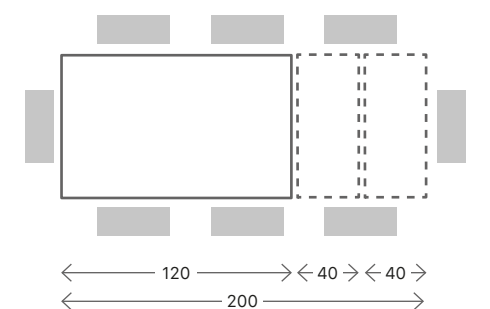

### Cassetto prolunga

extension leaf compartment

Tavolo Pranzo Allungabile 120/160/200 h.75 — Art. 2419  
*extendable table*

# Pranzo Allungabile 120/160/200

Sedia Lisa Tecnopolimero — Art. 2865  
*armchair*

**Prolunghe**  
 extension leaves

cm

**120**

**160**

**200**