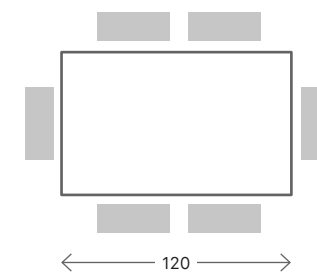

# Pranzo Allungabile 160/210

Tavolo Pranzo Allungabile 160/210 h.75 — Art. 2418  
*extendable table*

design Centro Stile SCAB

Sedia Lisa Filò — Art. 2870  
*chair*

Poltrona Lisa Filò — Art. 2869  
*armchair*

### Cassetto prolunga

extension leaf compartment

Tavolo Pranzo Allungabile 120/160/200 h.75 — Art. 2419  
*extendable table*

# Pranzo Allungabile 120/160/200

Sedia Lisa Tecnopolimero — Art. 2865  
*armchair*

**Prolunghe**  
 extension leaves

cm

**120**

**160**

**200**