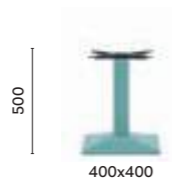

**4635**  
Poseur table base,  
cast-iron base

COLUMN Ø 76  
TOP MAX Ø 850

**4620**  
Dining table base,  
cast-iron base

COLUMN 80x80  
TOP MAX 900x900

**4623**  
Coffee table base,  
cast-iron base

COLUMN 80x80  
TOP MAX 900x900