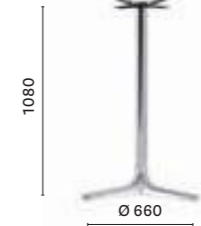

### SIZES / DIMENSIONI

**5460**

Dining table base,  
die-cast aluminium base

COLUMN Ø 60  
TOP MAX 600x600; Ø 700

**5463**

Coffee table base,  
die-cast aluminium base

COLUMN Ø 60  
TOP MAX 600x600; Ø 700

**5464**

Poseur table base,  
die-cast aluminium base

COLUMN Ø 60  
TOP MAX 600x600; Ø 600

**5465**

Dining table base,  
die-cast aluminium base

COLUMN Ø 60  
TOP MAX 800x800; Ø 800

**5465 H500**

Coffee table base,  
die-cast aluminium base

COLUMN Ø 60  
TOP MAX 800x800; Ø 800

**5466**

Poseur table base,  
die-cast aluminium base

COLUMN Ø 60  
TOP MAX 600x600; Ø 600