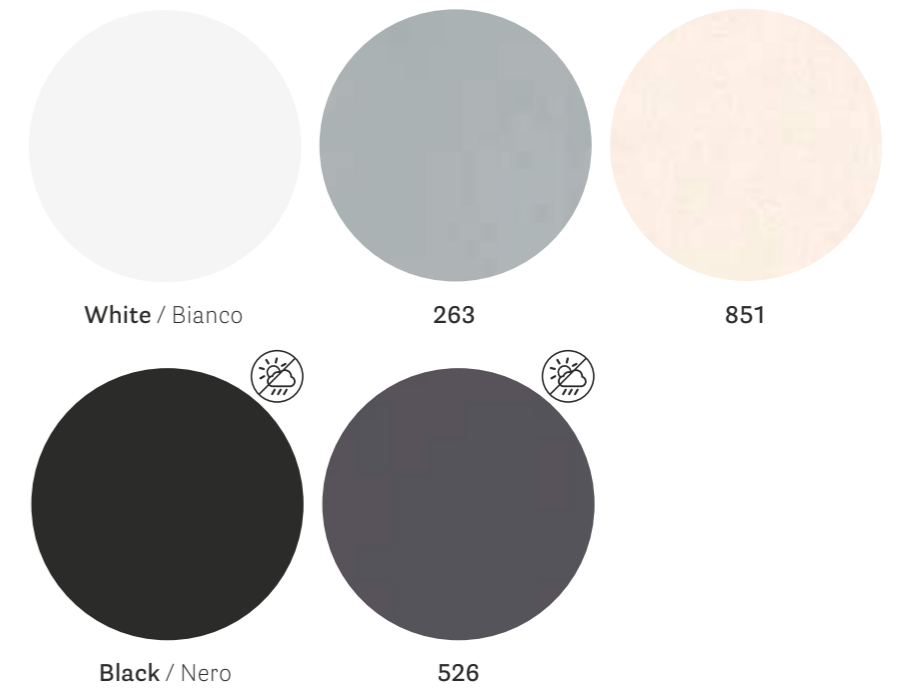

EDGE / BORDO

SHAPES / FORME

FINISHES / FINITURE