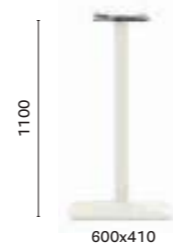

**4573**

Coffee table base,  
cast-iron base

COLUMN 80x80  
TOP MAX 1400x900; 1250x800 (HPL)

**4574**

Poseur table base,  
cast-iron base

COLUMN 80x80  
TOP MAX 1200x700

**4560**

Dining table base,  
cast-iron base