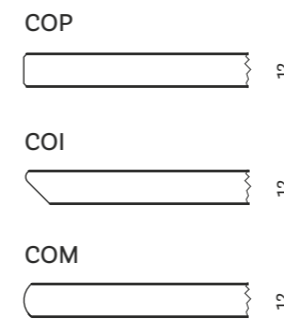

EDGE / BORDO