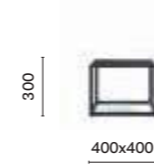

SIZES / DIMENSIONI

CODE_40X40X30

Coffee table, steel frame,
solid laminate or marble* top