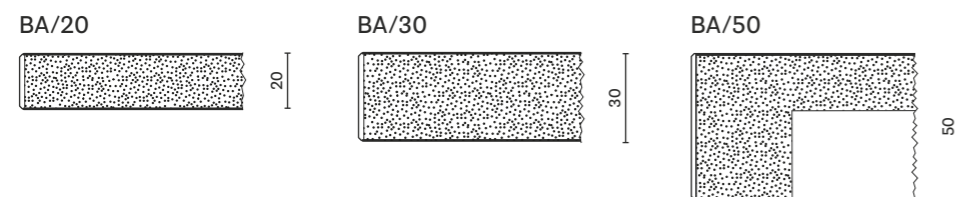

EDGE / BORDO