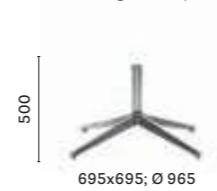

COLUMN Ø 60  
TOP MAX 600x600; Ø 700

**4793V**  
Aluminium coffee table base for glass top

COLUMN Ø 60  
TOP MAX 600x600; Ø 700

**4794**  
Poseur aluminium table base

COLUMN Ø 60  
TOP MAX 600x600; Ø 600

**4790T**  
Aluminium table base with folding mechanism

COLUMN Ø 60  
TOP MAX 600x600; Ø 700

**4794T**  
Aluminium poseur table base with folding mechanism

COLUMN Ø 60  
TOP MAX 600x600; Ø 600

**4795**  
Aluminium dining table base

COLUMN Ø 60  
TOP MAX 900x900; 1200x900; Ø 1300

**4795V**  
Aluminium dining table base for glass top

COLUMN Ø 60  
TOP MAX Ø 1300

**4795 H500**  
Aluminium coffee table base

COLUMN Ø 60  
TOP MAX 900x900; 1200x900; Ø 1300

**4795V H500**  
Aluminium coffee table base for glass top

COLUMN Ø 60  
TOP MAX Ø 1300

**4797**  
Aluminium dining table base

COLUMN Ø 60  
TOP MAX 900x900; Ø 1000

**4797V**  
Aluminium dining table base for glass top

COLUMN Ø 60  
TOP MAX Ø 1000

**4797 H500**  
Aluminium coffee table base