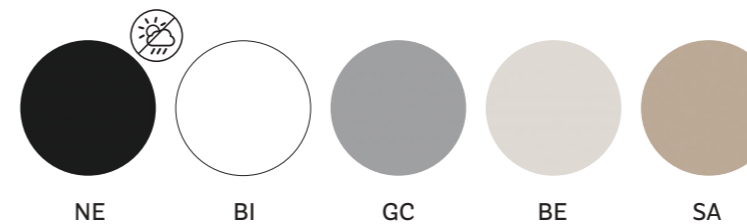

FINISHES / FINITURE

polypropylene and polyethylene / polipropilene e polietilene

tops / ripiani

→ see from page 224
vedi da pagina 224