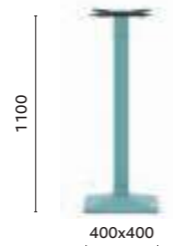

4624
Poseur table base,
cast-iron base

COLUMN 80x80
TOP MAX 700x700