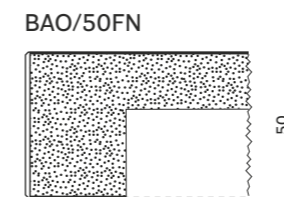

2628

2629

2630

ABS EDGE, SATINE BRASS / BORDO ABS, OTTONE SATINATO

EDGE / BORDO

FINISHES / FINITURE

SHAPES / FORME

0720