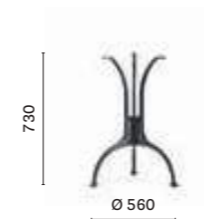

SIZES / DIMENSIONI

4950

Cast-iron dining table base

TOP MAX Ø 800

4960

Cast-iron dining table base