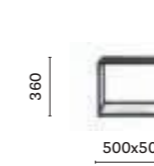

CODE_50X50X36

Coffee table, steel frame,
solid laminate or marble* top