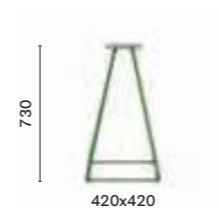

### SIZES / DIMENSIONI

**5440**  
Steel dining table base

TOP MAX 800x800; Ø 800

**5443**  
Steel coffee table base

TOP MAX 800x800; Ø 800

**5444**  
Steel poseur table base

TOP MAX 700x700; Ø 700