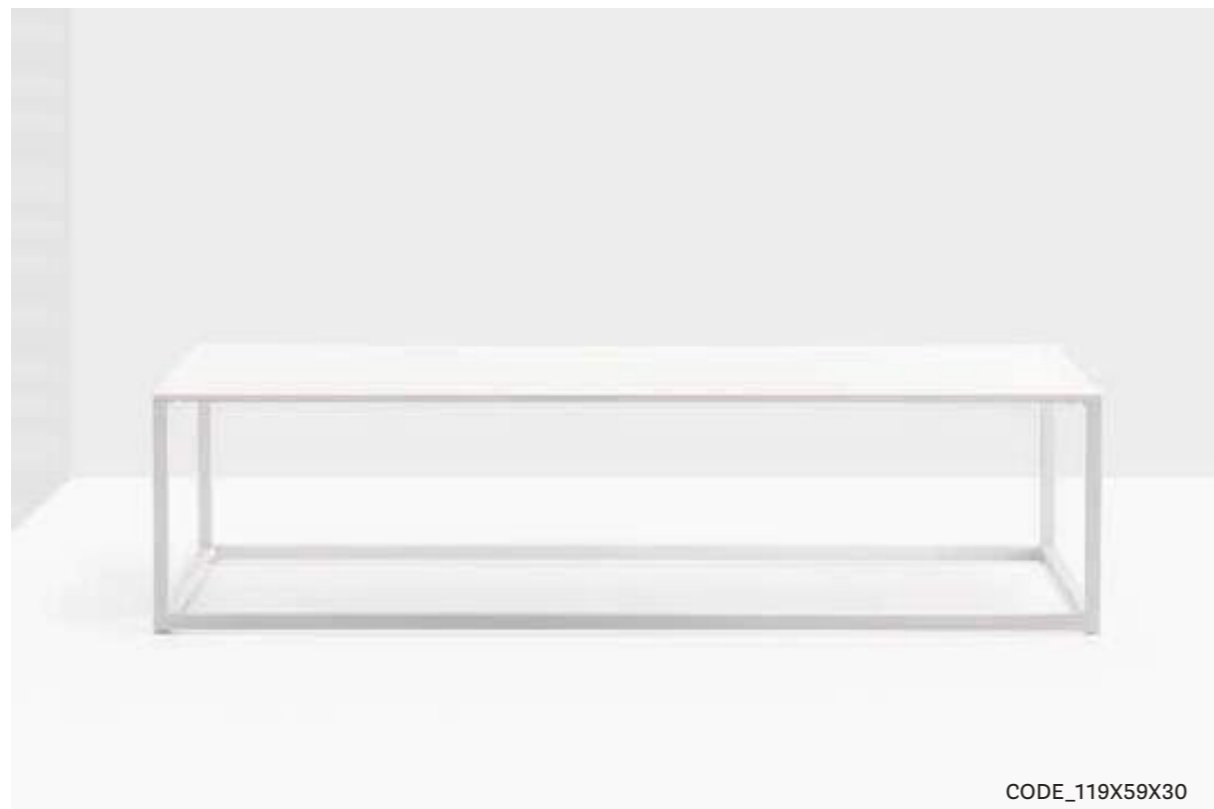

LOUNGE

Coffee table tavolino Code  
Lounge armchair poltrona lounge Jil

**Table**  
Tavolo

Set of three stackable  
coffee tables  
Set di tre tavolini  
impilabili

SET\_CODE

TABLE / TAVOLO

SIZES / DIMENSIONI