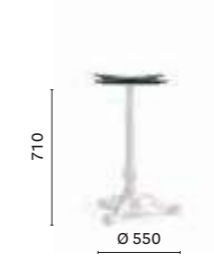

4103

3-legs poseur table base with a solid laminate top  
Tavolo alto, base a 3 razze, con ripiano in stratificato

4104

**4100**  
Cast-iron dining table base

TOP MAX Ø 600

**4101**  
Cast-iron dining table base