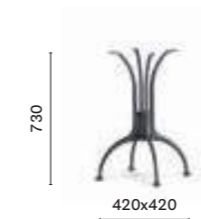

## SIZES / DIMENSIONI

**4950**

Cast-iron dining table base

TOP MAX Ø 800

**4960**

Cast-iron dining table base

TOP MAX 900x900; Ø 1100

**4990**