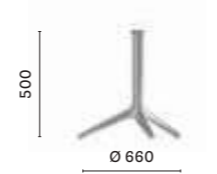

**4790**  
Aluminium dining table base

COLUMN Ø 60  
TOP MAX 600x600; Ø 700

**4790V**  
Aluminium dining table base for glass top

COLUMN Ø 60  
TOP MAX 600x600; Ø 700

**4793**  
Aluminium coffee table base

COLUMN Ø 60  
TOP MAX 600x600; Ø 700

**4793V**  
Aluminium coffee table base for glass top

COLUMN Ø 60  
TOP MAX 600x600; Ø 700

**4794**  
Poseur aluminium table base

COLUMN Ø 60  
TOP MAX 600x600; Ø 600

**4790T**  
Aluminium table base with folding mechanism