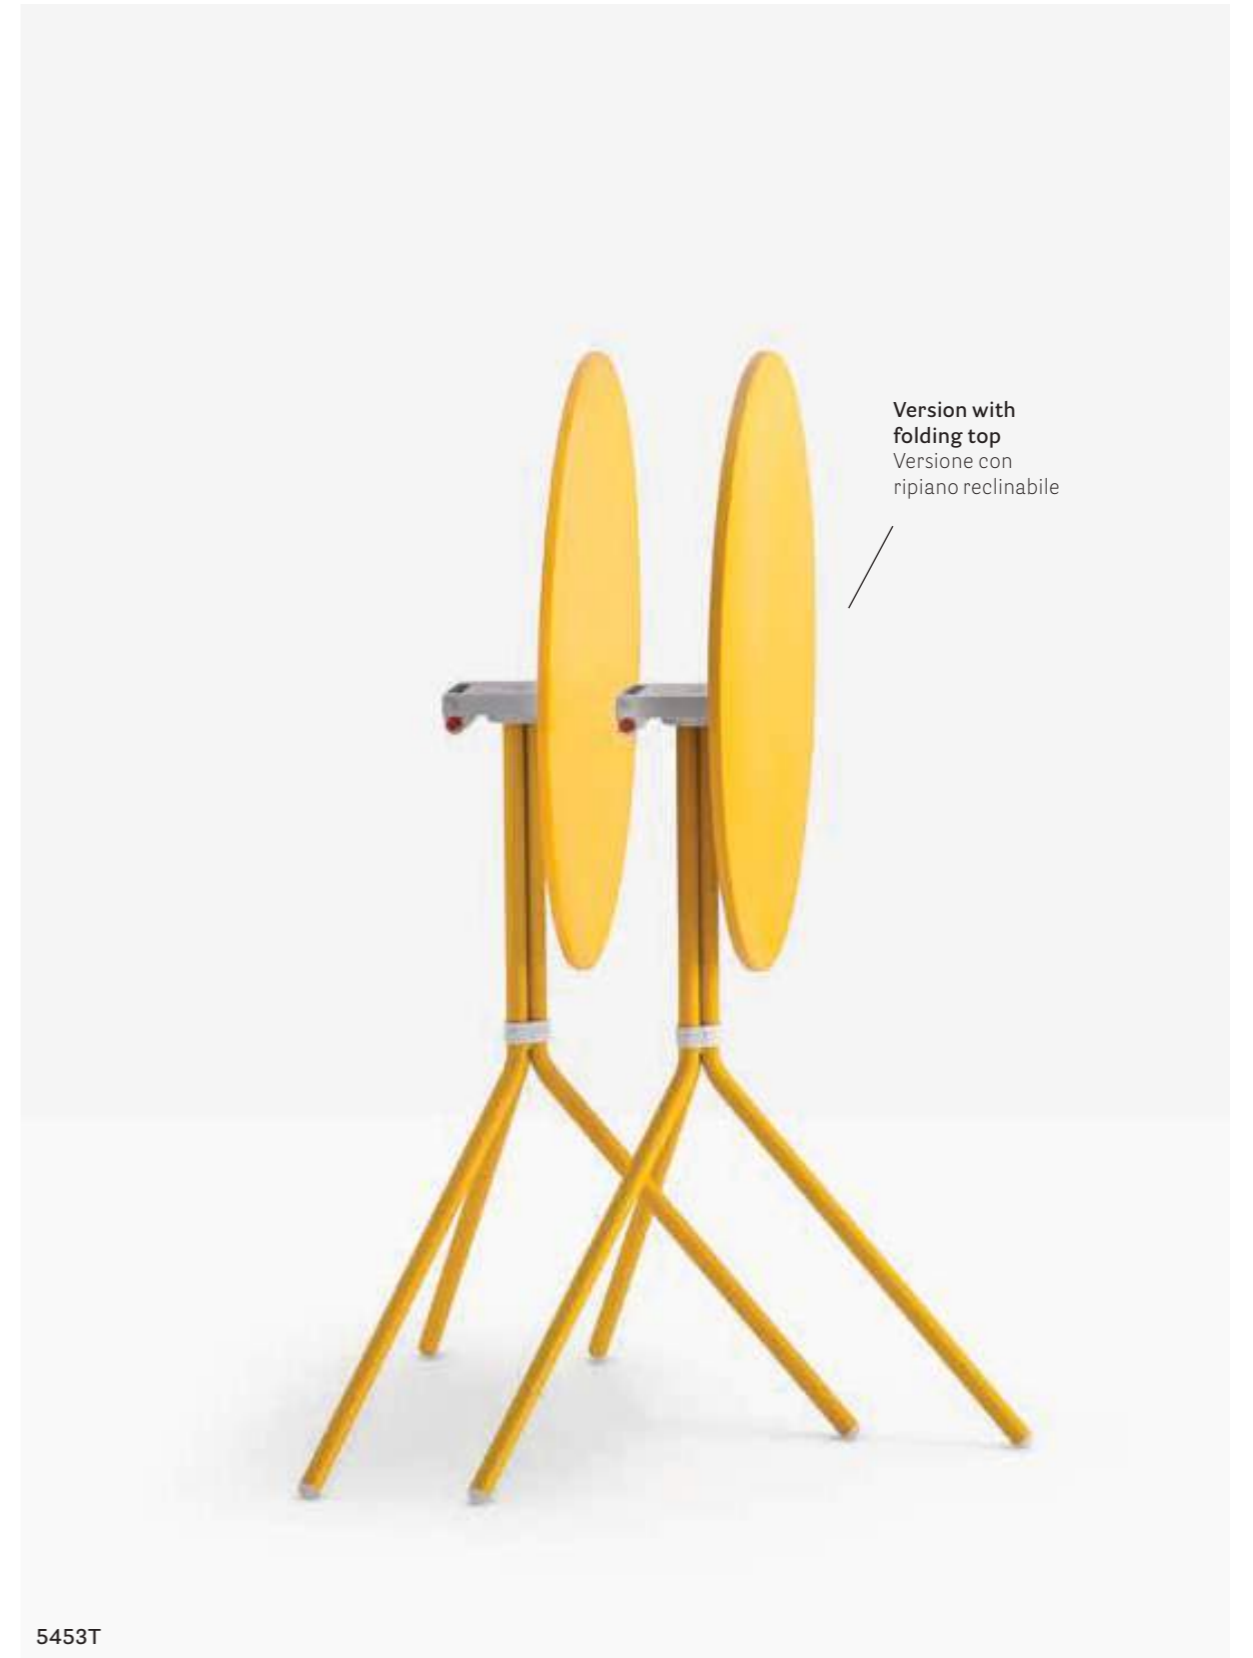

Version with
folding top
Versione con
ripiano reclinabile

5453T