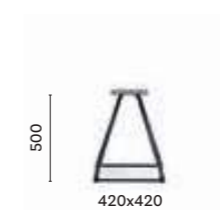

### SIZES / DIMENSIONI

**5440**  
Steel dining table base

TOP MAX 800x800; Ø 800

**5443**  
Steel coffee table base

TOP MAX 800x800; Ø 800

**5444**  
Steel poseur table base

TOP MAX 700x700; Ø 700