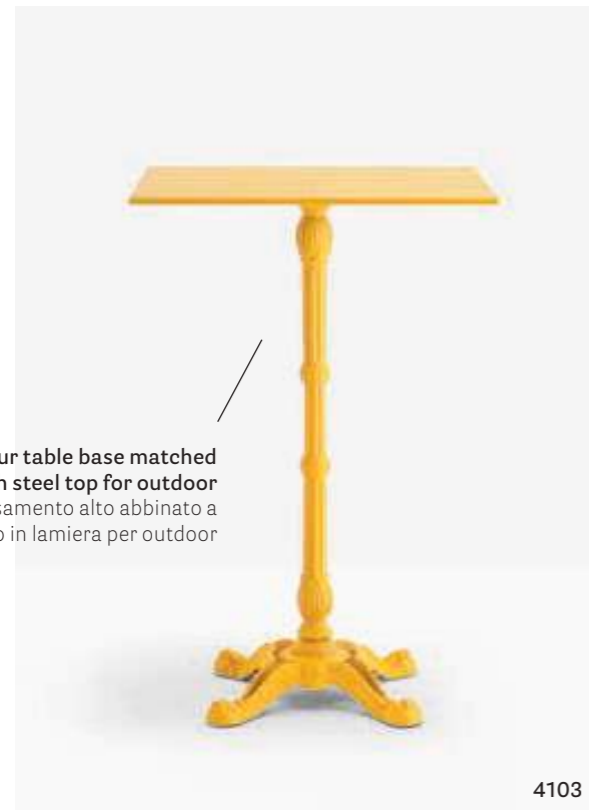

Poseur table base matched with steel top for outdoor
Basamento alto abbinato a ripiano in lamiera per outdoor

4103