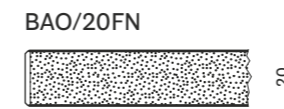

2628

2629

2630

ABS EDGE, SATINE BRASS / BORDO ABS, OTTONE SATINATO

EDGE / BORDO

FINISHES / FINITURE

SHAPES / FORME

0720