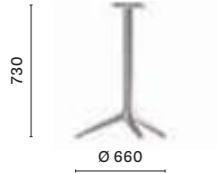

**4790**  
Aluminium dining table base

COLUMN Ø 60  
TOP MAX 600x600; Ø 700

**4790V**  
Aluminium dining table base for glass top

COLUMN Ø 60  
TOP MAX 600x600; Ø 700

**4793**  
Aluminium coffee table base

COLUMN Ø 60  
TOP MAX 600x600; Ø 700

**4793V**  
Aluminium coffee table base for glass top

COLUMN Ø 60  
TOP MAX 600x600; Ø 700

**4794**  
Poseur aluminium table base

COLUMN Ø 60  
TOP MAX 600x600; Ø 600

**4790T**  
Aluminium table base with folding mechanism