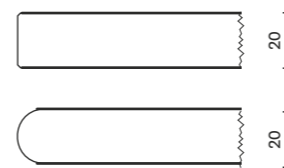

MBC

SHAPES / FORME

FINISHES / FINITURE

Matt / Opaco

Shiny / Lucido

**Granite**  
Granito

EDGE / BORDO

GNA