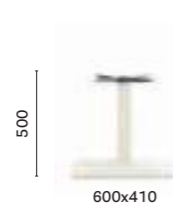

4573

Coffee table base,
cast-iron base

COLUMN 80x80
TOP MAX 1400x900; 1250x800 (HPL)