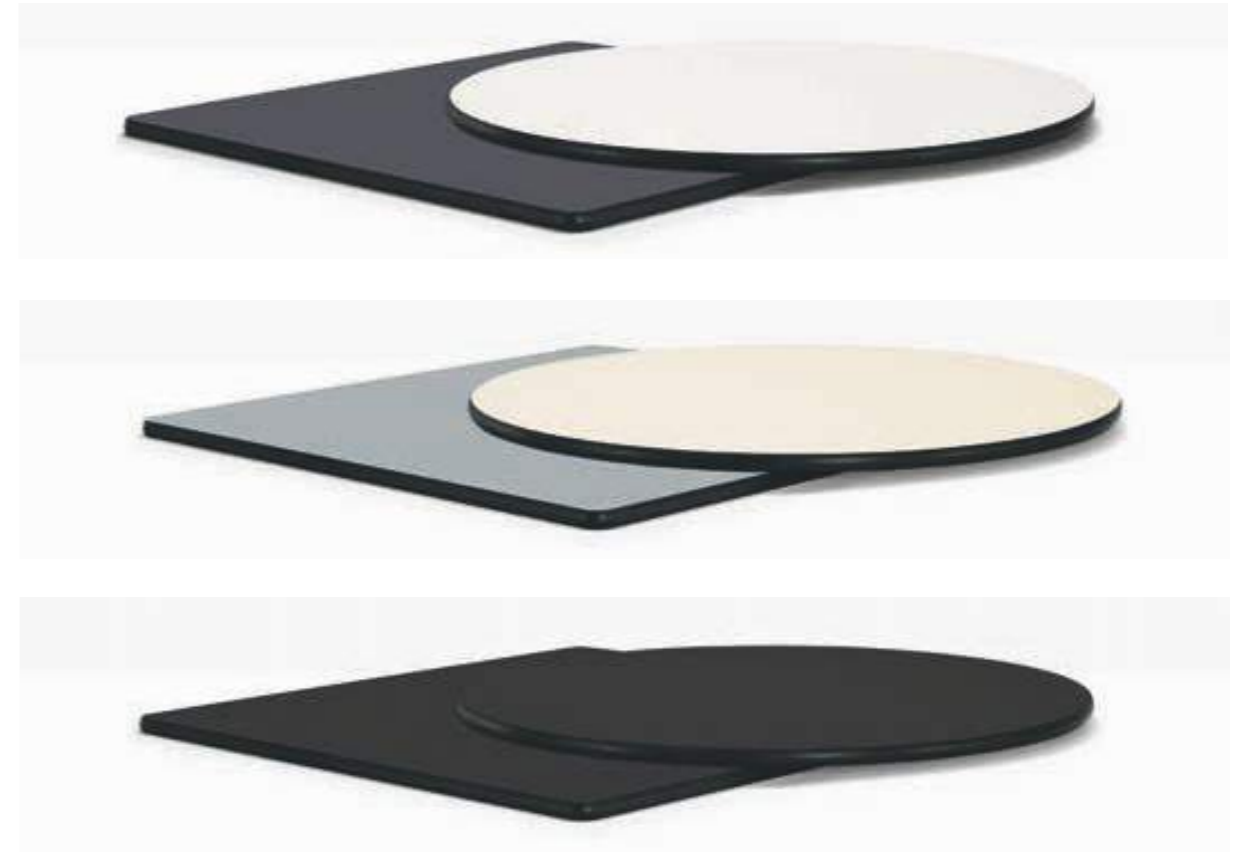

COI

COM

FINISHES / FINITURE

247

Black solid laminate top ripiano in stratificato nero  
 Thickness top spessore ripiano 12 mm  
 Table tavolo Ikon  
 Chair sedia Brera

EDGE / BORDO

SHAPES / FORME

FINISHES / FINITURE