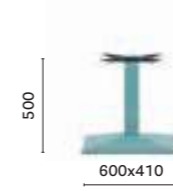

**4624**  
Poseur table base,  
cast-iron base

COLUMN 80x80  
TOP MAX 700x700

**4640**  
Dining table base,  
cast-iron base

COLUMN 80x80  
TOP MAX 1400x900; 1250x800 (HPL)

**4643**  
Coffee table,  
cast-iron base