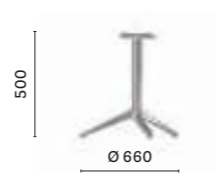

**4790**  
Aluminium dining table base

COLUMN Ø 60  
TOP MAX 600x600; Ø 700

**4790V**  
Aluminium dining table base for glass top

COLUMN Ø 60  
TOP MAX 600x600; Ø 700

**4793**  
Aluminium coffee table base

COLUMN Ø 60  
TOP MAX 600x600; Ø 700

**4793V**  
Aluminium coffee table base for glass top

COLUMN Ø 60  
TOP MAX 600x600; Ø 700

**4794**  
Poseur aluminium table base

COLUMN Ø 60  
TOP MAX 600x600; Ø 600

**4790T**  
Aluminium table base with folding mechanism