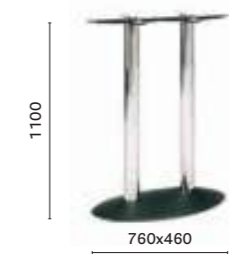

4504

Poseur table base,
cast-iron base

COLUMN 2x Ø 76
TOP MAX 1200x700

FINISHES / FINITURE

stainless steel column / colonna in acciaio inox

AC
Brushed
Satinato

steel column / colonna in acciaio

CR
Chromed
Cromato

oak column / colonna in rovere

RS
Bleached oak
Rovere sbiancato

W
Wenge
Wengé

any standard colour in powder coated finish table base
basamento verniciato in tutti i colori standard

→ see page 220
vedi pagina 220

tops
ripiani

→ see from page 224
vedi da pagina 224