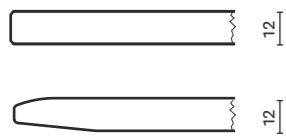

EDGE / BORDO