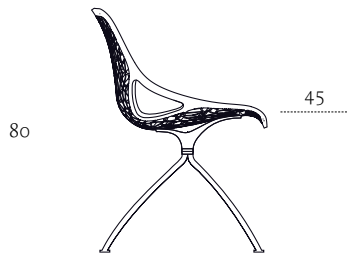

45

CAPRICE SWIVEL

54

80

57

45

CAPRICE SPIDER

54

80

52

45

CAPRICE STOOL GAS

55

91/116

57

**COLOURS  
SEDUTA/SEAT**

Rosso 3002  
*Red 3002*

Nero 9004  
*Black 9004*

Bianco 9010  
*White 9010*

**STRUTTURA/STRUCTURE**

Laccato per interno  
Laccato per esterno  
Acciaio inossidabile  
Cromato  
*Lacquered for indoor  
Lacquered for outdoor  
Stainless Steel  
Chrome*

Laccato/Cromato  
*Lacquered/Chrome*

Laccato/Cromato  
*Lacquered/Chrome*

Cromato  
*Chrome*

**ABOUT**

DESIGN: MARCELLO ZILIANI

Sedia con scocca in poliammide lucido ad alto spessore e basi in acciaio cromato o verniciato. Quattro le versioni di base: impilabile a quattro gambe in tubolare d'acciaio, anche nella versione inox da esterno, a slitta, con o senza braccioli, in tondo d'acciaio curvato, girevole con base a colonna e a quattro razze. Lo sgabello è regolabile in altezza mediante pompa a gas.