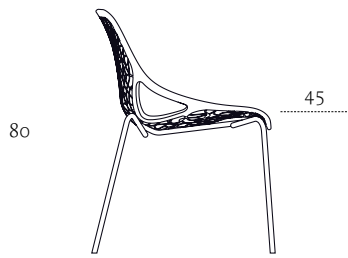

# ( CAPRICE ) :

CAPRICE TUBE

54

80

57

45

CAPRICE WIRE

56

Laccato/Cromato  
*Lacquered/Chrome*

Laccato/Cromato  
*Lacquered/Chrome*

Cromato  
*Chrome*

**ABOUT**

DESIGN: MARCELLO ZILIANI

Sedia con scocca in poliammide lucido ad alto spessore e basi in acciaio cromato o verniciato. Quattro le versioni di base: impilabile a quattro gambe in tubolare d'acciaio, anche nella versione inox da esterno, a slitta, con o senza braccioli, in tondo d'acciaio curvato, girevole con base a colonna e a quattro razze. Lo sgabello è regolabile in altezza mediante pompa a gas.

*Chair with shell in shiny, high-thickness polyamide and frame in chromed or painted steel. There are four basic versions: stackable 4-legs tubular steel or stainless steel for outdoor use. Sled base with or without arms in round curved steel, swivel desk or column version. The stool, adjustable in height with a gas piston.*