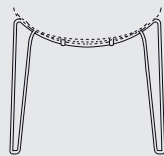

Rosso 3002  
*Red 3002*

Nero 9004  
*Black 9004*

Bianco 9010  
*White 9010*

**STRUTTURA/STRUCTURE**

Laccato per interno  
Laccato per esterno  
Acciaio inossidabile  
Cromato  
*Lacquered for indoor  
Lacquered for outdoor  
Stainless Steel  
Chrome*

Laccato per interno  
Laccato per esterno  
Cromato  
*Lacquered for indoor  
Lacquered for outdoor  
Chrome*

Laccato per interno  
Laccato per esterno  
Cromato  
*Lacquered for indoor  
Lacquered for outdoor  
Chrome*

Laccato/Cromato  
*Lacquered/Chrome*

Laccato/Cromato  
*Lacquered/Chrome*

Cromato  
*Chrome*

**ABOUT**

DESIGN: MARCELLO ZILIANI

Sedia con scocca in poliammide lucido ad alto spessore e basi in acciaio cromato o verniciato. Quattro le versioni di base: impilabile a quattro gambe in tubolare d'acciaio, anche nella versione inox da esterno, a slitta, con o senza braccioli, in tondo d'acciaio curvato, girevole con base a colonna e a quattro razze. Lo sgabello è regolabile in altezza mediante pompa a gas.

*Chair with shell in shiny, high-thickness polyamide and frame in chromed or painted steel. There are four basic versions: stackable 4-legs tubular steel or stainless steel for outdoor use. Sled base with or without arms in round curved steel, swivel desk or column version. The stool, adjustable in height with a gas piston.*