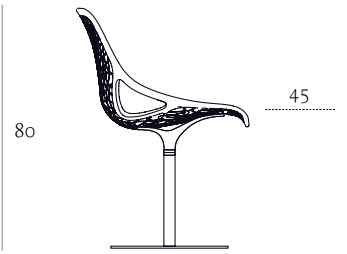

# ( CAPRICE ) :

CAPRICE TUBE

54

80

57

45

CAPRICE WIRE

56

80

57

45

CAPRICE ARMCHAIR WIRE

58

80

57

45

45

CAPRICE SWIVEL

54

80

57

45

CAPRICE SPIDER

54

80

52

45

CAPRICE STOOL GAS

55

91/116

57

**COLOURS  
SEDUTA/SEAT**