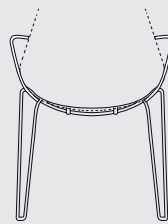

Laccato per interno
Laccato per esterno
Cromato
*Lacquered for indoor
Lacquered for outdoor
Chrome*