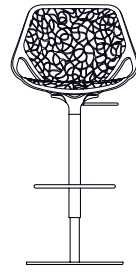

# ( CAPRICE ) :

CAPRICE TUBE

54

80

57

45

CAPRICE WIRE

56

45

CAPRICE SWIVEL

54

80

57

45

CAPRICE SPIDER

54

80

52

45

CAPRICE STOOL GAS

55

91/116

57

**COLOURS  
SEDUTA/SEAT**

Laccato/Cromato  
*Lacquered/Chrome*

Laccato/Cromato  
*Lacquered/Chrome*

Cromato  
*Chrome*

**ABOUT**

DESIGN: MARCELLO ZILIANI

Sedia con scocca in poliammide lucido ad alto spessore e basi in acciaio cromato o verniciato. Quattro le versioni di base: impilabile a quattro gambe in tubolare d'acciaio, anche nella versione inox da esterno, a slitta, con o senza braccioli, in tondo d'acciaio curvato, girevole con base a colonna e a quattro razze. Lo sgabello è regolabile in altezza mediante pompa a gas.