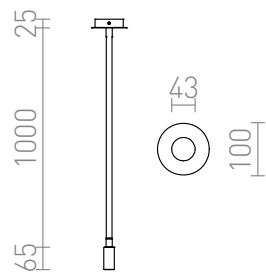

## LOYD E27 I

Stropní ohebné svítidlo potažené silikonovou bužírkou pro flexibilní nastavení do všech stran. Pro použití s dekorativní nebo reflektorovou žárovkou E27.

MOC CZK vč DPH

<b>R12933</b>	LOYD E27 I stropní béžovošedá 230V E27 28W	<b>1 950,-</b>
<b>R12934</b>	LOYD E27 I stropní černá 230V E27 28W	<b>1 950,-</b>