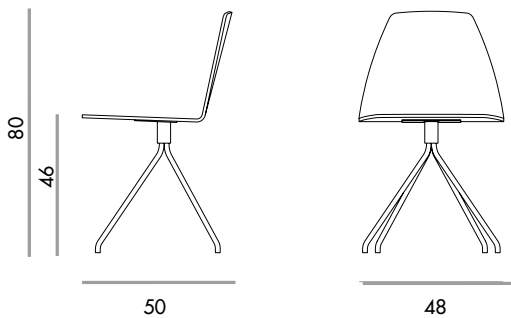

# Sila chair trestle

design Lievore Altherr Molina

**SOVET**  
ITALIA

Sedia con basamento in metallo gofrato nero. Disponibile con scocca di eucalipto naturale o tinto, con o senza cuscino, oppure nella versione completamente rivestita in pelle o tessuto Kvadrat.

## FORME E DIMENSIONI / SHAPES AND DIMENSIONS

50x48x80h

**N.B. E' possibile personalizzare il rivestimento di tessuto o pelle con quantitativi minimi da concordare.**

**N.B. It's possible to customize the fabric or leather cover, minimum quantities to be agreed.**