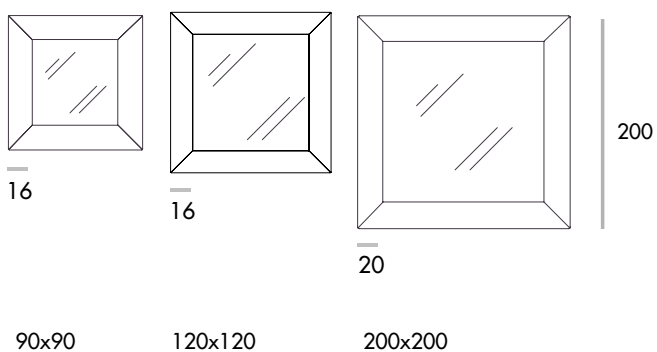

Denver square

design Guido Porcellato

SOVET

ITALIA

Specchiera con telaio in alluminio per attacco verticale / orizzontale o con appoggio a terra. Specchio centrale disponibile nelle finiture extrachiaro, fumé o bronzo.

Cornice perimetrale disponibile in vari colori e finiture. Optional: retroilluminazione a led.

Floor or horizontal / vertical hanging mirror with aluminium structure. Central mirror available in extralight, smoked or bronzed finish. Frame available in various colours and finishes. Available also with led lighting on the back.

FORME E DIMENSIONI / SHAPES AND DIMENSIONS

SPECCHIO CENTRALE / CENTRAL MIRROR

Specchio/Mirror

* Gli specchi oro e rosa potrebbero presentare delle piccole imperfezioni dovute alle caratteristiche tecniche del materiale.
Gold and rose mirrors can have small imperfections due to the particular technical characteristics of the material.

FINITURE CORNICE / FRAME FINISHES

SPECCHIO MIRROR

SESP / SFSP
SBSP

SESP

SFSP

SBSP

SRSP / SOSP

SRSP

SOSP

*

SPECCHIO ACIDATO FROSTED MIRROR

SEAC / SFAC
SBAC

SEAC

SFAC

SBAC

SRAC / SOAC

SRAC

SOAC

VETRO EXTRACHIARO EXTRALIGHT GLASS

Lacquered at. B or D

TEB1

TEC1

TEC2

TEC3

TER4

TEV2

TEN1

TEM6

TES1

ACIDATO FROSTED

Lacquered Cat. E

AEB1

AEC1

AEC2

AEC3

AER4

AEV2

AEN1

AEM6

AES1