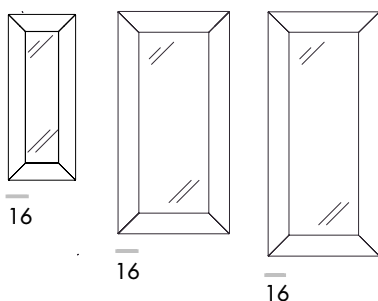

Denver rectangular

design Guido Porcellato

SOVET

ITALIA

Specchiera con telaio in alluminio per attacco verticale / orizzontale o con appoggio a terra. Specchio centrale disponibile nelle finiture extrachiaro, fumé o bronzo.

FORME E DIMENSIONI / SHAPES AND DIMENSIONS

120x90
160x65
160x90

180x90
220x90 * *

SPECCHIO CENTRALE / CENTRAL MIRROR

Specchio/Mirror

SESP SFSP SBSP

* * Nella versione a led, specificare se attacco verticale o orizzontale.