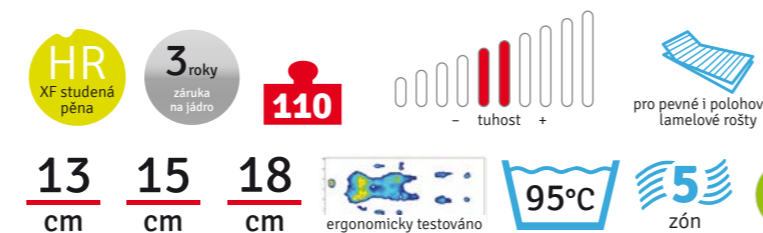

Petra Tropicó

V jednoduchosti je síla. Matrace z 1 kusu pružné pěny (monoblok). Ideální do dětských pokojíků, patrových postelí u nichž nelze použít kvůli boční zábraně vyšší matrace, atd. Varianta 13 cm je určena pro výsuvné přistýlky. Vychází z osvědčené konstrukce matrace Tropicó XENA. Potah je prateľný na vyvážku. Vyrobeno v Krkonoších.