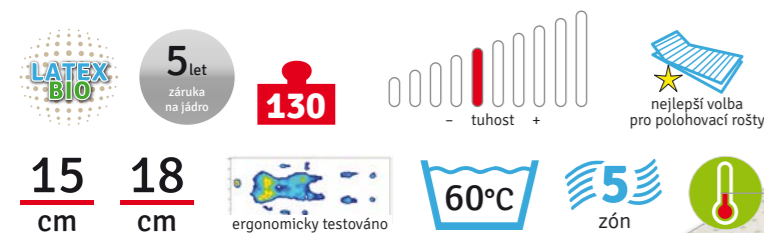

Klára Tropicó

Špičková celolátexová matrace střední tuhosti. Kdo jednou spal na latexu, vždycky spal na latexu. Matrace „královské třídy“ v klasické výšce pro všechny, kteří chtějí pohodlí, termoregulaci a extrémní odolnost a nemohou z jakýchkoli důvodů použít vysoké (látexové) matrace (např. Spirit). Ideální pro polohovací i pevné lamelové rošty! Špičkový antibakteriální a protiroztočový prateľný potah s přírodními vlákny. Vyrobeno v Krkonoších.