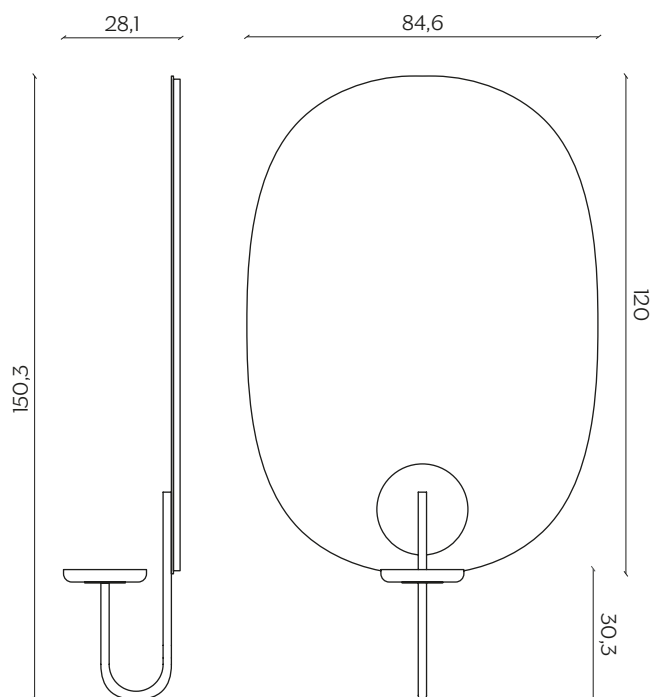

Available freestanding, wall mounted or with mirror.

DIMENSIONI | DIMENSIONS

lunghezza | width: 84,6 cm

larghezza | depth: 28,1 cm

altezza | height: 150,3 cm

AMBIENTE | ENVIRONMENT

interno | indoor

DOWNLOAD | DOWNLOADS