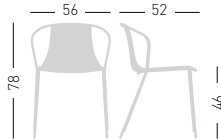

A assembled / assemblato

0,35 m² - 11,5 kg.
57x63x97cm.
2 pcs [carton]

Frame Finishing & Codes / Finiture Telai e Codici

cod. 186. __/IKA_
cod. 186. __/IMGA_
cod. 186. __/ISA_

Min. order 4pcs
each code
Ordine min 4pz
per codice