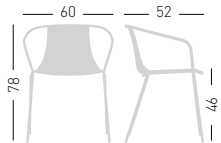

A assembled / assemblato

0,35 m² - 12,3 kg.
57x63x97cm.
2 pcs [carton]

Frame Finishing & Codes / Finiture Telai e Codici

cod. 187. __/IKA_
cod. 187. __/IMGA_
cod. 187. __/ISA_

Min. order 4pcs
each code
Ordine min 4pz
per codice