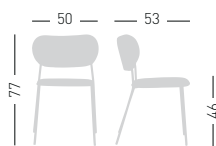

A assembled / assemblato

0,28 m³ - 7,2 kg.
59x53x91cm
1 pc [carton]

Frame Finishing & Codes / Finiture Telaio e Codici

cod. 358._/IKTB_
cod. 358._/IMGTB_
cod. 358._/ISTB_

Armrests and shell's upholstery colours are combined.
Il colore del tessuto dei braccioli è abbinato alla scocca.

Min. order 4pcs
each code
Ordine min 4pz
per codice