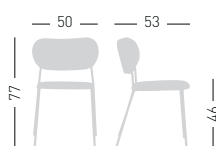

Nuta Light

Available frame colors / Colori disponibili telaio

Available coverings / Finiture disponibili
 King fabric / Tessuto King **K** (4pcs min.)
 Maglia fabric / Tessuto Maglia **MG** (4pcs min.)
 Superb Trevira Velvet / Velluto Superb Trevira **S** (4pcs min.)

NUTA LIGHT

Metal frame, padded and upholstered seat and back. Stackable chair.
 Struttura in metallo a sostegno di sedile e schienale, imbottiti e rivestiti. Sedia impilabile.

stackable / impilabile (2pcs)

A assembled / assemblato

0,28 m³ - 10,2 kg.
 59x53x91cm
 2 pcs [carton]

Frame Finishing & Codes / Finiture Telaio e Codici

cod. 357._/IKA_
 cod. 357._/IMGA_
 cod. 357._/ISA_

Min. order 4pcs
 each code
 Ordine min 4pz
 per codice