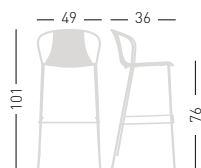

Kasia Stool

Available shell color / Colori disponibili scocca

Frame finishes / Finiture telaio

KASIA STOOL 76

4-Legged metal stool, painted with special treatment for outdoor purpose, techno-polymer shell. Sgabello con struttura 4 gambe in metallo verniciato con trattamento per esterno, scocca in tecnopolimero.

stackable / impilabile (4pcs)
A assembled / assemblato

0,41 m³ - 12,8 kg.
60x59x116cm.
2 pcs [carton]

Frame Finishing & Codes / Finiture Telaie e Codici

cod. 189. __/76A_

KASIA STOOL 66

4-Legged metal stool, painted with special treatment for outdoor purpose, techno-polymer shell. Sgabello con struttura 4 gambe in metallo verniciato con trattamento per esterno, scocca in tecnopolimero.

stackable / impilabile (4pcs)
A assembled / assemblato

0,41 m³ - 12,3 kg.
60x59x116cm.
2 pcs [carton]

Frame Finishing & Codes / Finiture Telaie e Codici

cod. 189. __/66A_