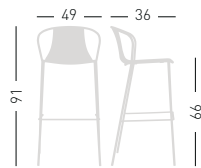

stackable / impilabile (4pcs)
A assembled / assemblato

0,41 m³ - 12,8 kg.
60x59x116cm.
2 pcs [carton]

Frame Finishing & Codes / Finiture Telaie e Codici

cod. 189. __/76A_

KASIA STOOL 66

4-Legged metal stool, painted with special treatment for outdoor purpose, techno-polymer shell. Sgabello con struttura 4 gambe in metallo verniciato con trattamento per esterno, scocca in tecnopolimero.

stackable / impilabile (4pcs)
A assembled / assemblato

0,41 m³ - 12,3 kg.
60x59x116cm.
2 pcs [carton]

Frame Finishing & Codes / Finiture Telaie e Codici

cod. 189. __/66A_