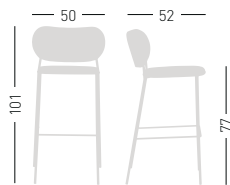

# Nuta Light Stool

Available frame colors / Colori disponibili telaio

Available coverings / Finiture disponibili  
 King fabric / Tessuto King **K** (4pcs min.)  
 Maglia fabric / Tessuto Maglia **MG** (4pcs min.)  
 Superb Trevira Velvet / Velluto Superb Trevira **S** (4pcs min.)

## NUTA LIGHT STOOL 77

Metal frame, padded and upholstered seat and back. Stackable stool. Struttura in metallo a sostegno di sedile e schienale, imbottiti e rivestiti. Sgabello impilabile.

stackable / impilabile (2pcs)  
 A assembled / assemblato

0,41 m<sup>3</sup> - 7,7 kg.  
 60x59x116cm  
 1 pc (carton)

Frame Finishing & Codes / Finiture Telai e Codici

cod. 359.--/IK77A\_  
 cod. 359.--/IMG77A\_  
 cod. 359.--/IS77A\_

Min. order 4pcs  
 each code  
 Ordine min 4pz  
 per codice

## NUTA LIGHT STOOL 67

Metal frame, padded and upholstered seat and back. Stackable stool. Struttura in metallo a sostegno di sedile e schienale, imbottiti e rivestiti. Sgabello impilabile.

stackable / impilabile (2pcs)  
 A assembled / assemblato