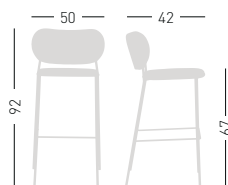

## NUTA LIGHT STOOL 77

Metal frame, padded and upholstered seat and back. Stackable stool. Struttura in metallo a sostegno di sedile e schienale, imbottiti e rivestiti. Sgabello impilabile.

stackable / impilabile (2pcs)  
 A assembled / assemblato

0,41 m<sup>3</sup> - 7,7 kg.  
 60x59x116cm  
 1 pc (carton)

Frame Finishing & Codes / Finiture Telai e Codici

cod. 359.--/IK77A\_  
 cod. 359.--/IMG77A\_  
 cod. 359.--/IS77A\_

Min. order 4pcs  
 each code  
 Ordine min 4pz  
 per codice

## NUTA LIGHT STOOL 67

Metal frame, padded and upholstered seat and back. Stackable stool. Struttura in metallo a sostegno di sedile e schienale, imbottiti e rivestiti. Sgabello impilabile.

stackable / impilabile (2pcs)  
 A assembled / assemblato