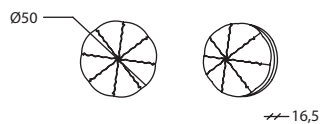

0,03 m<sup>3</sup> / 1 Pack. / 0,66 kg

**267.24.F.O**

MANDARINA COJIN D50X16.5 FRUNCIDO  
MANDARINA WINKLED CUSHION D50X16.5  
MANDARINA COUSSIN D50X16.5 FRONCÉ

0,05 m<sup>3</sup> / 1 Pack. / 1,11 kg

**267.24.E.P**