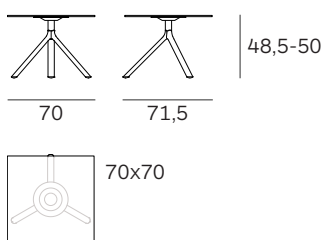

# MIURA table

Konstantin Grcic

**PLANK**

Mod. 9553-51

Mod. 9553-01

Mod. 9553-71

Mod. 9590-51 (Ø 70)

Mod. 9590-01 (Ø 70) / Mod. 9591-01 (Ø 80)  
Mod. 9592-01 (Ø 90)

Mod. 9590-71 (Ø 70) / Mod. 9591-71 (Ø 80)

Mod. 9580-51 (70x70)

Mod. 9580-01 (70x70)

Mod. 9580-71 (70x70)

Mod. 9586-01

Mod. 9586-71

Mod. 9587-01

Mod. 9587-71

Sistema di tavolo pieghevole, struttura in alluminio verniciato a polvere o alluminio lucido, piani in acciaio, MDF o HPL Full color nei colori nero e bianco, (piani in metallo anche in rosso). Piano tavolo ribaltabile. Scivoli in plastica. Uso interno ed esterno.

Piano tavolo / Table top / Tischplatte  
HPL 10 mm

MDF 25 mm solo / only / nur Ø70, Ø80 cm  
solo per uso interno / only for indoor use / nur für den Innenbereich geeignet

Piano in metallo / Metal table top / Metalltischplatte  
verniciato a polvere / powder coated / pulverbeschichtet