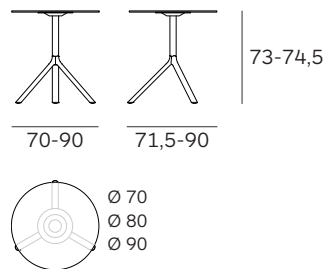

# MIURA table

Konstantin Grcic

**PLANK**

Mod. 9553-51

Mod. 9553-01

Mod. 9553-71

Mod. 9590-51 (Ø 70)

Mod. 9590-01 (Ø 70) / Mod. 9591-01 (Ø 80)  
Mod. 9592-01 (Ø 90)

Mod. 9590-71 (Ø 70) / Mod. 9591-71 (Ø 80)

Mod. 9580-51 (70x70)

Mod. 9580-01 (70x70)

Mod. 9580-71 (70x70)

Mod. 9586-01

Mod. 9586-71

Mod. 9587-01

Mod. 9587-71

Sistema di tavolo pieghevole, struttura in alluminio verniciato a polvere o alluminio lucido, piani in acciaio, MDF o HPL Full color nei colori nero e bianco, (piani in metallo anche in rosso). Piano tavolo ribaltabile. Scivoli in plastica. Uso interno ed esterno.

Piano tavolo / Table top / Tischplatte  
HPL 10 mm

MDF 25 mm solo / only / nur Ø70, Ø80 cm  
solo per uso interno / only for indoor use / nur für den Innenbereich geeignet

Piano in metallo / Metal table top / Metalltischplatte  
verniciato a polvere / powder coated / pulverbeschichtet