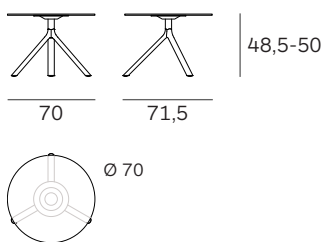

# MIURA table

Konstantin Grcic

**PLANK**

Mod. 9553-51

Mod. 9553-01

Mod. 9553-71

Mod. 9590-51 (Ø 70)

Mod. 9590-01 (Ø 70) / Mod. 9591-01 (Ø 80)  
Mod. 9592-01 (Ø 90)

Mod. 9590-71 (Ø 70) / Mod. 9591-71 (Ø 80)

Mod. 9580-51 (70x70)

Mod. 9580-01 (70x70)

Mod. 9580-71 (70x70)

Mod. 9586-01

Mod. 9586-71

Mod. 9587-01

Mod. 9587-71

Sistema di tavolo pieghevole, struttura in alluminio verniciato a polvere o alluminio lucido, piani in acciaio, MDF o HPL Full color nei colori nero e bianco, (piani in metallo anche in rosso). Piano tavolo ribaltabile. Scivoli in plastica. Uso interno ed esterno.

Piano tavolo / Table top / Tischplatte  
HPL 10 mm

MDF 25 mm solo / only / nur Ø70, Ø80 cm  
solo per uso interno / only for indoor use / nur für den Innenbereich geeignet

Piano in metallo / Metal table top / Metalltischplatte  
verniciato a polvere / powder coated / pulverbeschichtet