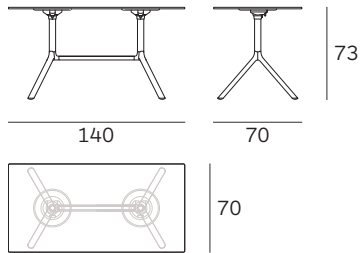

# MIURA table

Konstantin Grcic

**PLANK**

Mod. 9553-51

Mod. 9553-01

Mod. 9553-71

Mod. 9590-51 (Ø 70)

Mod. 9590-01 (Ø 70) / Mod. 9591-01 (Ø 80)  
Mod. 9592-01 (Ø 90)

Mod. 9590-71 (Ø 70) / Mod. 9591-71 (Ø 80)

Mod. 9580-51 (70x70)

Mod. 9580-01 (70x70)

Mod. 9580-71 (70x70)

Mod. 9586-01

Mod. 9586-71

Mod. 9587-01

Mod. 9587-71

Sistema di tavolo pieghevole, struttura in alluminio verniciato a polvere o alluminio lucido, piani in acciaio, MDF o HPL Full color nei colori nero e bianco, (piani in metallo anche in rosso). Piano tavolo ribaltabile. Scivoli in plastica. Uso interno ed esterno.

Piano tavolo / Table top / Tischplatte  
HPL 10 mm

MDF 25 mm solo / only / nur Ø70, Ø80 cm  
solo per uso interno / only for indoor use / nur für den Innenbereich geeignet

Piano in metallo / Metal table top / Metalltischplatte  
verniciato a polvere / powder coated / pulverbeschichtet