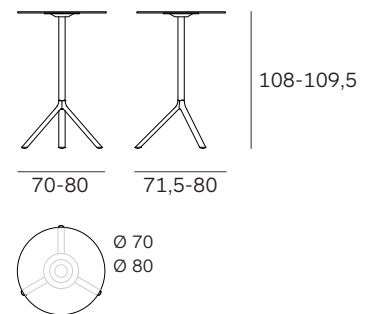

# MIURA table

Konstantin Grcic

**PLANK**

Mod. 9553-51

Mod. 9553-01

Mod. 9553-71

Mod. 9590-51 (Ø 70)

Mod. 9590-01 (Ø 70) / Mod. 9591-01 (Ø 80)  
Mod. 9592-01 (Ø 90)

Mod. 9590-71 (Ø 70) / Mod. 9591-71 (Ø 80)

Mod. 9580-51 (70x70)

Mod. 9580-01 (70x70)

Mod. 9580-71 (70x70)

Mod. 9586-01

Mod. 9586-71

Mod. 9587-01

Mod. 9587-71

Sistema di tavolo pieghevole, struttura in alluminio verniciato a polvere o alluminio lucido, piani in acciaio, MDF o HPL Full color nei colori nero e bianco, (piani in metallo anche in rosso). Piano tavolo ribaltabile. Scivoli in plastica. Uso interno ed esterno.

Piano tavolo / Table top / Tischplatte  
HPL 10 mm

MDF 25 mm solo / only / nur Ø70, Ø80 cm  
solo per uso interno / only for indoor use / nur für den Innenbereich geeignet

Piano in metallo / Metal table top / Metalltischplatte  
verniciato a polvere / powder coated / pulverbeschichtet