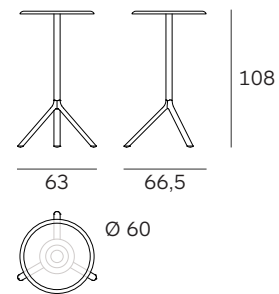

# MIURA table

Konstantin Grcic

**PLANK**

Mod. 9553-51

Mod. 9553-01

Mod. 9553-71

Mod. 9590-51 (Ø 70)

Mod. 9590-01 (Ø 70) / Mod. 9591-01 (Ø 80)  
Mod. 9592-01 (Ø 90)

Mod. 9590-71 (Ø 70) / Mod. 9591-71 (Ø 80)

Mod. 9580-51 (70x70)

Mod. 9580-01 (70x70)

Mod. 9580-71 (70x70)

Mod. 9586-01

Mod. 9586-71

Mod. 9587-01

Mod. 9587-71

Sistema di tavolo pieghevole, struttura in alluminio verniciato a polvere o alluminio lucido, piani in acciaio, MDF o HPL Full color nei colori nero e bianco, (piani in metallo anche in rosso). Piano tavolo ribaltabile. Scivoli in plastica. Uso interno ed esterno.

Piano tavolo / Table top / Tischplatte  
HPL 10 mm

MDF 25 mm solo / only / nur Ø70, Ø80 cm  
solo per uso interno / only for indoor use / nur für den Innenbereich geeignet

Piano in metallo / Metal table top / Metalltischplatte  
verniciato a polvere / powder coated / pulverbeschichtet