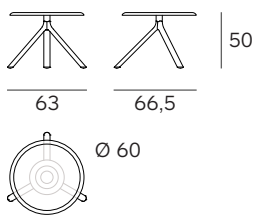

# MIURA table

Konstantin Grcic

**PLANK**

Mod. 9553-51

Mod. 9553-01

Mod. 9553-71

Mod. 9590-51 (Ø 70)

Mod. 9590-01 (Ø 70) / Mod. 9591-01 (Ø 80)  
Mod. 9592-01 (Ø 90)

Mod. 9590-71 (Ø 70) / Mod. 9591-71 (Ø 80)

Mod. 9580-51 (70x70)

Mod. 9580-01 (70x70)

Mod. 9580-71 (70x70)

Mod. 9586-01

Mod. 9586-71

Mod. 9587-01

Mod. 9587-71

Sistema di tavolo pieghevole, struttura in alluminio verniciato a polvere o alluminio lucido, piani in acciaio, MDF o HPL Full color nei colori nero e bianco, (piani in metallo anche in rosso). Piano tavolo ribaltabile. Scivoli in plastica. Uso interno ed esterno.

Piano tavolo / Table top / Tischplatte  
HPL 10 mm

MDF 25 mm solo / only / nur Ø70, Ø80 cm  
solo per uso interno / only for indoor use / nur für den Innenbereich geeignet

Piano in metallo / Metal table top / Metalltischplatte  
verniciato a polvere / powder coated / pulverbeschichtet