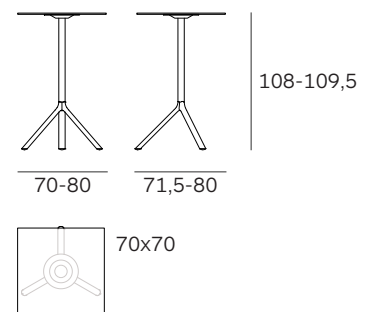

# MIURA table

Konstantin Grcic

**PLANK**

Mod. 9553-51

Mod. 9553-01

Mod. 9553-71

Mod. 9590-51 (Ø 70)

Mod. 9590-01 (Ø 70) / Mod. 9591-01 (Ø 80)  
Mod. 9592-01 (Ø 90)

Mod. 9590-71 (Ø 70) / Mod. 9591-71 (Ø 80)

Mod. 9580-51 (70x70)

Mod. 9580-01 (70x70)

Mod. 9580-71 (70x70)

Mod. 9586-01

Mod. 9586-71

Mod. 9587-01

Mod. 9587-71

Sistema di tavolo pieghevole, struttura in alluminio verniciato a polvere o alluminio lucido, piani in acciaio, MDF o HPL Full color nei colori nero e bianco, (piani in metallo anche in rosso). Piano tavolo ribaltabile. Scivoli in plastica. Uso interno ed esterno.

Piano tavolo / Table top / Tischplatte  
HPL 10 mm

MDF 25 mm solo / only / nur Ø70, Ø80 cm  
solo per uso interno / only for indoor use / nur für den Innenbereich geeignet

Piano in metallo / Metal table top / Metalltischplatte  
verniciato a polvere / powder coated / pulverbeschichtet