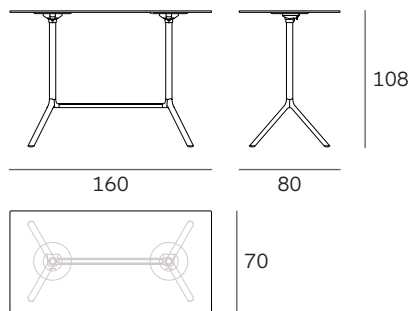

# MIURA table

Konstantin Grcic

**PLANK**

Mod. 9553-51

Mod. 9553-01

Mod. 9553-71

Mod. 9590-51 (Ø 70)

Mod. 9590-01 (Ø 70) / Mod. 9591-01 (Ø 80)  
Mod. 9592-01 (Ø 90)

Mod. 9590-71 (Ø 70) / Mod. 9591-71 (Ø 80)

Mod. 9580-51 (70x70)

Mod. 9580-01 (70x70)

Mod. 9580-71 (70x70)

Mod. 9586-01

Mod. 9586-71

Mod. 9587-01

Mod. 9587-71

Sistema di tavolo pieghevole, struttura in alluminio verniciato a polvere o alluminio lucido, piani in acciaio, MDF o HPL Full color nei colori nero e bianco, (piani in metallo anche in rosso). Piano tavolo ribaltabile. Scivoli in plastica. Uso interno ed esterno.

Piano tavolo / Table top / Tischplatte  
HPL 10 mm

MDF 25 mm solo / only / nur Ø70, Ø80 cm  
solo per uso interno / only for indoor use / nur für den Innenbereich geeignet

Piano in metallo / Metal table top / Metalltischplatte  
verniciato a polvere / powder coated / pulverbeschichtet