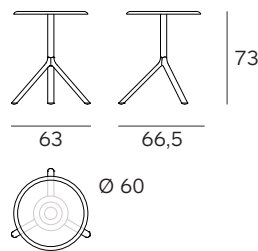

# MIURA table

Konstantin Grcic

**PLANK**

Mod. 9553-51

Mod. 9553-01

Mod. 9553-71

Mod. 9590-51 (Ø 70)

Mod. 9590-01 (Ø 70) / Mod. 9591-01 (Ø 80)  
Mod. 9592-01 (Ø 90)

Mod. 9590-71 (Ø 70) / Mod. 9591-71 (Ø 80)

Mod. 9580-51 (70x70)

Mod. 9580-01 (70x70)

Mod. 9580-71 (70x70)

Mod. 9586-01

Mod. 9586-71

Mod. 9587-01

Mod. 9587-71

Sistema di tavolo pieghevole, struttura in alluminio verniciato a polvere o alluminio lucido, piani in acciaio, MDF o HPL Full color nei colori nero e bianco, (piani in metallo anche in rosso). Piano tavolo ribaltabile. Scivoli in plastica. Uso interno ed esterno.

Piano tavolo / Table top / Tischplatte  
HPL 10 mm

MDF 25 mm solo / only / nur Ø70, Ø80 cm  
solo per uso interno / only for indoor use / nur für den Innenbereich geeignet

Piano in metallo / Metal table top / Metalltischplatte  
verniciato a polvere / powder coated / pulverbeschichtet