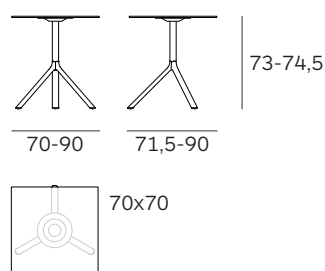

# MIURA table

Konstantin Grcic

**PLANK**

Mod. 9553-51

Mod. 9553-01

Mod. 9553-71

Mod. 9590-51 (Ø 70)

Mod. 9590-01 (Ø 70) / Mod. 9591-01 (Ø 80)  
Mod. 9592-01 (Ø 90)

Mod. 9590-71 (Ø 70) / Mod. 9591-71 (Ø 80)

Mod. 9580-51 (70x70)

Mod. 9580-01 (70x70)

Mod. 9580-71 (70x70)

Mod. 9586-01

Mod. 9586-71

Mod. 9587-01

Mod. 9587-71

Sistema di tavolo pieghevole, struttura in alluminio verniciato a polvere o alluminio lucido, piani in acciaio, MDF o HPL Full color nei colori nero e bianco, (piani in metallo anche in rosso). Piano tavolo ribaltabile. Scivoli in plastica. Uso interno ed esterno.

Piano tavolo / Table top / Tischplatte  
HPL 10 mm

MDF 25 mm solo / only / nur Ø70, Ø80 cm  
solo per uso interno / only for indoor use / nur für den Innenbereich geeignet

Piano in metallo / Metal table top / Metalltischplatte  
verniciato a polvere / powder coated / pulverbeschichtet