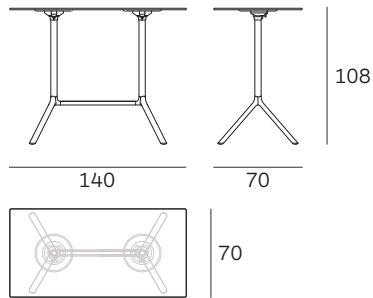

# MIURA table

Konstantin Grcic

**PLANK**

Mod. 9553-51

Mod. 9553-01

Mod. 9553-71

Mod. 9590-51 (Ø 70)

Mod. 9590-01 (Ø 70) / Mod. 9591-01 (Ø 80)  
Mod. 9592-01 (Ø 90)

Mod. 9590-71 (Ø 70) / Mod. 9591-71 (Ø 80)

Mod. 9580-51 (70x70)

Mod. 9580-01 (70x70)

Mod. 9580-71 (70x70)

Mod. 9586-01

Mod. 9586-71

Mod. 9587-01

Mod. 9587-71

Sistema di tavolo pieghevole, struttura in alluminio verniciato a polvere o alluminio lucido, piani in acciaio, MDF o HPL Full color nei colori nero e bianco, (piani in metallo anche in rosso). Piano tavolo ribaltabile. Scivoli in plastica. Uso interno ed esterno.

Piano tavolo / Table top / Tischplatte  
HPL 10 mm

MDF 25 mm solo / only / nur Ø70, Ø80 cm  
solo per uso interno / only for indoor use / nur für den Innenbereich geeignet

Piano in metallo / Metal table top / Metalltischplatte  
verniciato a polvere / powder coated / pulverbeschichtet