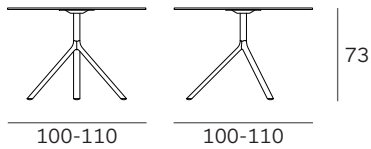

# MIURA table

Konstantin Grcic

**PLANK**

Mod. 9553-51

Mod. 9553-01

Mod. 9553-71

Mod. 9590-51 (Ø 70)

Mod. 9590-01 (Ø 70) / Mod. 9591-01 (Ø 80)  
Mod. 9592-01 (Ø 90)

Mod. 9590-71 (Ø 70) / Mod. 9591-71 (Ø 80)

Mod. 9580-51 (70x70)

Mod. 9580-01 (70x70)

Mod. 9580-71 (70x70)

Mod. 9586-01

Mod. 9586-71

Mod. 9587-01

Mod. 9587-71

Sistema di tavolo pieghevole, struttura in alluminio verniciato a polvere o alluminio lucido, piani in acciaio, MDF o HPL Full color nei colori nero e bianco, (piani in metallo anche in rosso). Piano tavolo ribaltabile. Scivoli in plastica. Uso interno ed esterno.

Piano tavolo / Table top / Tischplatte  
HPL 10 mm

MDF 25 mm solo / only / nur Ø70, Ø80 cm  
solo per uso interno / only for indoor use / nur für den Innenbereich geeignet

Piano in metallo / Metal table top / Metalltischplatte  
verniciato a polvere / powder coated / pulverbeschichtet