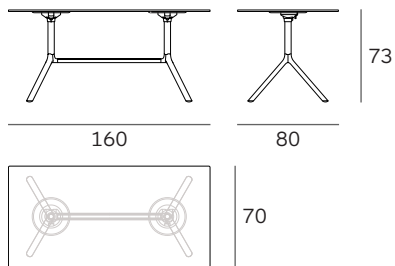

# MIURA table

Konstantin Grcic

**PLANK**

Mod. 9553-51

Mod. 9553-01

Mod. 9553-71

Mod. 9590-51 (Ø 70)

Mod. 9590-01 (Ø 70) / Mod. 9591-01 (Ø 80)  
Mod. 9592-01 (Ø 90)

Mod. 9590-71 (Ø 70) / Mod. 9591-71 (Ø 80)

Mod. 9580-51 (70x70)

Mod. 9580-01 (70x70)

Mod. 9580-71 (70x70)

Mod. 9586-01

Mod. 9586-71

Mod. 9587-01

Mod. 9587-71

Sistema di tavolo pieghevole, struttura in alluminio verniciato a polvere o alluminio lucido, piani in acciaio, MDF o HPL Full color nei colori nero e bianco, (piani in metallo anche in rosso). Piano tavolo ribaltabile. Scivoli in plastica. Uso interno ed esterno.

Piano tavolo / Table top / Tischplatte  
HPL 10 mm

MDF 25 mm solo / only / nur Ø70, Ø80 cm  
solo per uso interno / only for indoor use / nur für den Innenbereich geeignet

Piano in metallo / Metal table top / Metalltischplatte  
verniciato a polvere / powder coated / pulverbeschichtet