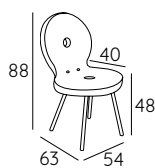

- 1 - fibra di dacron® 100 gr;
- 2 - poliuretano espanso indeformabile di diverse densità;
- 3 - telaio in multistrato curvato di legno;
- 4 - gambe in tubolare metallico cromato.

DIMENSIONI:

Sed'iola

Tav'olo

GAMBE:

INFORMAZIONI TECNICHE:

Sfoderabile: NO	kg	m ³	mts
SEDI'OLA	07	0.30	2.00
TAV'OLO	20	0.36	2.10

SEDI'OLA-TAV'OLO

RIVESTIMENTI CONSIGLIATI:

Lemming 29500

Luna/Z CS

Amara