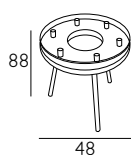

- 1 - fibra di dacron® 100 gr;
- 2 - poliuretano espanso indeformabile di diverse densità;
- 3 - telaio in multistrato curvato di legno;
- 4 - gambe in tubolare metallico cromato.

DIMENSIONI:

Sed'iola

Tav'olo

GAMBE:

INFORMAZIONI TECNICHE:

Sfoderabile: NO	kg	m ³	mts
SEDI'OLA	07	0.30	2.00
TAV'OLO	20	0.36	2.10

SEDI'OLA-TAV'OLO

RIVESTIMENTI CONSIGLIATI:

Lemming 29500

Luna/Z CS

Amara