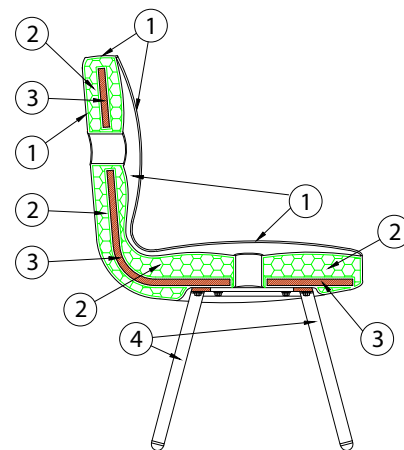

11M

SEDI'OLA - TAV'OLO

Sedi'ola è una sedia che irrompono nello spazio come visioni colorate, glamour e vitali, definendo un paesaggio domestico o collettivo che rimanda all'esprit del vivere contemporaneo. Sedi'ola e Tav'olo intrecciano design, idee di arredo, colore e forma e rappresentano elementi pensati per coloro che desiderano una sedia di arredo fuori dagli schemi.

- 1 - fibra di dacron® 100 gr;
- 2 - poliuretano espanso indeformabile di diverse densità;
- 3 - telaio in multistrato curvato di legno;
- 4 - gambe in tubolare metallico cromato.

DIMENSIONI:

Sed'iola

Tav'olo

GAMBE:

INFORMAZIONI TECNICHE:

Sfoderabile: NO	kg	m ³	mts
SEDI'OLA	07	0.30	2.00
TAV'OLO	20	0.36	2.10

SEDI'OLA-TAV'OLO

RIVESTIMENTI CONSIGLIATI:

Lemming 29500

Luna/Z CS

Amara