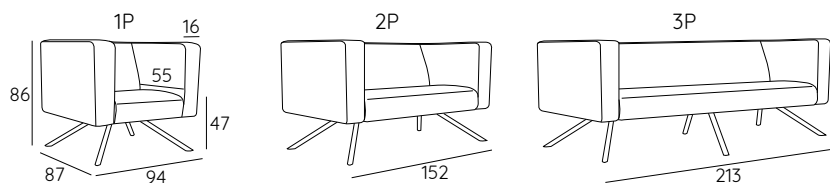

- 1 - fibra di dacron® 100 gr;
- 2 - poliuretano espanso indeformabile di diverse densità;
- 3 - telaio in multistrato di legno di abete;
- 4 - gambe in metallo cromato.

## DIMENSIONI:

## INFORMAZIONI TECNICHE:

Sfoderabile: SI SU RICHIESTA	kg	m <sup>3</sup>	mts
UBO 1P	38	0.70	3.50
UBO 2P	58	1.14	4.70
UBO 3P	67	1.60	5.50

**RIVESTIMENTI CONSIGLIATI:**

**PHOTO GALLERY:**

Ubo poltrona

Ubo divano 2 posti