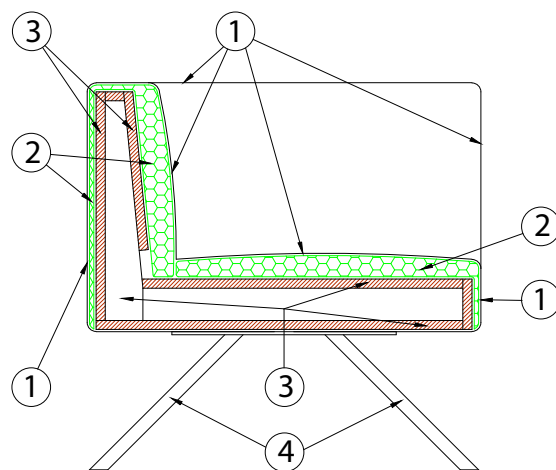

- 1 - fibra di dacron® 100 gr;
- 2 - poliuretano espanso indeformabile di diverse densità;
- 3 - telaio in multistrato di legno di abete;
- 4 - gambe in metallo cromato.

## DIMENSIONI:

## INFORMAZIONI TECNICHE:

Sfoderabile: SI SU RICHIESTA	kg	m <sup>3</sup>	mts
UBO 1P	38	0.70	3.50
UBO 2P	58	1.14	4.70
UBO 3P	67	1.60	5.50

**RIVESTIMENTI CONSIGLIATI:**

**PHOTO GALLERY:**

Ubo poltrona

Ubo divano 2 posti