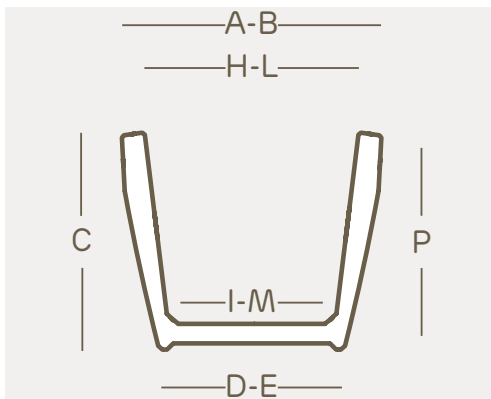

100% Recyclable	Lightweight	Antishock	U.V. Resistant	-65° C + 85° C Resistant

i valori riportati si riferiscono a quanto specificato nella scheda tecnica del produttore delle materie prime
the values shown refer to the specifications in the technical sheet of the raw materials producer

art.	size	A	B	C	D	E	H	I	L	M	P	lt.
2486	cm. 40	cm. 40	cm. 40	cm. 33	cm. 28	cm. 28	cm. 33	cm. 25	cm. 33	cm. 25	cm. 29	25
2494	cm. 50	cm. 50	cm. 50	cm. 42	cm. 35	cm. 35	cm. 41	cm. 32	cm. 41	cm. 32	cm. 38	51

colors

87 nero perla
pearl black

E5 ruggine
rust