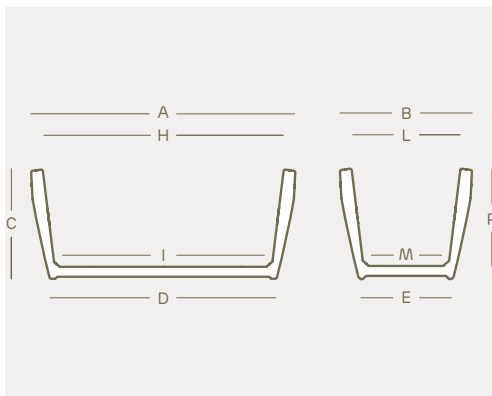

100% Recyclable	Lightweight	Antishock	U.V. Resistant	-65° C + 85° C Resistant

i valori riportati si riferiscono a quanto specificato nella scheda tecnica del produttore delle materie prime
the values shown refer to the specifications in the technical sheet of the raw materials producer

art.	size	A	B	C	D	E	H	I	L	M	P	lt.
2465	cm. 80	cm. 80	cm. 40	cm. 33	cm. 69	cm. 28	cm. 73	cm. 65	cm. 33	cm. 25	cm. 29	60

colors

87 nero perla
pearl black

E5 ruggine
rust