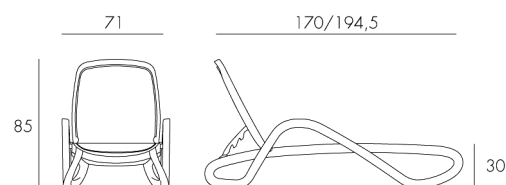

Alfa

design Raffaello Galiotto

YOUR OUTDOOR LIVING

Ref. 40416

14 kg
n. pz. 17

BIANCO Trama Beige 40416.00.078	BIANCO Bianco 40416.00.108	BIANCO Blu 40416.00.112	BIANCO Beige 40416.00.115	BIANCO Trama Bianco 40416.00.121	BIANCO Tortora 40416.00.124	ANTRACITE Trama Beige 40416.02.078
ANTRACITE Trama Antracite 40416.02.116	CAFFÈ' Trama Beige 40416.05.078	CAFFÈ' Beige 40416.05.115	CAFFÈ' Trama Caffè 40416.05.117	TORTORA Trama Bianco 40416.10.121	TORTORA Tortora 40416.10.124	