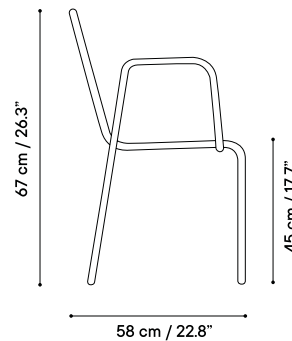

Technical specifications / Especificaciones técnicas

DATE	2016	7 kgs / 15.4 lbs
Indoor & outdoor / Interior y exterior		4 units/box
Galvanized steel / Acero galvanizado		24 units/pallet
Stackable / Apilable		REF iSi 7203
Cushion available / Cojín disponible		UNE-EN 581 - 1 and 581 - 2
Weight capacity / Peso máximo > 250 kg / 552 lb		