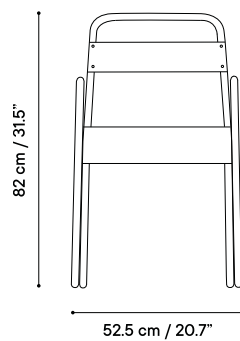

Technical specifications / Especificaciones técnicas

DATE	2016	7 kgs / 15.4 lbs
Indoor & outdoor / Interior y exterior		4 units/box
Galvanized steel / Acero galvanizado		24 units/pallet
Stackable / Apilable		REF iSi 7203
Cushion available / Cojín disponible		UNE-EN 581 - 1 and 581 - 2
Weight capacity / Peso máximo > 250 kg / 552 lb		