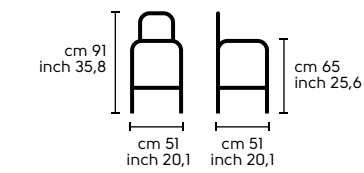

Apelle H65 Sgabello - Stool

Sgabello disponibile in due altezze, con struttura in acciaio verniciato bianco, nero, cromato, oro rosa o nichel nero. - Sedile e schienale in cuoio. Stool available in two heights, with structure in white, black lacquered steel, chrome, pink gold or black nickel. Seat and backrest are in hide.

Applicazioni - Applications
Casa - Home
Bar - Pub
Ristorante - Restaurant
Relax area

Struttura - Frame

Acciaio - Steel