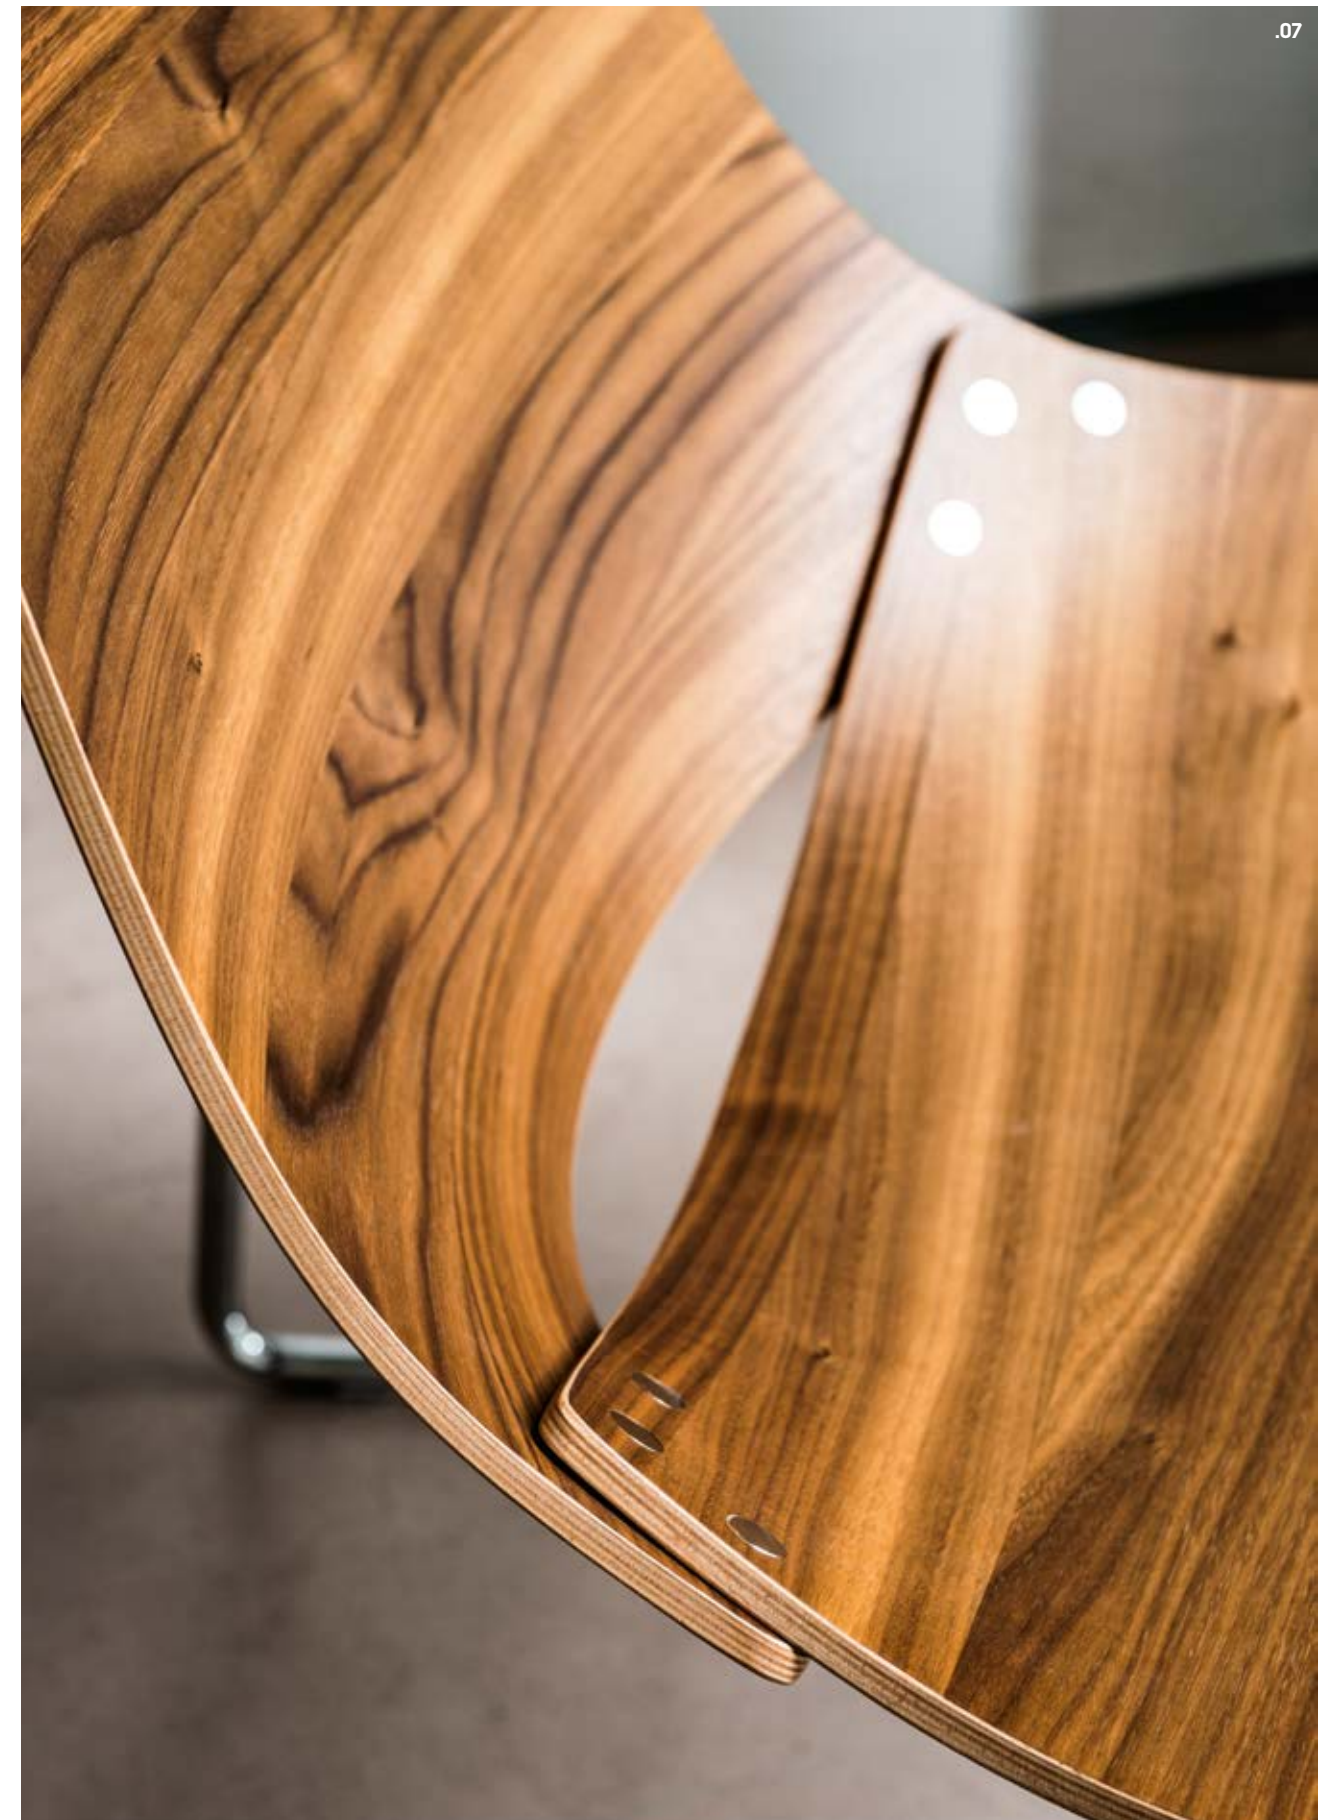

**.05**  
APELLE DN acciaio nero, cuoio U64  
APELLE CT acciaio nero, cuoio U64  
APELLE DN black steel, U64 hide  
APELLE CT black steel, U64 hide top

.05

**.06 .07**  
APELLE AT LG acciaio cromato, legno L24  
APELLE AT LG chrome steel, L24 wood