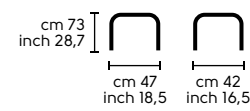

Apelle CHIC H73 Side table

Side table con struttura in acciaio verniciato bianco, nero, oro rosa o nichel nero. Piano rivestito in cuoio o in cristallceramica. - Side table with structure in white, black lacquered steel, pink gold or black nickel. The top is upholstered in hide or in crystalceramic.

Applicazioni - Applications
Casa - Home
Sala d'attesa - Waiting room
Ufficio - Office

Struttura - Frame

Acciaio - Steel

bianco
white

nero
black

nichel nero
black nickel

oro rosa
pink gold

A richiesta struttura disponibile nelle varianti colore di cuoio TK - Structure available with the colours of TK hide on demand

Top

Cuoio - Hide

Cristalceramica - Crystaceramic

Vedi campionario per scegliere il colore - Check the swatches for the complete colours