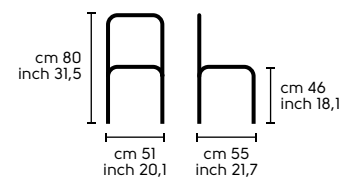

Apelle S Sedia - Chair

Sedia con base a slitta in acciaio verniciato bianco o nero, cromato, oro rosa e nichel nero. Sedile e schienale in cuoio. - Chair with sled base in white or black lacquered steel, chrome, pink gold and black nickel. Seat and backrest in hide.

Test di resistenza - Resistance test
EN 16139:2013, livello L2 - extreme
Catas tested

Applicazioni - applications
Casa - Home
Ristorante - Restaurant
Ufficio - Office