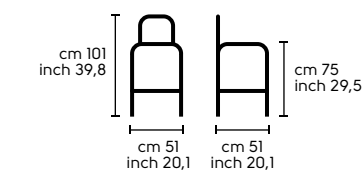

Apelle H75 Sgabello - Stool

Sgabello disponibile in due altezze, con struttura in acciaio verniciato bianco, nero, cromato, oro rosa o nichel nero. - Sedile e schienale in cuoio. Stool available in two heights, with structure in white, black lacquered steel, chrome, pink gold or black nickel. Seat and backrest are in hide.

Applicazioni - Applications
Casa - Home
Bar - Pub
Ristorante - Restaurant
Relax area

Struttura - Frame

Acciaio - Steel