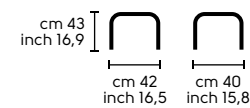

Apelle CHIC H43 Side table

Side table con struttura in acciaio verniciato bianco, nero, oro rosa o nichel nero. Piano rivestito in cuoio o in cristallceramica. - Side table with structure in white, black lacquered steel, pink gold or black nickel. The top is upholstered in hide or in crystalceramic.

Applicazioni - Applications
Casa - Home
Sala d'attesa - Waiting room
Ufficio - Office

Struttura - Frame

Acciaio - Steel

bianco
white

nero
black

nichel nero
black nickel

oro rosa
pink gold

A richiesta struttura disponibile nelle varianti colore di cuoio TK - Structure available with the colours of TK hide on demand

Top

Cuoio - Hide

Cristalceramica - Crystaceramic

Vedi campionario per scegliere il colore - Check the swatches for the complete colours