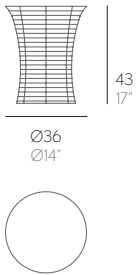

TABURETE ALTO ARAM

Nendo

PESO. WEIGHT. GEWICHT. PESO. POIDS
VOLUMEN. VOLUME. VOLUMEN. VOLUME. VOLUME

4 kg - 8,8 lbs 0,10 m³ - 3,53 ft³

TABURETE ALTO

Fabricado con alambre de acero inoxidable termolacado. Hechas a mano.