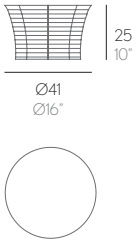

TABURETE BAJO ARAM

Nendo

PESO. WEIGHT. GEWICHT. PESO. POIDS
VOLUMEN. VOLUME. VOLUMEN. VOLUME. VOLUME

3,5 kg - 7.7 lbs 0,07 m³ - 2.47 ft³

TABURETE BAJO

Fabricado con alambre de acero inoxidable termolacado. Hechas a mano.