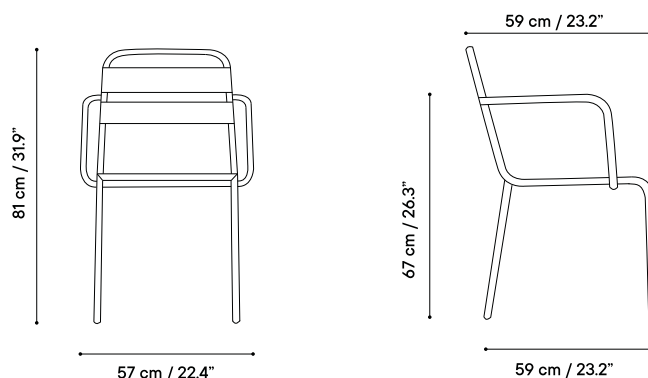

## Technical specifications / Especificaciones técnicas

<b>DATE</b> 2015	3 kgs / 6.6 lbs
Indoor & outdoor / Interior y exterior	4 units/box
Aluminium / Aluminio	24 units/pallet
Stackable / Apilable	<b>REF</b> iSi 8006
Cushion available / Cojín disponible	UNE-EN 581 - 1 and 581 - 2
Weight capacity / Peso máximo > 250 kg / 552 lb	