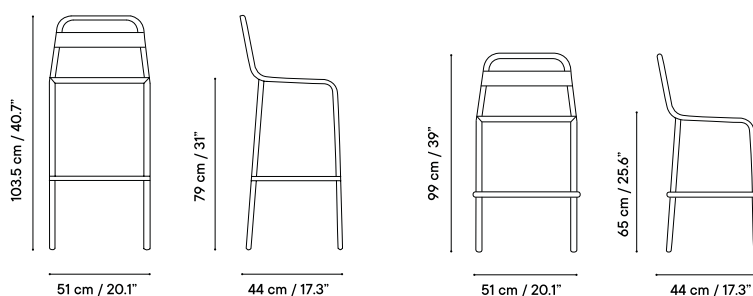

Technical specifications / Especificaciones técnicas

| | |
|---|--|
| DATE 2015 | 3 kgs / 6.6 lbs |
| Indoor & outdoor / Interior y exterior | 2 units/box |
| Aluminium / Aluminio | 12 units/pallet |
| Stackable / Apilable | REF iSi 8007 - H79 / iSi 8024 - H65 |
| Cushion available / Cojín disponible | UNE-EN 581 - 1 and 581 - 2 |
| Weight capacity / Peso máximo > 250 kg / 552 lb | |