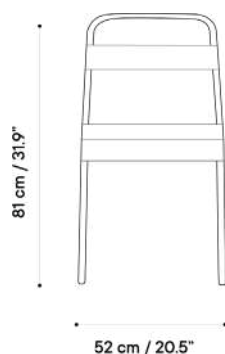

## Technical specifications / Especificaciones técnicas

<b>DATE</b>	2017		3 kgs / 6.6 lbs
	Indoor & outdoor / Interior y exterior		4 units/box
	Aluminium / Aluminio		24 units/pallet
	Stackable / Apilable	<b>REF</b>	iSi 8055
	Cushion available / Cojín disponible		UNE-EN 581 - 1 and 581 - 2
	Weight capacity / Peso máximo > 250 kg / 552 lb		