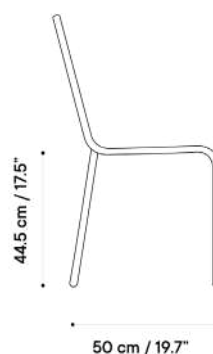

## Technical specifications / Especificaciones técnicas

<b>DATE</b>	2017		3 kgs / 6.6 lbs
	Indoor & outdoor / Interior y exterior		4 units/box
	Aluminium / Aluminio		24 units/pallet
	Stackable / Apilable	<b>REF</b>	iSi 8055
	Cushion available / Cojín disponible		UNE-EN 581 - 1 and 581 - 2
	Weight capacity / Peso máximo > 250 kg / 552 lb		