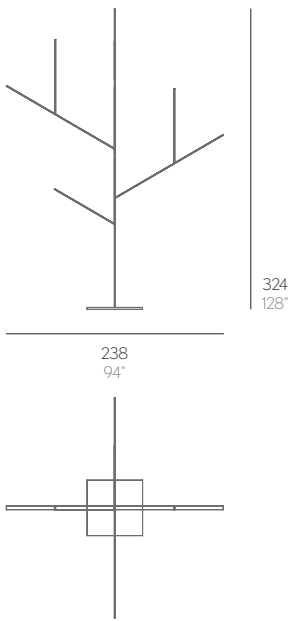

Árbol XS1	10 kg - 22 lbs	0,18 m <sup>3</sup> - 6,36 ft <sup>3</sup>
Árbol M1	32 kg - 70,4 lbs	0,6 m <sup>3</sup> - 21,19 ft <sup>3</sup>

# ÁRBOL BLAU (I)

Fran Silvestre

NYC  
DESIGN  
2016 AWARDS WINNER

BEAU  
Bienal Española  
de Arquitectura y Urbanismo

Árbol L1

Árbol L2

PESO | VOLUMEN. WEIGHT | VOLUME. GEWICHT | VOLUMEN.  
PESO | VOLUME. POIDS | VOLUME