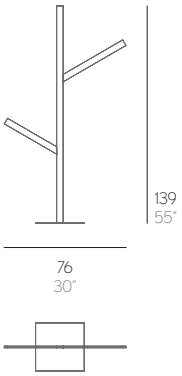

# ÁRBOL BLAU (I)

Fran Silvestre

Árbol XS1

Árbol M1

Árbol XS1	10 kg - 22 lbs	0,18 m <sup>3</sup> - 6,36 ft <sup>3</sup>
Árbol M1	32 kg - 70,4 lbs	0,6 m <sup>3</sup> - 21,19 ft <sup>3</sup>