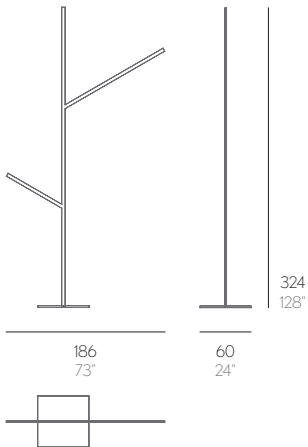

Árbol XS1	10 kg - 22 lbs	0,18 m <sup>3</sup> - 6,36 ft <sup>3</sup>
Árbol M1	32 kg - 70,4 lbs	0,6 m <sup>3</sup> - 21,19 ft <sup>3</sup>

# ÁRBOL BLAU (I)

Fran Silvestre

NYC  
DESIGN  
2016 AWARDS WINNER

BEAU  
Bienal Española  
de Arquitectura y Urbanismo

Árbol L1

Árbol L2

PESO | VOLUMEN. WEIGHT | VOLUME. GEWICHT | VOLUMEN.  
PESO | VOLUME. POIDS | VOLUME

Árbol L1  31 kg - 68.2 lbs  0.68 m<sup>3</sup> - 24.01 ft<sup>3</sup>

Árbol L2  35 kg - 77 lbs  0.68 m<sup>3</sup> - 24.01 ft<sup>3</sup>