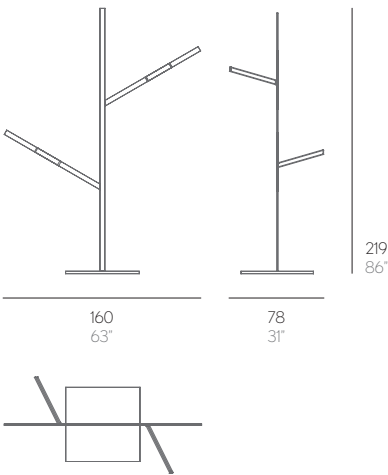

# ÁRBOL BLAU (I)

Fran Silvestre

Árbol XS1

Árbol M1

Árbol XS1	10 kg - 22 lbs	0,18 m <sup>3</sup> - 6,36 ft <sup>3</sup>
Árbol M1	32 kg - 70,4 lbs	0,6 m <sup>3</sup> - 21,19 ft <sup>3</sup>