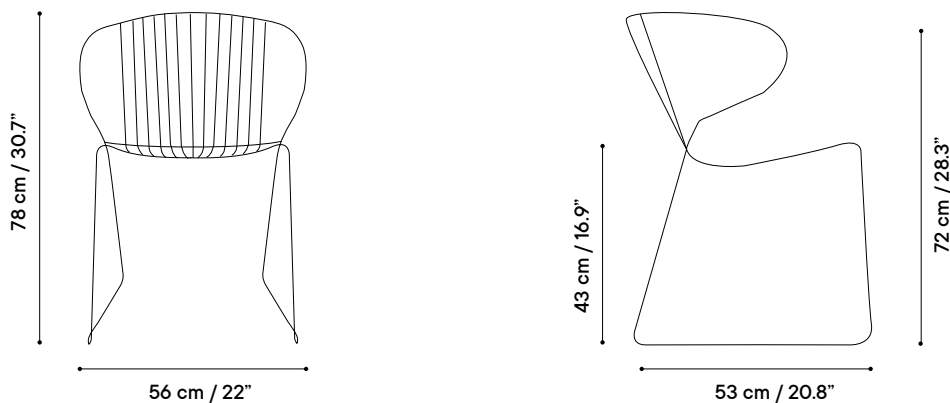

## Technical specifications / Especificaciones técnicas

DATE	2018	Kg	7 kgs / 15.4 lb
	Indoor & outdoor / Interior y exterior		4 units/box
	Galvanized wire / Varilla galvanizada		24 units/pallet
	Stackable / Apilable	REF	iSi 7207
	Cushion available / Cojín disponible		UNE-EN 581 - 1 and 581 - 2
	Weight capacity / Peso máximo > 250 kg / 552 lb		