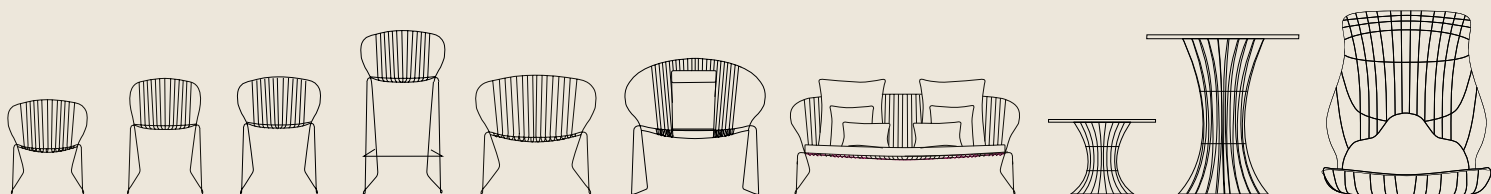

BOLONIA COLLECTION

STORY OF AN ICON

isiMAR
be mediterranean

4
We found
inspiration

8
Product
range

10
The beggining
Armchair
Chair
Stool

16
Moving into a
relax world
Sofa
Poltrona
Lounge
Swing

32
Around
the world

Las suaves y orgánicas líneas de la colección BOLONIA imitan las ondas que crea la arena en la duna de Bolonia, monumento natural desde 2001. Su diseño y estructura han dado lugar a una colección elegante, cómoda y versátil, que nos ha permitido crear las diferentes piezas que hoy la conforman.

iSi Design Group created a versatile product capable of being used in different spaces, BOLONIA armchair. We continued to develop the whole family of products, which is still growing nowadays.

En iSi Design Group creamos el sillón BOLONIA, un producto versátil, capaz de fusionarse en diferentes espacios. Concluyó en el desarrollo de una gran familia, que a día de hoy, aún sigue creciendo.