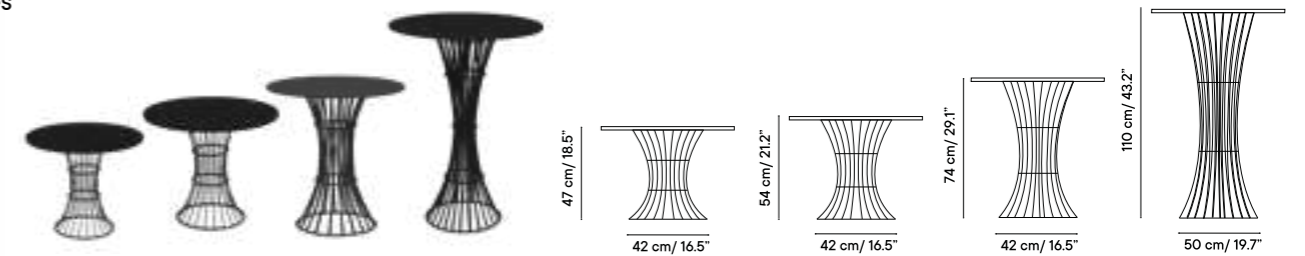

BOLONIA COLLECTION

Designed by iSiMAR

Collection made of galvanized steel, polyester powder coated. The materials we use are durable, suitable for intensive use and weather-resistant. The BOLONIA collection is perfect for indoor, outdoor and contract use. Our materials are noble, 100% recycled and recyclable, and environmentally friendly.

Colección fabricada con varilla de acero galvanizado y lacado con polvo de poliéster. Nuestros materiales son aptos para el uso intensivo y resistentes a las inclemencias del tiempo. Perfectos para uso interior, exterior y contract. Asimismo, nuestros materiales son nobles, 100% reciclados y reciclables y responsables con el medio ambiente.

DATE	2015 - 2021	6 - 35 kgs / 15.4 - 72.7 lbs
Indoor & outdoor / Interior y exterior	1 - 2 units/box	
Galvanized steel / Acero galvanizado	UNE-EN 581 - 1 and 581 - 2	
Weight capacity / Peso máximo > 250 kg / 552 lb	Cushion available / Cojín disponible	

Armchair
iSi 7207

Poltrona
iSi 9152

Junior
iSi 9151

Chair
iSi 8072

Technical Specifications

Stool H74 - 29.13'
iSi 8065
Stool H65 - 25.6'
iSi 8066

Lounge
iSi 9143

Footrest
iSi 9144

Tables