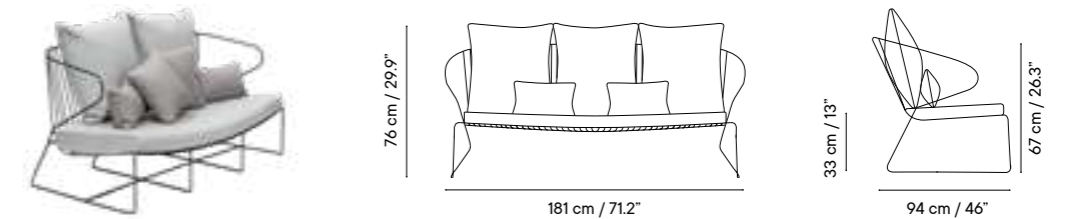

Sofa complet
iSi 8073