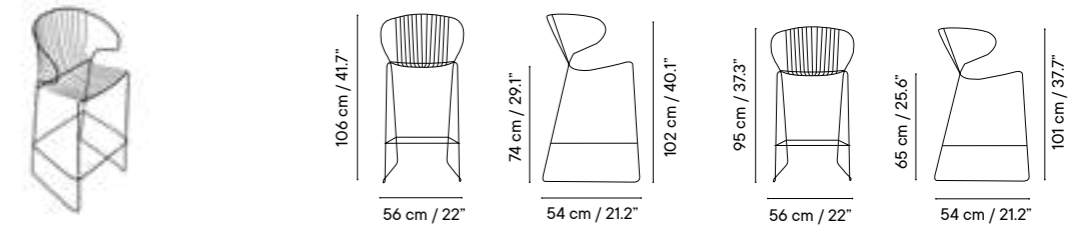

DATE	2015 - 2021	 6 - 35 kgs / 15.4 - 72.7 lbs
 Indoor & outdoor / Interior y exterior	 1 - 2 units/box	
 Galvanized steel / Acero galvanizado	 UNE-EN 581 - 1 and 581 - 2	
 Weight capacity / Peso máximo > 250 kg / 552 lb	 Cushion available / Cojín disponible	

Armchair
iSi 7207

Poltrona
iSi 9152

Junior
iSi 9151

Chair
iSi 8072

Technical Specifications

Stool H74 - 29.13'
iSi 8065
Stool H65 - 25.6'
iSi 8066

Lounge
iSi 9143

Footrest
iSi 9144