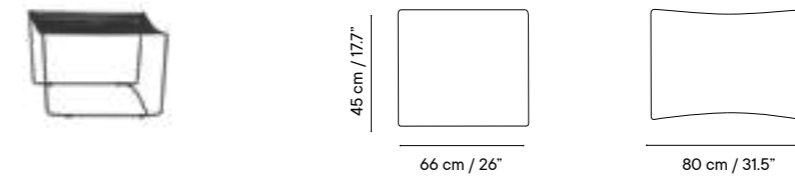

Armchair
iSi 7207

Poltrona
iSi 9152

Junior
iSi 9151

Chair
iSi 8072

Technical Specifications

Stool H74 - 29.13'
iSi 8065
Stool H65 - 25.6'
iSi 8066

Lounge
iSi 9143

Footrest
iSi 9144