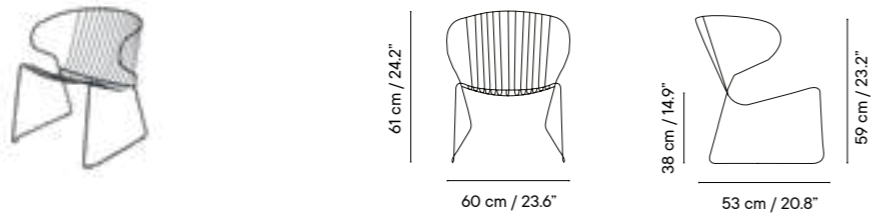

DATE	2015 - 2021	 6 - 35 kgs / 15.4 - 72.7 lbs
 Indoor & outdoor / Interior y exterior	 1 - 2 units/box	
 Galvanized steel / Acero galvanizado	 UNE-EN 581 - 1 and 581 - 2	
 Weight capacity / Peso máximo > 250 kg / 552 lb	 Cushion available / Cojín disponible	

Armchair
iSi 7207

Poltrona
iSi 9152

Junior
iSi 9151

Chair
iSi 8072

Technical Specifications

Stool H74 - 29.13'
iSi 8065
Stool H65 - 25.6'
iSi 8066

Lounge
iSi 9143

Footrest
iSi 9144