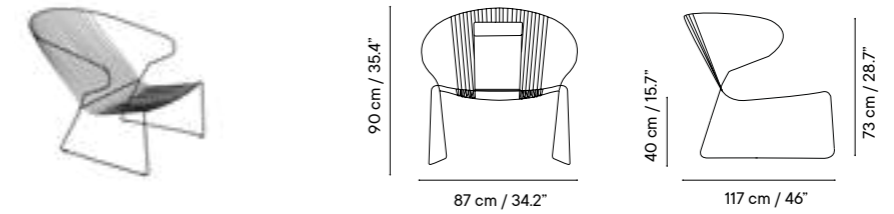

Armchair
iSi 7207

Poltrona
iSi 9152

Junior
iSi 9151

Chair
iSi 8072

Technical Specifications

Stool H74 - 29.13'
iSi 8065
Stool H65 - 25.6'
iSi 8066

Lounge
iSi 9143

Footrest
iSi 9144