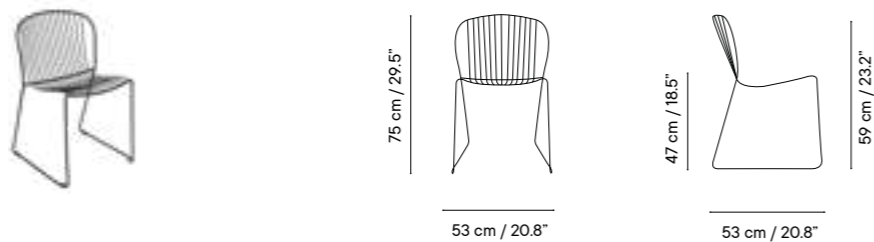

DATE	2015 - 2021	 6 - 35 kgs / 15.4 - 72.7 lbs
 Indoor & outdoor / Interior y exterior	 1 - 2 units/box	
 Galvanized steel / Acero galvanizado	 UNE-EN 581 - 1 and 581 - 2	
 Weight capacity / Peso máximo > 250 kg / 552 lb	 Cushion available / Cojín disponible	

Armchair
iSi 7207

Poltrona
iSi 9152

Junior
iSi 9151

Chair
iSi 8072

Technical Specifications

Stool H74 - 29.13'
iSi 8065
Stool H65 - 25.6'
iSi 8066

Lounge
iSi 9143

Footrest
iSi 9144