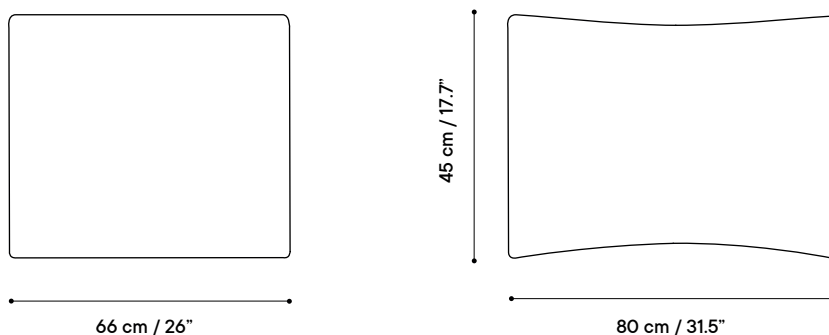

Technical specifications / Especificaciones técnicas

DATE	2018		6 kgs / 13.2 lbs
	Indoor & outdoor / Interior y exterior		2 units/box
	Galvanized wire / Varilla galvanizada		8 units/pallet
	Weight capacity / Peso máximo > 250 kg / 552 lb	REF	iSi 9144
			UNE-EN 581 - 1 and 581 - 2