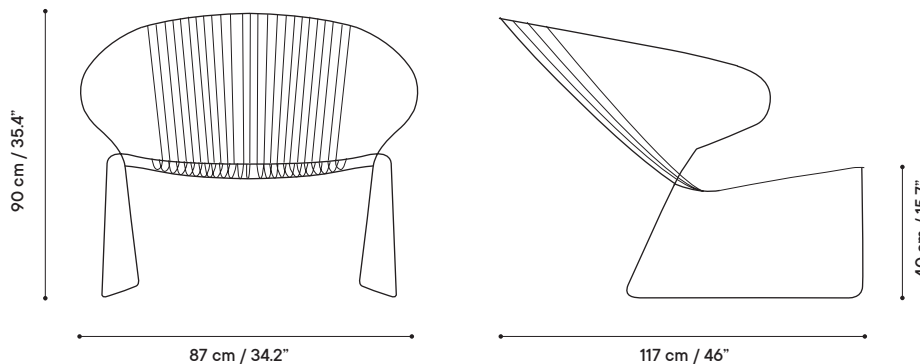

## Technical specifications / Especificaciones técnicas

DATE	2018		11 kgs / 24.2 lb
	Indoor & outdoor / Interior y exterior		2 units/box
	Galvanized wire / Varilla galvanizada		4 units/pallet
	Stackable / Apilable	REF	iSi 9134 / iSi 9143 (with cushion)
	Cushion available / Cojín disponible		UNE-EN 581 - 1 and 581 - 2
	Weight capacity / Peso máximo > 250 kg / 552 lb		