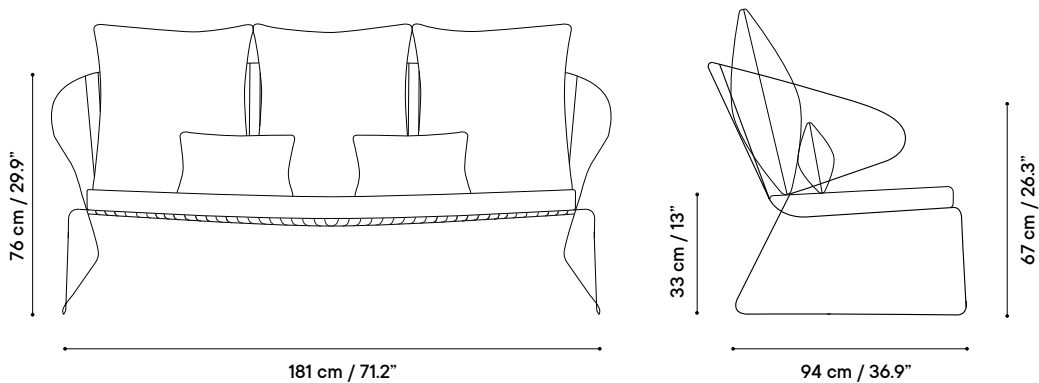

Technical specifications / Especificaciones técnicas

DATE 2018

 Indoor & outdoor / Interior y exterior

 Galvanized wire / Varilla galvanizada

 Cushion available / Cojín disponible

 Weight capacity / Peso máximo > 250 kg / 552 lb