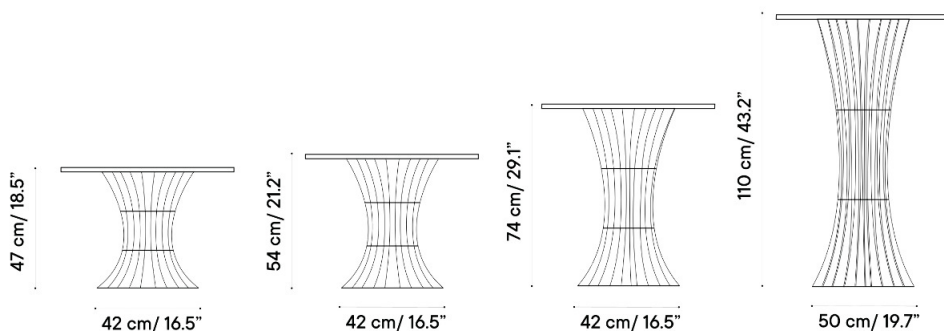

BOLONIA coffee table

Designed by iSi Design Group

Collection made of galvanized steel and lacquered powder coat. Metal, HPL and porcelain table-top available.

Size and measures / Tamaño y medidas

Custom options / Customización

Frame / Estructura

Navy Blue
RAL 5011

Table / Tablero

Navy Blue. RAL 5011
ø 60CM / 23.6"

Colores y texturas creadas a partir de un configurador digital. Por favor chequear con muestras reales.
Para más información acerca de acabados u opciones de customización, pueden escribir un mail a mar@isimar.es