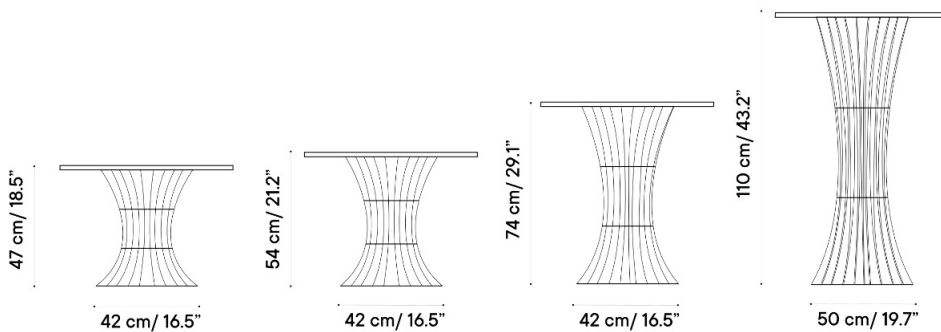

BOLONIA dining table

Designed by iSi Design Group

iSiMAR
be mediterranean

Collection made of galvanized steel and lacquered powder coat. Metal, HPL and porcelain table-top available.

Size and measures / Tamaño y medidas

Custom options / Customización

Frame / Estructura

Ibiza White
RAL 9016

Table / Tablero

Ibiza White. RAL 9016
ø 60CM / 23.6"

Colores y texturas creadas a partir de un configurador digital. Por favor chequear con muestras reales.
Para más información acerca de acabados u opciones de customización, pueden escribir un mail a mar@isimar.es