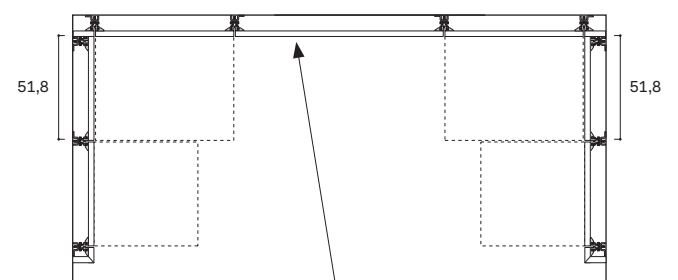

Cabina BREAK

BREAK walk-in closet

NOVAMOBILI

INFORMAZIONI TECNICHE TECHNICAL INFORMATION

ALTEZZA E LARGHEZZA HEIGHTS AND WIDTHS

PROFONDITÀ DEPTHS

Distanza del pannello dal muro Distance of panel from wall

Distanza del pannello con specchio dal muro Distance of panel with mirror from wall

ANGOLO CORNER

UTILIZZO PANNELLI LINEARI
USE OF LINEAR PANELS

ESEMPIO COMPOSIZIONI A "U"
EXAMPLES OF U-SHAPED CONFIGURATIONS

Esempio 1

Example 1

Esempio 2

Example 2

Esempio 3

Example 3

Esempio 4

Example 4

Sequenza ripiani interrotta
(o sfalsata)
Break in run of shelves
(or offset shelves)

ACCESSORI CABINA BREAK
BREAK WALK-IN CLOSETS ACCESSORIES

TUBI APPENDIABILI PLUS
PLUS HANGING RAILS

misure L x H x P cm /
dimensions W x H x D cm

45 / 60 / 90 / 120 x 3 x 1,5

APPENDIABITI SERVETTO
CLOTHES LIFT

misure /
dimensions

Largh. da 90 a 120
Width from 90 to 120

SUPPORTO PER SERVETTO
BRACKET FOR CLOTHES LIFT