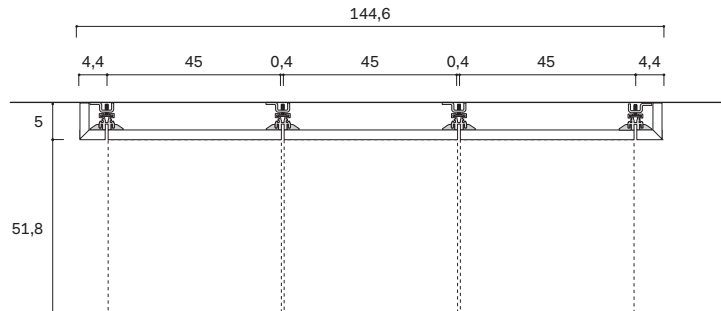

Cabina BREAK

BREAK walk-in closet

NOVAMOBILI

INFORMAZIONI TECNICHE TECHNICAL INFORMATION

ALTEZZA E LARGHEZZA HEIGHTS AND WIDTHS

PROFONDITÀ DEPTHS

Distanza del pannello dal muro Distance of panel from wall

Distanza del pannello con specchio dal muro Distance of panel with mirror from wall

ANGOLO CORNER

UTILIZZO PANNELLI LINEARI
USE OF LINEAR PANELS

ESEMPIO COMPOSIZIONI A "U"
EXAMPLES OF U-SHAPED CONFIGURATIONS

Esempio 1

Example 1

Esempio 2

Example 2

Esempio 3

misure L x H x P cm /
dimensions W x H x D cm

45 / 60 / 90 / 120 x 3 x 1,5

APPENDIABITI SERVETTO
CLOTHES LIFT

misure /
dimensions

Largh. da 90 a 120
Width from 90 to 120

SUPPORTO PER SERVETTO
BRACKET FOR CLOTHES LIFT