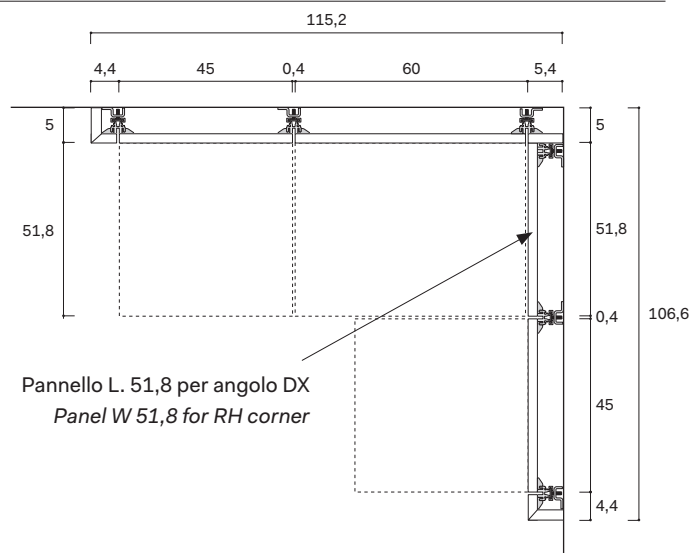

Cabina BREAK

BREAK walk-in closet

NOVAMOBILI

INFORMAZIONI TECNICHE TECHNICAL INFORMATION

ALTEZZA E LARGHEZZA HEIGHTS AND WIDTHS

PROFONDITÀ DEPTHS

Distanza del pannello dal muro Distance of panel from wall

Distanza del pannello con specchio dal muro Distance of panel with mirror from wall

ANGOLO CORNER

UTILIZZO PANNELLI LINEARI
USE OF LINEAR PANELS

ESEMPIO COMPOSIZIONI A "U"
EXAMPLES OF U-SHAPED CONFIGURATIONS

Esempio 1

Example 1

Esempio 2

Example 2

Esempio 3

misure L x H x P cm /
dimensions W x H x D cm

45 / 60 / 90 / 120 x 3 x 1,5

APPENDIABITI SERVETTO
CLOTHES LIFT

misure /
dimensions

Largh. da 90 a 120
Width from 90 to 120

SUPPORTO PER SERVETTO
BRACKET FOR CLOTHES LIFT