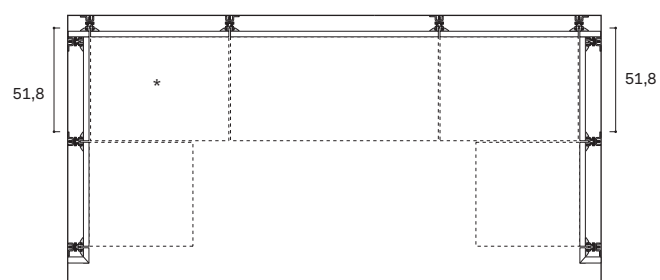

Cabina BREAK

BREAK walk-in closet

NOVAMOBILI

INFORMAZIONI TECNICHE TECHNICAL INFORMATION

ALTEZZA E LARGHEZZA HEIGHTS AND WIDTHS

PROFONDITÀ DEPTHS

Distanza del pannello dal muro Distance of panel from wall

Distanza del pannello con specchio dal muro Distance of panel with mirror from wall

ANGOLO CORNER

UTILIZZO PANNELLI LINEARI
USE OF LINEAR PANELS

ESEMPIO COMPOSIZIONI A "U"
EXAMPLES OF U-SHAPED CONFIGURATIONS

Esempio 1

Example 1

Esempio 2

Example 2

Esempio 3

Example 3

Esempio 4

Example 4

Sequenza ripiani interrotta
(o sfalsata)
Break in run of shelves
(or offset shelves)

ACCESSORI CABINA BREAK
BREAK WALK-IN CLOSETS ACCESSORIES

TUBI APPENDIABILI PLUS
PLUS HANGING RAILS

misure L x H x P cm /
dimensions W x H x D cm

45 / 60 / 90 / 120 x 3 x 1,5

APPENDIABITI SERVETTO
CLOTHES LIFT

misure /
dimensions

Largh. da 90 a 120
Width from 90 to 120

SUPPORTO PER SERVETTO
BRACKET FOR CLOTHES LIFT