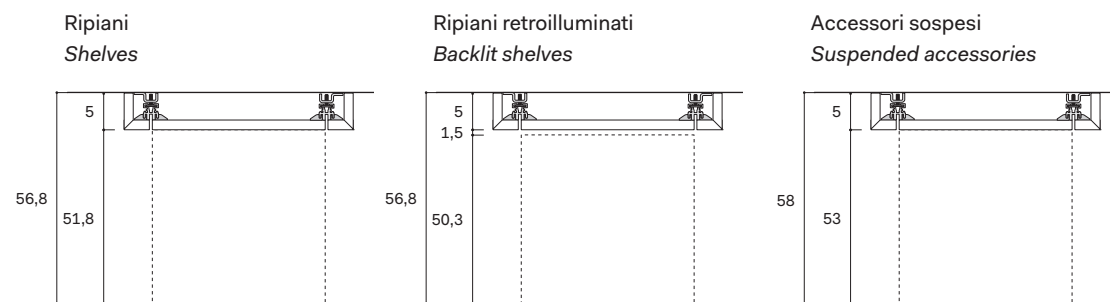

Cabina BREAK

BREAK walk-in closet

NOVAMOBILI

INFORMAZIONI TECNICHE TECHNICAL INFORMATION

ALTEZZA E LARGHEZZA HEIGHTS AND WIDTHS

PROFONDITÀ DEPTHS

Distanza del pannello dal muro Distance of panel from wall

Distanza del pannello con specchio dal muro Distance of panel with mirror from wall

ANGOLO CORNER

UTILIZZO PANNELLI LINEARI
USE OF LINEAR PANELS

ESEMPIO COMPOSIZIONI A "U"
EXAMPLES OF U-SHAPED CONFIGURATIONS

Esempio 1

Example 1

Esempio 2

Example 2

Esempio 3

misure L x H x P cm /
dimensions W x H x D cm

45 / 60 / 90 / 120 x 3 x 1,5

APPENDIABITI SERVETTO
CLOTHES LIFT

misure /
dimensions

Largh. da 90 a 120
Width from 90 to 120

SUPPORTO PER SERVETTO
BRACKET FOR CLOTHES LIFT