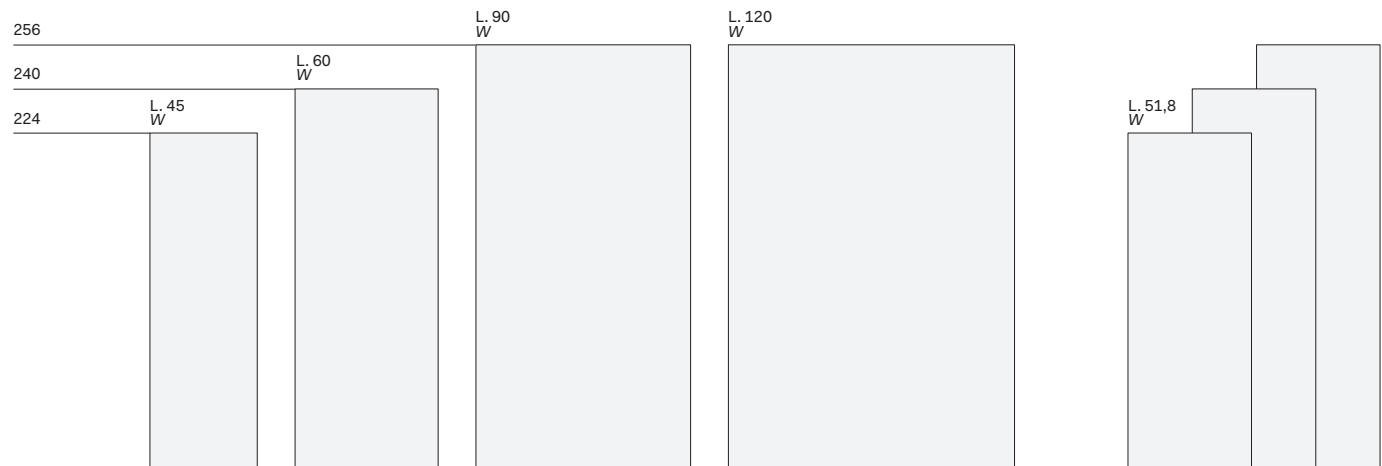

Cabina BREAK

BREAK walk-in closet

NOVAMOBILI

INFORMAZIONI TECNICHE TECHNICAL INFORMATION

ALTEZZA E LARGHEZZA HEIGHTS AND WIDTHS

PROFONDITÀ DEPTHS

Distanza del pannello dal muro Distance of panel from wall

Distanza del pannello con specchio dal muro Distance of panel with mirror from wall

ANGOLO CORNER

UTILIZZO PANNELLI LINEARI
USE OF LINEAR PANELS

ESEMPIO COMPOSIZIONI A "U"
EXAMPLES OF U-SHAPED CONFIGURATIONS

Esempio 1

Example 1

Esempio 2

Example 2

Esempio 3

misure L x H x P cm /
dimensions W x H x D cm

45 / 60 / 90 / 120 x 3 x 1,5

APPENDIABITI SERVETTO
CLOTHES LIFT

misure /
dimensions

Largh. da 90 a 120
Width from 90 to 120

SUPPORTO PER SERVETTO
BRACKET FOR CLOTHES LIFT