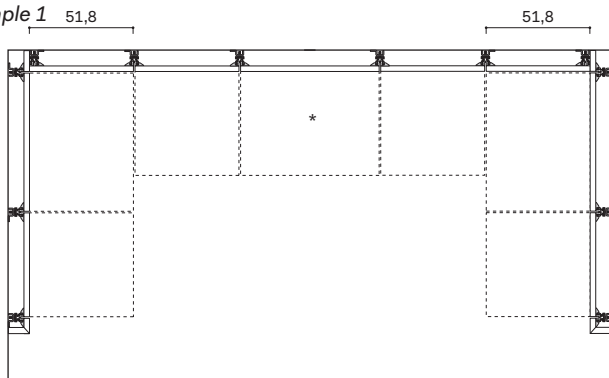

Cabina BREAK

BREAK walk-in closet

NOVAMOBILI

INFORMAZIONI TECNICHE TECHNICAL INFORMATION

ALTEZZA E LARGHEZZA HEIGHTS AND WIDTHS

PROFONDITÀ DEPTHS

Distanza del pannello dal muro Distance of panel from wall

Distanza del pannello con specchio dal muro Distance of panel with mirror from wall

ANGOLO CORNER

UTILIZZO PANNELLI LINEARI
USE OF LINEAR PANELS

ESEMPIO COMPOSIZIONI A "U"
EXAMPLES OF U-SHAPED CONFIGURATIONS

Esempio 1

Example 1

Esempio 2

Example 2

Esempio 3

misure L x H x P cm /
dimensions W x H x D cm

45 / 60 / 90 / 120 x 3 x 1,5

APPENDIABITI SERVETTO
CLOTHES LIFT

misure /
dimensions

Largh. da 90 a 120
Width from 90 to 120

SUPPORTO PER SERVETTO
BRACKET FOR CLOTHES LIFT