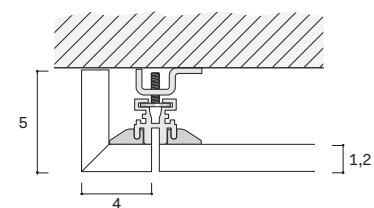

Cabina BREAK

BREAK walk-in closet

NOVAMOBILI

INFORMAZIONI TECNICHE TECHNICAL INFORMATION

ALTEZZA E LARGHEZZA HEIGHTS AND WIDTHS

PROFONDITÀ DEPTHS

Distanza del pannello dal muro Distance of panel from wall

Distanza del pannello con specchio dal muro Distance of panel with mirror from wall

ANGOLO CORNER

UTILIZZO PANNELLI LINEARI
USE OF LINEAR PANELS

ESEMPIO COMPOSIZIONI A "U"
EXAMPLES OF U-SHAPED CONFIGURATIONS

Esempio 1

Example 1

Esempio 2

Example 2

Esempio 3

misure L x H x P cm /
dimensions W x H x D cm

45 / 60 / 90 / 120 x 3 x 1,5

APPENDIABITI SERVETTO
CLOTHES LIFT

misure /
dimensions

Largh. da 90 a 120
Width from 90 to 120

SUPPORTO PER SERVETTO
BRACKET FOR CLOTHES LIFT