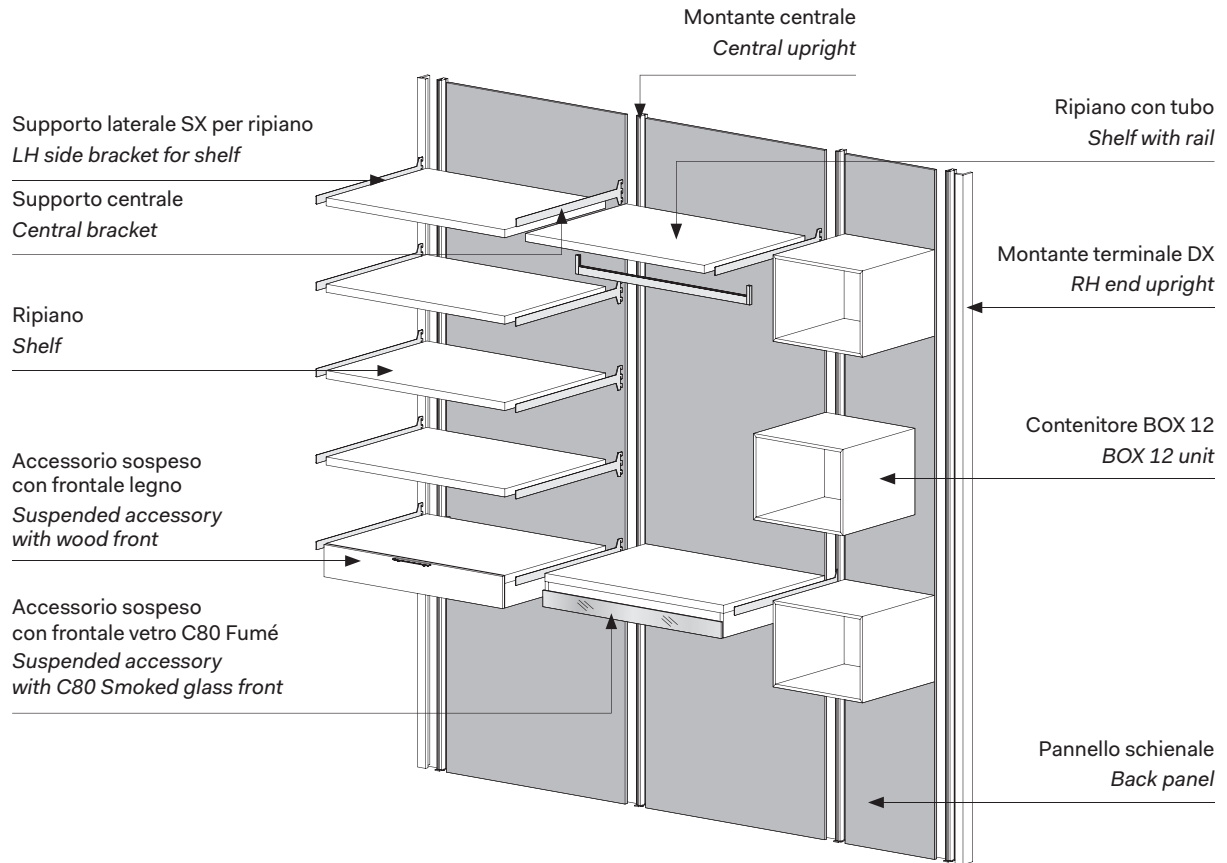

Cabina BREAK

BREAK walk-in closet

NOVAMOBILI

INFORMAZIONI TECNICHE TECHNICAL INFORMATION

ALTEZZA E LARGHEZZA HEIGHTS AND WIDTHS

PROFONDITÀ DEPTHS

Distanza del pannello dal muro Distance of panel from wall

Distanza del pannello con specchio dal muro Distance of panel with mirror from wall

ANGOLO CORNER

UTILIZZO PANNELLI LINEARI
USE OF LINEAR PANELS

ESEMPIO COMPOSIZIONI A "U"
EXAMPLES OF U-SHAPED CONFIGURATIONS

Esempio 1

Example 1

Esempio 2

Example 2

Esempio 3

Example 3

Esempio 4

Example 4

Sequenza ripiani interrotta
(o sfalsata)
Break in run of shelves
(or offset shelves)

ACCESSORI CABINA BREAK
BREAK WALK-IN CLOSETS ACCESSORIES

TUBI APPENDIABILI PLUS
PLUS HANGING RAILS

misure L x H x P cm /
dimensions W x H x D cm

45 / 60 / 90 / 120 x 3 x 1,5

APPENDIABITI SERVETTO
CLOTHES LIFT

misure /
dimensions

Largh. da 90 a 120
Width from 90 to 120

SUPPORTO PER SERVETTO
BRACKET FOR CLOTHES LIFT