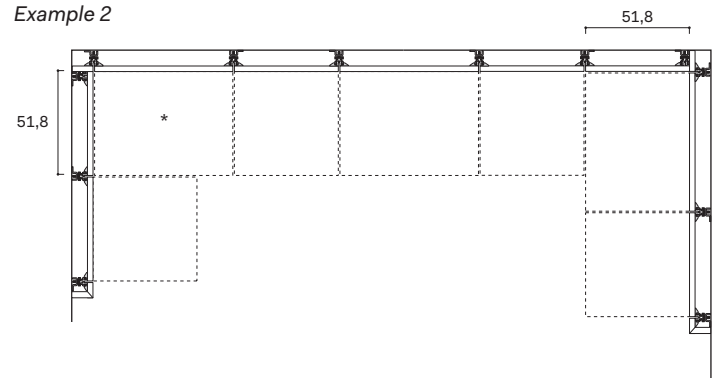

Cabina BREAK

BREAK walk-in closet

NOVAMOBILI

INFORMAZIONI TECNICHE TECHNICAL INFORMATION

ALTEZZA E LARGHEZZA HEIGHTS AND WIDTHS

PROFONDITÀ DEPTHS

Distanza del pannello dal muro Distance of panel from wall

Distanza del pannello con specchio dal muro Distance of panel with mirror from wall

ANGOLO CORNER

UTILIZZO PANNELLI LINEARI
USE OF LINEAR PANELS

ESEMPIO COMPOSIZIONI A "U"
EXAMPLES OF U-SHAPED CONFIGURATIONS

Esempio 1

Example 1

Esempio 2

Example 2

Esempio 3

misure L x H x P cm /
dimensions W x H x D cm

45 / 60 / 90 / 120 x 3 x 1,5

APPENDIABITI SERVETTO
CLOTHES LIFT

misure /
dimensions

Largh. da 90 a 120
Width from 90 to 120

SUPPORTO PER SERVETTO
BRACKET FOR CLOTHES LIFT