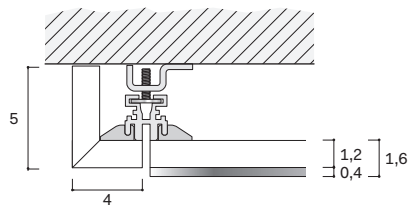

Cabina BREAK

BREAK walk-in closet

NOVAMOBILI

INFORMAZIONI TECNICHE TECHNICAL INFORMATION

ALTEZZA E LARGHEZZA HEIGHTS AND WIDTHS

PROFONDITÀ DEPTHS

Distanza del pannello dal muro Distance of panel from wall

Distanza del pannello con specchio dal muro Distance of panel with mirror from wall

ANGOLO CORNER

UTILIZZO PANNELLI LINEARI
USE OF LINEAR PANELS

ESEMPIO COMPOSIZIONI A "U"
EXAMPLES OF U-SHAPED CONFIGURATIONS

Esempio 1

Example 1

Esempio 2

Example 2

Esempio 3

misure L x H x P cm /
dimensions W x H x D cm

45 / 60 / 90 / 120 x 3 x 1,5

APPENDIABITI SERVETTO
CLOTHES LIFT

misure /
dimensions

Largh. da 90 a 120
Width from 90 to 120

SUPPORTO PER SERVETTO
BRACKET FOR CLOTHES LIFT