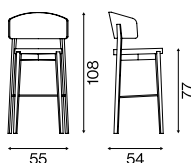

Informazioni tecniche
Technical information

Struttura
Structure
Faggio tinto
Stained beech

3.09.0
Sedile e schienale rivestiti
Upholstered seat and back

Peso
Weight
8,6 kg

Vol. scatole
Box volume
0,40 m³

Peso lordo
Gross weight
10,6 kg

Mq. pelle
Sq.m leather
1,57 m²

Pz. × Scatola
Pcs × Box
[1]

Metri tessuto
Fabric meters
0,87 m

Misure scatole
Box size
62×55×117 cm

3.10.0
Rivestimento frontale,
retro legno
Frontal upholstery,
wooden back

Peso
Weight
8,3 kg

Vol. scatole
Box volume
0,40 m³

Peso lordo
Gross weight
10,3 kg

Mq. pelle
Sq.m leather
1,35 m²

Pz. × Scatola
Pcs × Box
[1]

Metri tessuto
Fabric meters
0,75 m

Misure scatole
Box size
62×55×117 cm