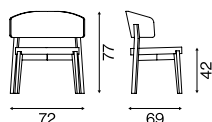

5.03.0
Sedile e schienale rivestiti
Upholstered seat and back

Peso Weight	Vol. scatole Box volume
11,5 kg	0,43 m³
Peso lordo Gross weight	Mq. pelle Sq.m leather
13,5 kg	2,43 m²
Pz. × Scatola Pcs × Box	Metri tessuto Fabric meters
[1]	1,35 m
Misure scatole Box size	
73×71×83 cm