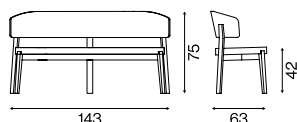

6.03.0 Sedile e schienale rivestiti Upholstered seat and back

Peso Weight	Vol. scatole Box volume
21,9 kg	0,76 m³
Peso lordo Gross weight	Mq. pelle Sq.m leather
24,9 kg	4,50 m²
Pz. × Scatola Pcs × Box	Metri tessuto Fabric meters
[1]	2,50 m
Misure scatole Box size	
144×65×81 cm