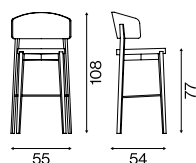

3.09.0
Sedile e schienale rivestiti
Upholstered seat and back

Peso
Weight
8,6 kg

Vol. scatole
Box volume
0,40 m³

Peso lordo
Gross weight
10,6 kg

Mq. pelle
Sq.m leather
1,57 m²

Pz. × Scatola
Pcs × Box
[1]

Metri tessuto
Fabric meters
0,87 m

Misure scatole
Box size
62×55×117 cm