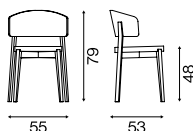

Informazioni tecniche
Technical information

Struttura
Structure
Faggio tinto
Stained beech

2.03.0
Sedile e schienale rivestiti
Upholstered seat and back

Peso Weight	Vol. scatole Box volume
6,7 kg	0,32 m ³
Peso lordo Gross weight	Mq. pelle Sq.m leather
8,7 kg	1,57 m ²
Pz. x Scatola Pcs x Box	Metri tessuto Fabric meters
[1]	0,87 m
Misure scatole Box size	
60×60×88 cm	

2.05.0
Rivestimento frontale,
retro legno
Frontal upholstery,
wooden back

Peso Weight	Vol. scatole Box volume
6,4 kg	0,32 m ³
Peso lordo Gross weight	Mq. pelle Sq.m leather
8,4 kg	1,35 m ²
Pz. x Scatola Pcs x Box	Metri tessuto Fabric meters
[1]	0,75 m
Misure scatole Box size	
60×60×88 cm	