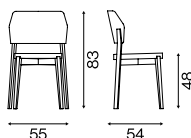

Informazioni tecniche
Technical information

Struttura
Structure
Faggio tinto
Stained beech

1.03.0
Sedile e schienale rivestiti
Upholstered seat and back

Peso Weight	Vol. scatole Box volume
6,3 kg	0,39 m ³
Peso lordo Gross weight	Mq. pelle Sq.m leather
7,3 kg	1,35 m ²
Pz. × Scatola Pcs × Box	Metri tessuto Fabric meters
[2]	0,75 m
Misure scatole Box size	
71×55×100 cm	

1.05.0
Rivestimento frontale,
retro legno
Frontal upholstery,
wooden back

Peso Weight	Vol. scatole Box volume
6,1 kg	0,39 m ³
Peso lordo Gross weight	Mq. pelle Sq.m leather
7,1 kg	1,15 m ²
Pz. × Scatola Pcs × Box	Metri tessuto Fabric meters
[2]	0,64 m
Misure scatole Box size	
71×55×100 cm	