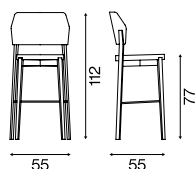

Informazioni tecniche
Technical information

Struttura
Structure
Faggio tinto
Stained beech

2.03.0
Sedile e schienale rivestiti
Upholstered seat and back

Peso Weight	Vol. scatole Box volume
6,7 kg	0,32 m ³
Peso lordo Gross weight	Mq. pelle Sq.m leather
8,7 kg	1,57 m ²
Pz. x Scatola Pcs x Box	Metri tessuto Fabric meters
[1]	0,87 m
Misure scatole Box size	
60×60×88 cm	

2.05.0
Rivestimento frontale,
retro legno
Frontal upholstery,
wooden back

Peso Weight	Vol. scatole Box volume
6,4 kg	0,32 m ³
Peso lordo Gross weight	Mq. pelle Sq.m leather
8,4 kg	1,35 m ²
Pz. x Scatola Pcs x Box	Metri tessuto Fabric meters
[1]	0,75 m
Misure scatole Box size	
60×60×88 cm	

Informazioni tecniche
Technical information

Struttura
Structure
Faggio tinto
Stained beech

3.03.0
Sedile e schienale rivestiti
Upholstered seat and back

Peso Weight	Vol. scatole Box volume
8,1 kg	0,40 m ³
Peso lordo Gross weight	Mq. pelle Sq.m leather
10,1 kg	1,35 m ²
Pz. × Scatola Pcs × Box	Metri tessuto Fabric meters
[1]	0,75 m
Misure scatole Box size	
62×55×117 cm	