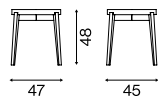

4.01.0 Sedile rivestito Upholstered seat

Peso Weight 4,4 kg	Vol. scatole Box volume 0,14 m³
Peso lordo Gross weight 6,4 kg	Mq. pelle Sq.m leather 0,61 m²
Pz. × Scatola Pcs × Box [1]	Metri tessuto Fabric meters 0,34 m
Misure scatole Box size 51×51×54 cm