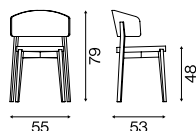

Informazioni tecniche
Technical information

Struttura
Structure
Faggio tinto
Stained beech

1.03.0
Sedile e schienale rivestiti
Upholstered seat and back

Peso Weight	Vol. scatole Box volume
6,3 kg	0,39 m ³
Peso lordo Gross weight	Mq. pelle Sq.m leather
7,3 kg	1,35 m ²
Pz. × Scatola Pcs × Box	Metri tessuto Fabric meters
[2]	0,75 m
Misure scatole Box size	
71×55×100 cm	

1.05.0
Rivestimento frontale,
retro legno
Frontal upholstery,
wooden back

Peso Weight	Vol. scatole Box volume
6,1 kg	0,39 m ³
Peso lordo Gross weight	Mq. pelle Sq.m leather
7,1 kg	1,15 m ²
Pz. × Scatola Pcs × Box	Metri tessuto Fabric meters
[2]	0,64 m
Misure scatole Box size	
71×55×100 cm	

Informazioni tecniche
Technical information

Struttura
Structure
Faggio tinto
Stained beech

2.03.0
Sedile e schienale rivestiti
Upholstered seat and back

Peso Weight	Vol. scatole Box volume
6,7 kg	0,32 m ³
Peso lordo Gross weight	Mq. pelle Sq.m leather
8,7 kg	1,57 m ²
Pz. x Scatola Pcs x Box	Metri tessuto Fabric meters
[1]	0,87 m
Misure scatole Box size	
60×60×88 cm	