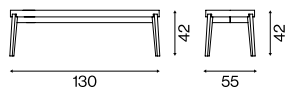

7.01.0 Sedile rivestito Upholstered seat

Peso Weight	Vol. scatole Box volume
15,4 kg	0,37 m³
Peso lordo Gross weight	Mq. pelle Sq.m leather
17,4 kg	1,62 m²
Pz. × Scatola Pcs × Box	Metri tessuto Fabric meters
[1]	0,90 m
Misure scatole Box size	
137×58×47 cm