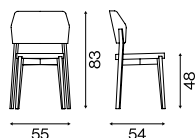

Informazioni tecniche
Technical information

Struttura
Structure
Faggio tinto
Stained beech

1.03.0
Sedile e schienale rivestiti
Upholstered seat and back

Peso Weight	Vol. scatole Box volume
6,3 kg	0,39 m ³
Peso lordo Gross weight	Mq. pelle Sq.m leather
7,3 kg	1,35 m ²
Pz. × Scatola Pcs × Box	Metri tessuto Fabric meters
[2]	0,75 m
Misure scatole Box size	
71×55×100 cm	

1.05.0
Rivestimento frontale,
retro legno
Frontal upholstery,
wooden back

Peso Weight	Vol. scatole Box volume
6,1 kg	0,39 m ³
Peso lordo Gross weight	Mq. pelle Sq.m leather
7,1 kg	1,15 m ²
Pz. × Scatola Pcs × Box	Metri tessuto Fabric meters
[2]	0,64 m
Misure scatole Box size	
71×55×100 cm	

Informazioni tecniche
Technical information

Struttura
Structure
Faggio tinto
Stained beech

2.03.0
Sedile e schienale rivestiti
Upholstered seat and back

Peso Weight	Vol. scatole Box volume
6,7 kg	0,32 m ³
Peso lordo Gross weight	Mq. pelle Sq.m leather
8,7 kg	1,57 m ²
Pz. x Scatola Pcs x Box	Metri tessuto Fabric meters
[1]	0,87 m
Misure scatole Box size	
60×60×88 cm	

2.05.0
Rivestimento frontale,
retro legno
Frontal upholstery,
wooden back

Peso Weight	Vol. scatole Box volume
6,4 kg	0,32 m ³
Peso lordo Gross weight	Mq. pelle Sq.m leather
8,4 kg	1,35 m ²
Pz. x Scatola Pcs x Box	Metri tessuto Fabric meters
[1]	0,75 m
Misure scatole Box size	
60×60×88 cm	