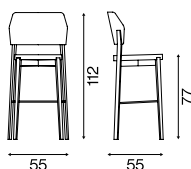

Informazioni tecniche
Technical information

Struttura
Structure
Faggio tinto
Stained beech

3.03.0
Sedile e schienale rivestiti
Upholstered seat and back

Peso Weight	Vol. scatole Box volume
8,1 kg	0,40 m ³
Peso lordo Gross weight	Mq. pelle Sq.m leather
10,1 kg	1,35 m ²
Pz. × Scatola Pcs × Box	Metri tessuto Fabric meters
[1]	0,75 m
Misure scatole Box size	
62×55×117 cm	

3.05.0
Rivestimento frontale,
retro legno
Frontal upholstery,
wooden back

Peso Weight	Vol. scatole Box volume
7,9 kg	0,40 m ³
Peso lordo Gross weight	Mq. pelle Sq.m leather
9,9 kg	1,15 m ²
Pz. × Scatola Pcs × Box	Metri tessuto Fabric meters
[1]	0,64 m
Misure scatole Box size	
62×55×117 cm	