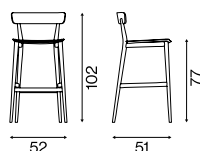

Informazioni tecniche
Technical information

Struttura
Structure
Frassino tinto
Stained ash

2.01.0
Sedile rivestito
Upholstered seat

Peso Weight	Vol. scatole Box volume
5,4 kg	0,33 m ³
Peso lordo Gross weight	Mq. pelle Sq.m leather
6,4 kg	0,54 m ²
Pz. × Scatola Pcs × Box	Metri tessuto Fabric meters
[1]	0,30 m
Misure scatole Box size	
60×60×91 cm	

Sgabello con struttura in massello di frassino, seduta in legno, o rivestito in tessuto, ecopelle o pelle. Verniciato nelle tinte riportate in "finiture", o fornite dal cliente. Tappezzato con le stoffe presenti a catalogo, o fornite dal cliente.

Informazioni tecniche
Technical information

Struttura
Structure
Frassino tinto
Stained ash

3.01.0
Sedile rivestito
Upholstered seat

Peso Weight	Vol. scatole Box volume
5,7 kg	0,35 m ³
Peso lordo Gross weight	Mq. pelle Sq.m leather
7,7 kg	0,54 m ²
Pz. × Scatola Pcs × Box	Metri tessuto Fabric meters
[1]	0,30 m
Misure scatole Box size	
59×51×116 cm	