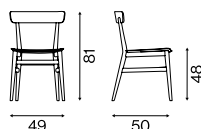

Informazioni tecniche
Technical information

Struttura
Structure
Frassino tinto
Stained ash

1.01.0
Sedile rivestito
Upholstered seat

Peso Weight	Vol. scatole Box volume
4,8 kg	0,34 m ³
Peso lordo Gross weight	Mq. pelle Sq.m leather
5,8 kg	0,54 m ²
Pz. × Scatola Pcs × Box	Metri tessuto Fabric meters
[2]	0,30 m
Misure scatole Box size	
64×50×105 cm	

Informazioni tecniche
Technical information

Struttura
Structure
Frassino tinto
Stained ash

2.01.0
Sedile rivestito
Upholstered seat

Peso Weight	Vol. scatole Box volume
5,4 kg	0,33 m ³
Peso lordo Gross weight	Mq. pelle Sq.m leather
6,4 kg	0,54 m ²
Pz. × Scatola Pcs × Box	Metri tessuto Fabric meters
[1]	0,30 m
Misure scatole Box size	
60×60×91 cm	

Informazioni tecniche
Technical information

Struttura
Structure
Frassino tinto
Stained ash

3.01.0
Sedile rivestito
Upholstered seat

Peso Weight	Vol. scatole Box volume
5,7 kg	0,35 m ³
Peso lordo Gross weight	Mq. pelle Sq.m leather
7,7 kg	0,54 m ²
Pz. × Scatola Pcs × Box	Metri tessuto Fabric meters
[1]	0,30 m
Misure scatole Box size	
59×51×116 cm	