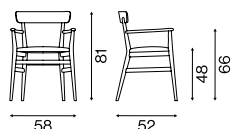

Informazioni tecniche
Technical information

Struttura
Structure
Frassino tinto
Stained ash

1.01.0
Sedile rivestito
Upholstered seat

Peso Weight	Vol. scatole Box volume
4,8 kg	0,34 m ³
Peso lordo Gross weight	Mq. pelle Sq.m leather
5,8 kg	0,54 m ²
Pz. × Scatola Pcs × Box	Metri tessuto Fabric meters
[2]	0,30 m
Misure scatole Box size	
64×50×105 cm	

Informazioni tecniche
Technical information

Struttura
Structure
Frassino tinto
Stained ash

2.01.0
Sedile rivestito
Upholstered seat

Peso Weight	Vol. scatole Box volume
5,4 kg	0,33 m ³
Peso lordo Gross weight	Mq. pelle Sq.m leather
6,4 kg	0,54 m ²
Pz. × Scatola Pcs × Box	Metri tessuto Fabric meters
[1]	0,30 m
Misure scatole Box size	
60×60×91 cm	