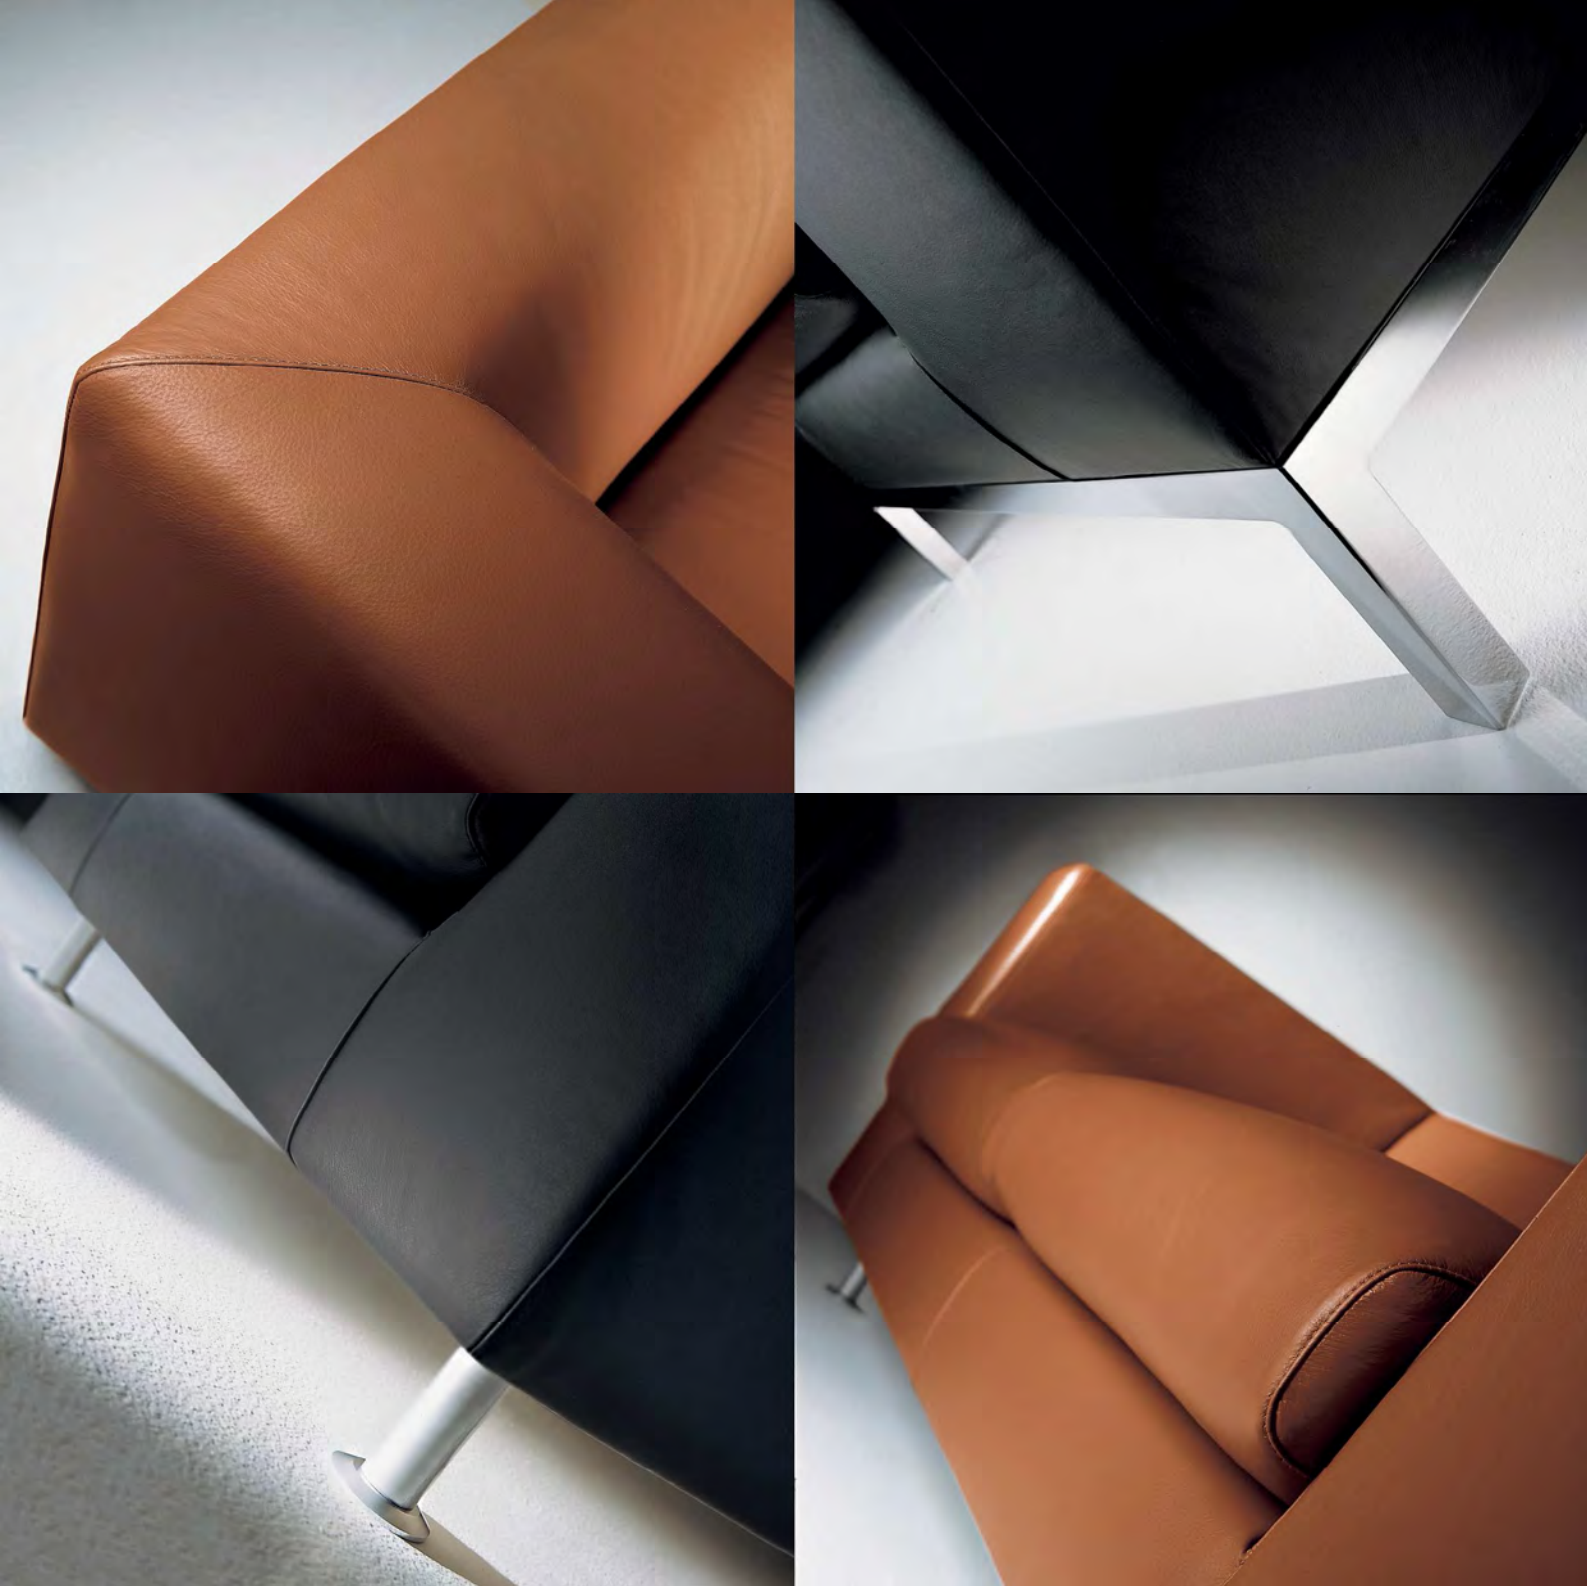

LU-CU5-1108 Concept: Getzel Design Studio Photography: Renai & Renai (PD) + Studio 87 Reproductions: E-Graphic (VR) Print: Grafiche Antiga (TV) Industrial Design Registered Printed in Italy: 04/2012

LUXY®

LUXY S.R.L. Strada Provinciale Almisano, 6 - 36045 Lonigo (Vicenza) - ITALY
Tel. +39/0444/696111 Fax +39/0444/694163 E-Mail: luxy@luxy.com

luxy.com

lavorosicuro®